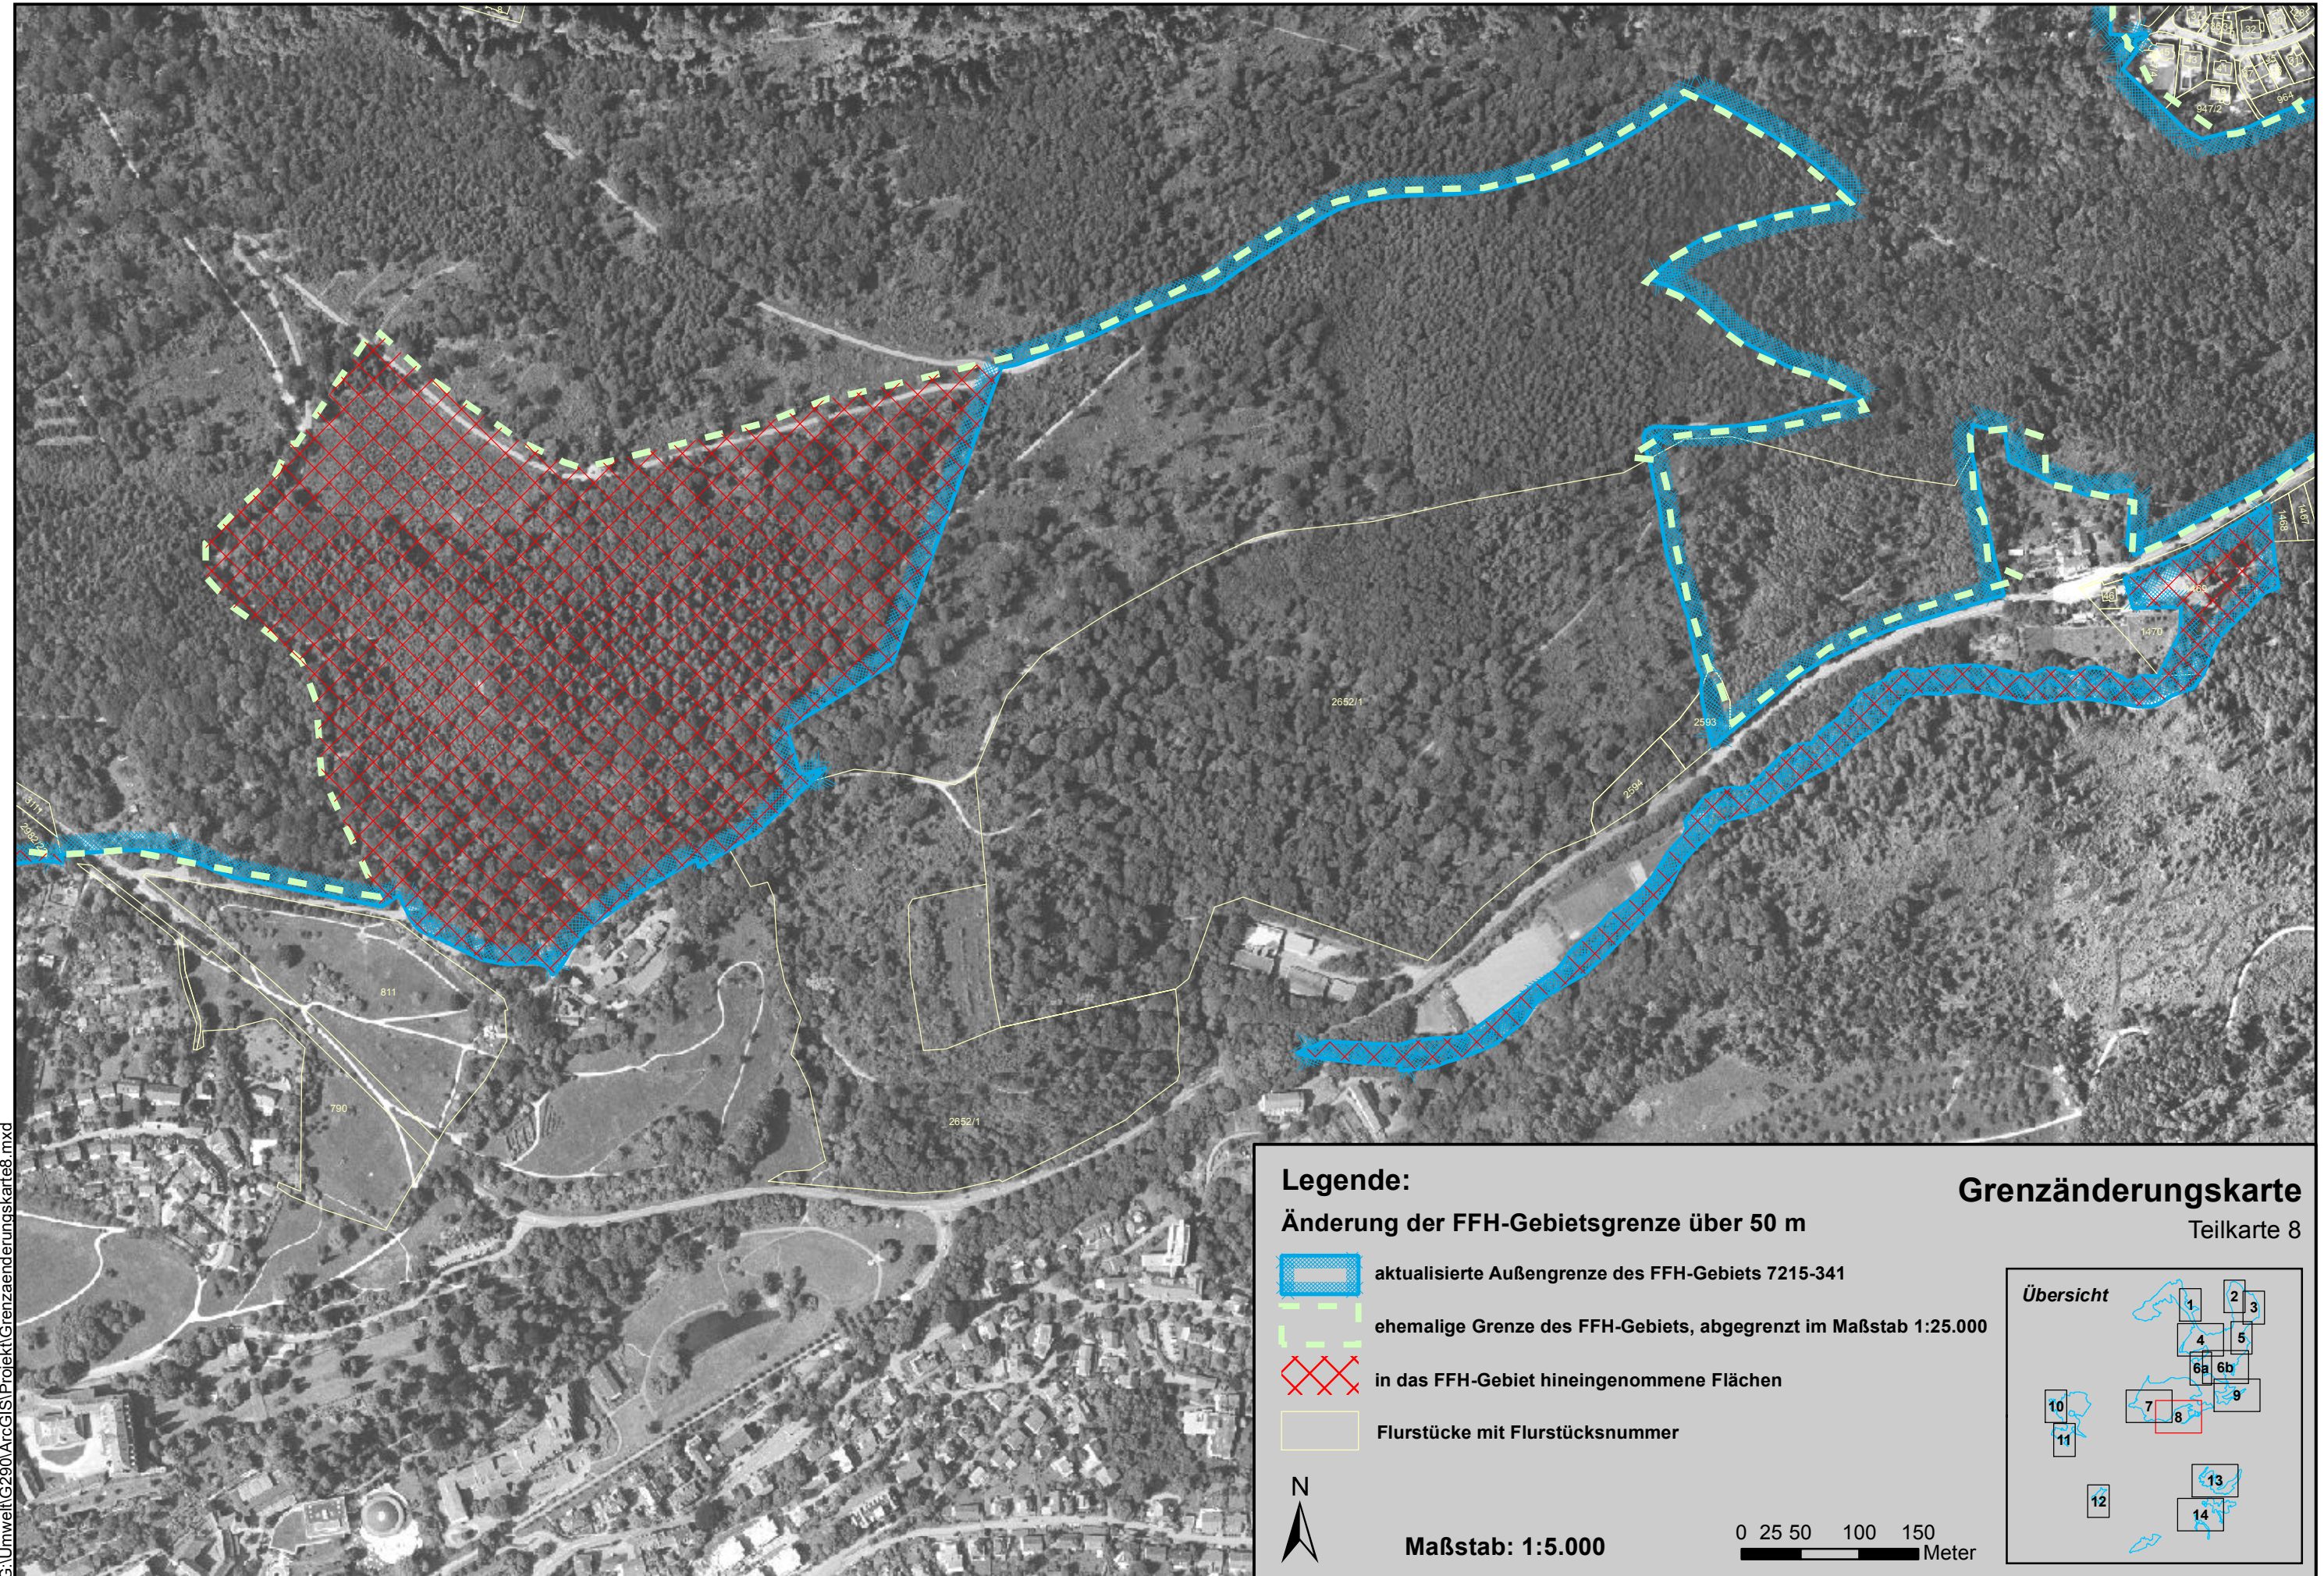

Managementplan für das FFH-Gebiet 7215-341 Wälder und Wiesen um Baden-Baden

G:\Umwelt\G290\ArcGIS\Projekt\Grenzänderungskarte8.mxd

Legende:

Änderung der FFH-Gebietsgrenze über 50 m

-  aktualisierte Außengrenze des FFH-Gebiets 7215-341
-  ehemalige Grenze des FFH-Gebiets, abgegrenzt im Maßstab 1:25.000
-  in das FFH-Gebiet hineingenommene Flächen
-  Flurstücke mit Flurstücksnummer

Maßstab: 1:5.000

0 25 50 100 150
Meter

Grenzänderungskarte

Teilkarte 8