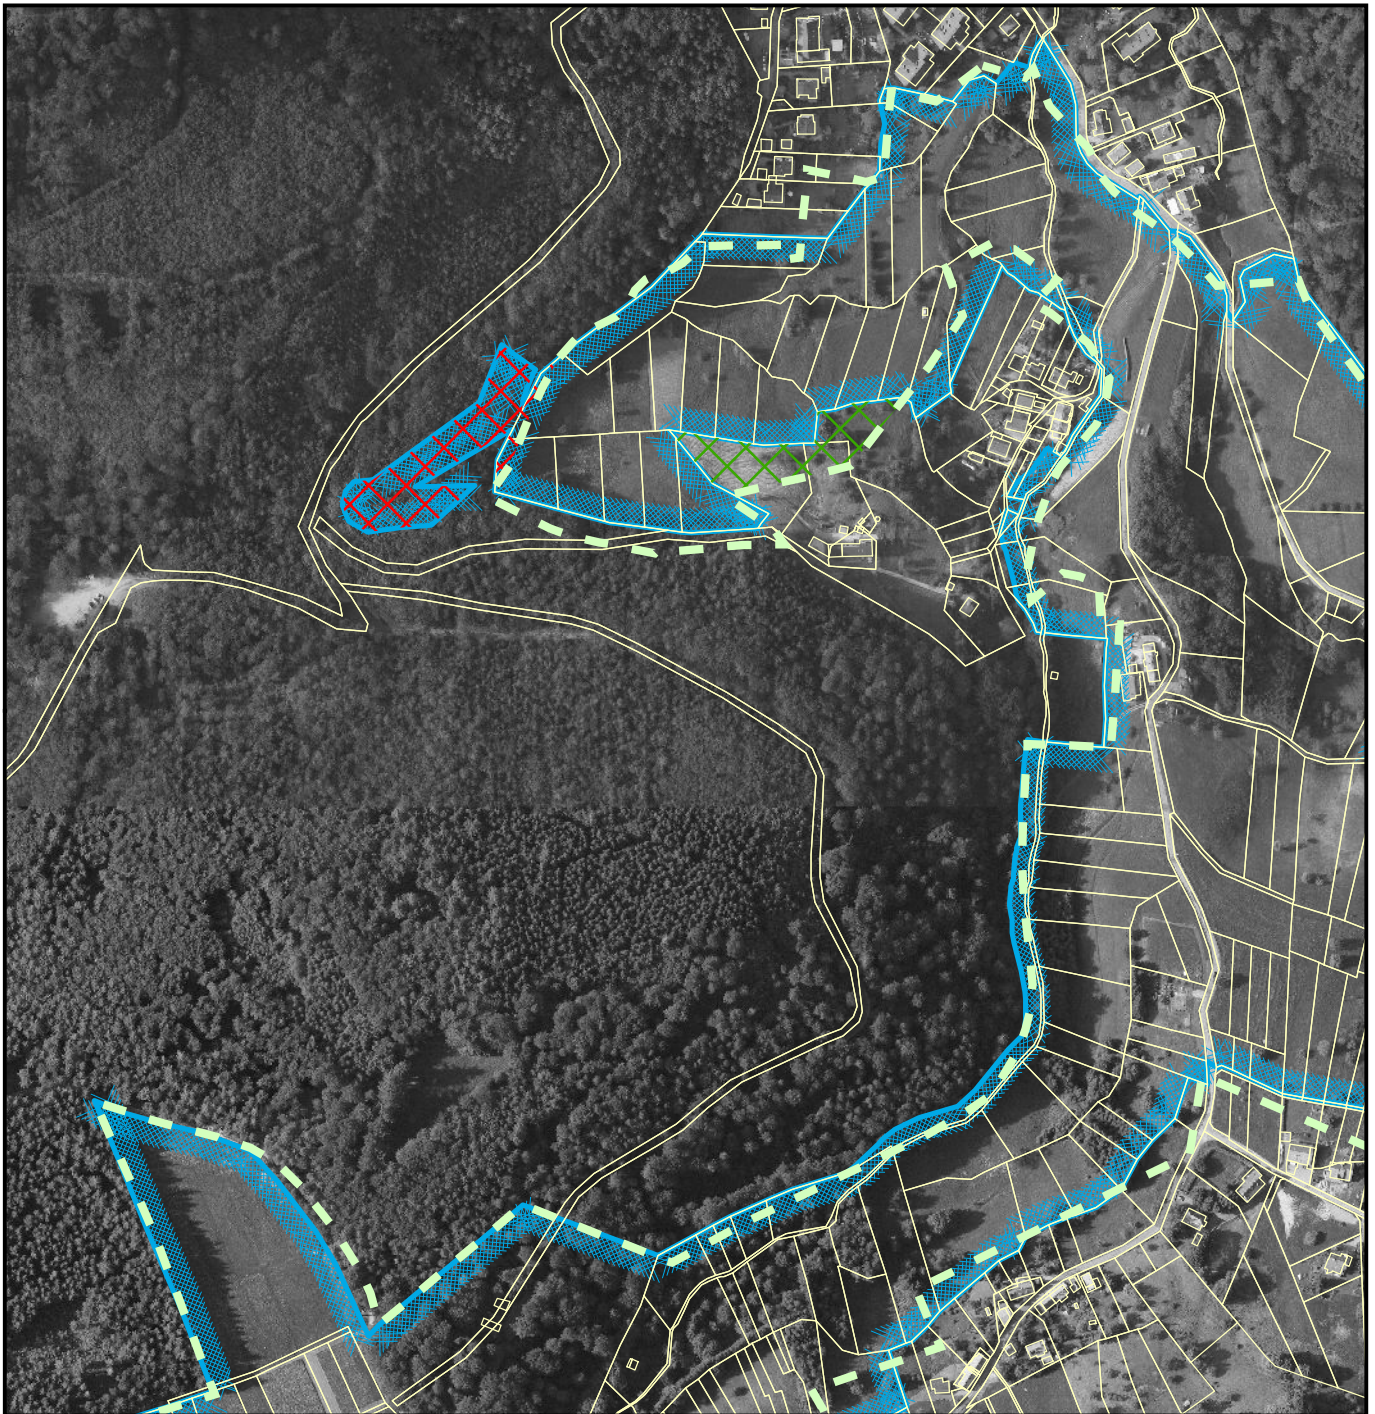

Managementplan für das FFH-Gebiet 7116-341 Albtal

Legende:

Änderung der FFH-Gebietsgrenze über 50 m

-  aktualisierte Außengrenze des Natura-2000-Gebiets 7116-341
-  ehemalige Grenze des FFH-Gebiets, abgegrenzt im Maßstab 1:25.000
-  in das Natura-2000-Gebiet hineingenommene Flächen
-  aus dem Natura-2000-Gebiet herausgenommene Flächen
-  Flurstücksgrenzen mit Flurstücknummer

Grenzänderungskarte

Teilkarte 17

Übersicht

Maßstab: 1:5.000

0 25 50 100 150
Meter