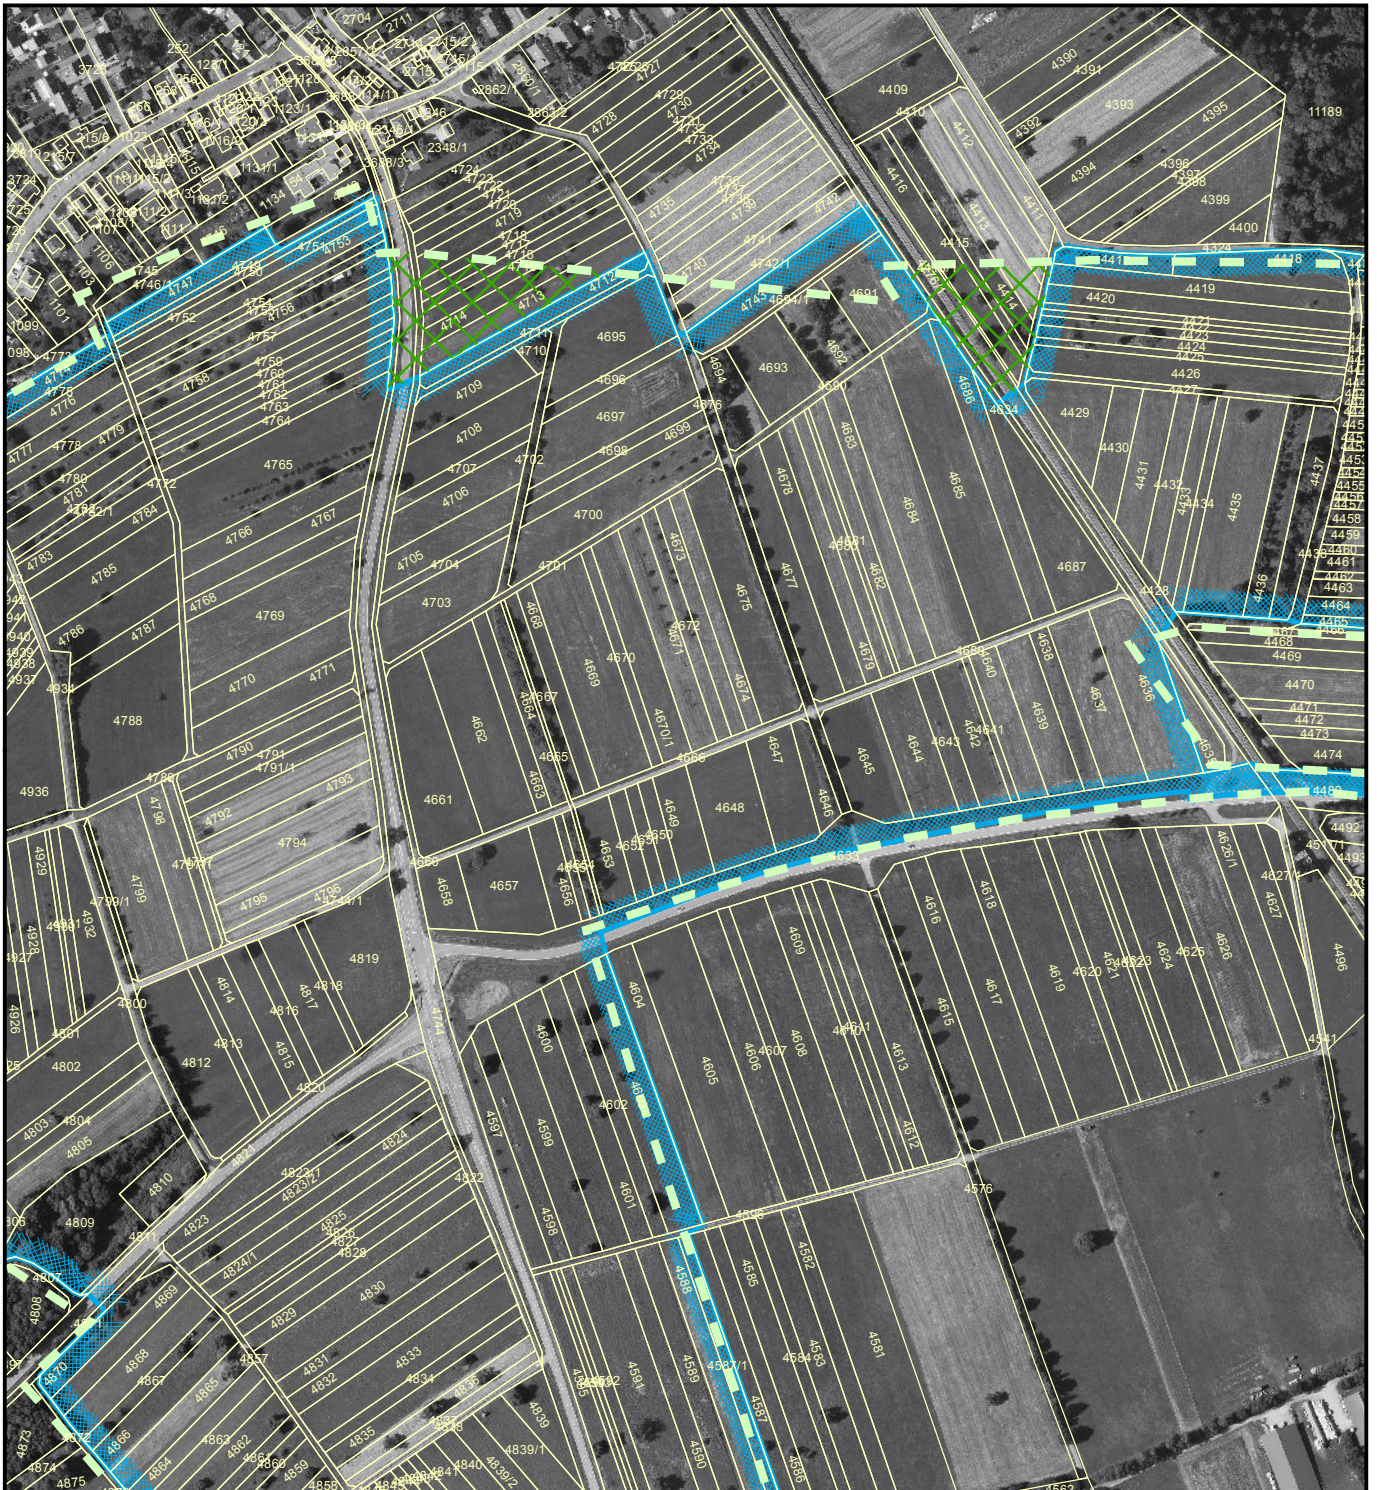

Managementplan für das FFH-Gebiet 7116-341 Albtal

Pfad: G:\Umwelt\G311\ArcGIS\map\Grenzänderungskarte3.mxd

Legende:

Änderung der FFH-Gebietsgrenze über 50 m

aktualisierte Außengrenze des Natura-2000-Gebiets 7116-341

ehemalige Grenze des FFH-Gebiets, abgegrenzt im Maßstab 1:25.000

aus dem Natura-2000-Gebiet herausgenommene Flächen

Flurstücksgrenzen mit Flurstücknummer

Maßstab: 1:5.000

0 25 50 100 150
Meter

Grenzänderungskarte

Teilkarte 3

Übersicht