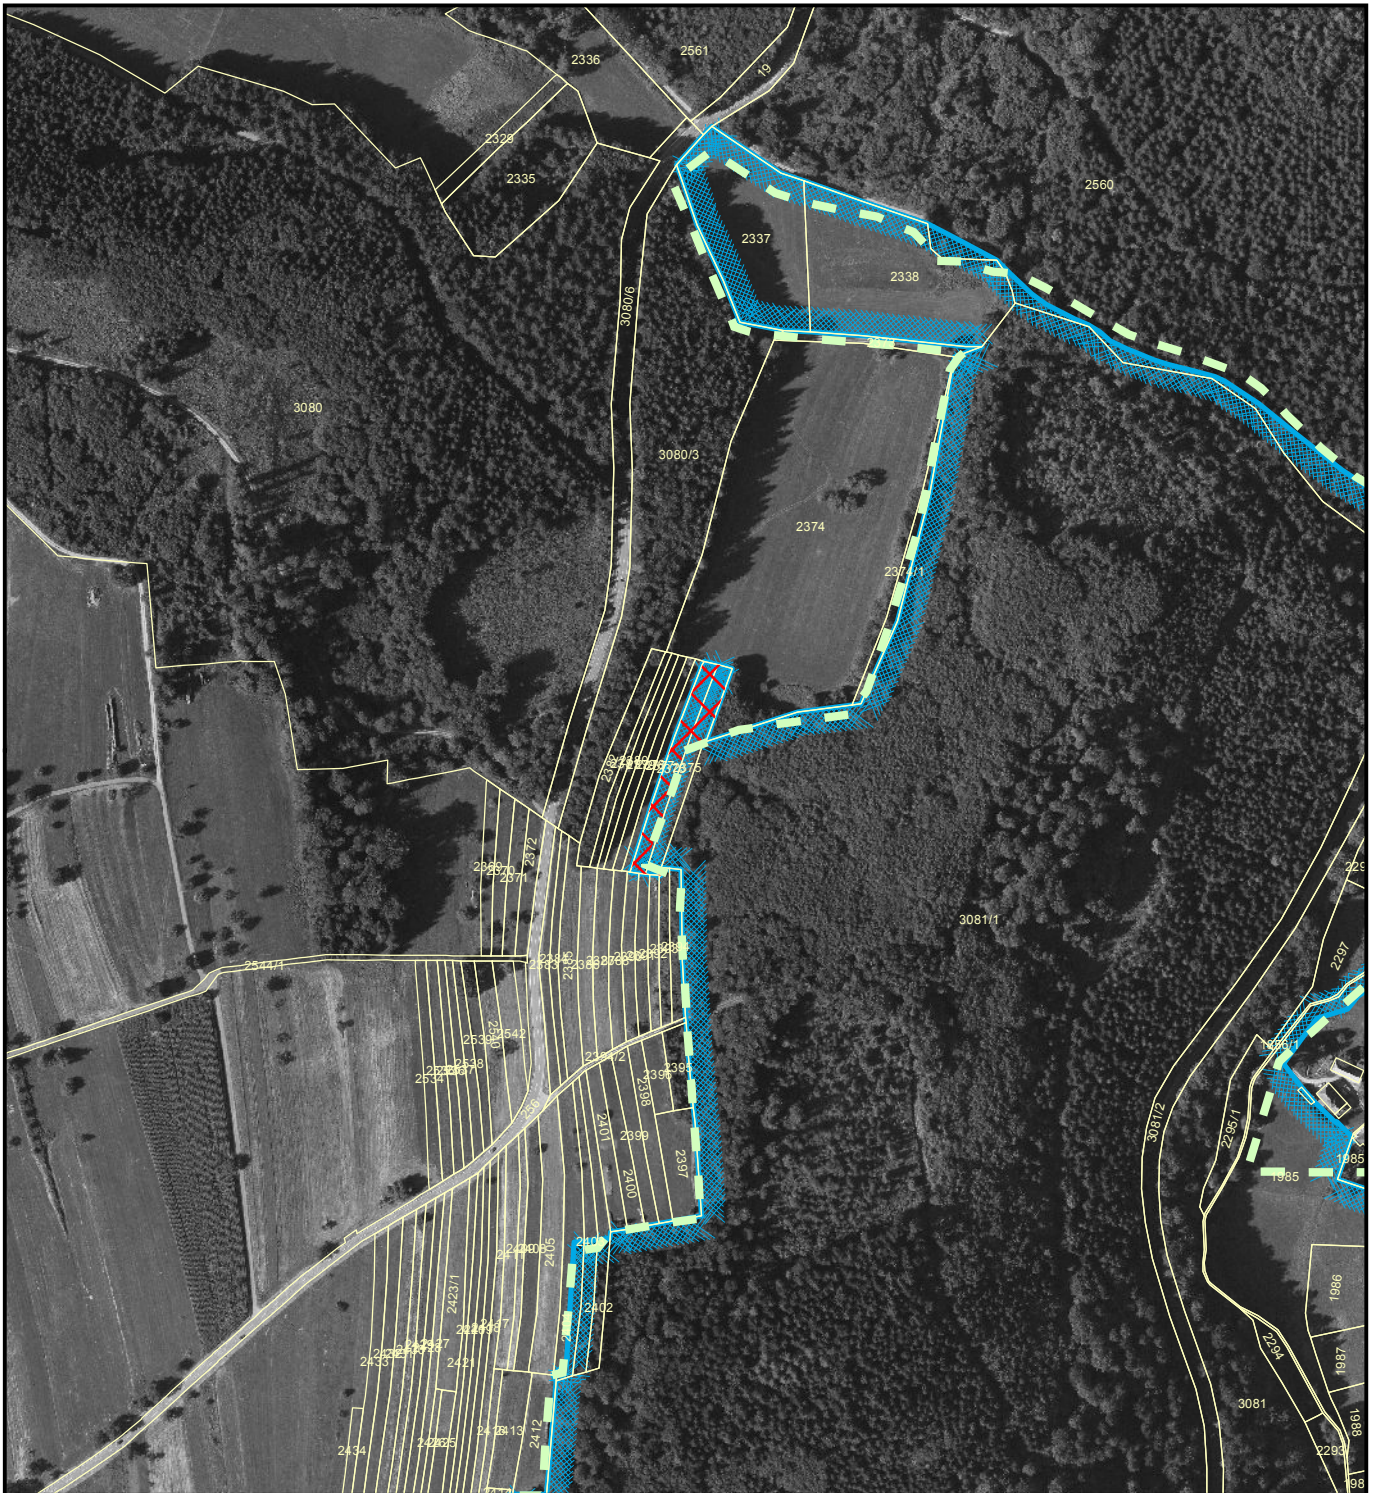

Managementplan für das FFH-Gebiet 7116-341 Albtal

Pfad: G:\Umwelt\G3111\ArcGIS\map\Grenzaenderungskarte4.mxd

Legende:
Änderung der FFH-Gebietsgrenze über 50 m

Grenzünderungskarte
 Teilkarte 4

- aktualisierte Außengrenze des Natura-2000-Gebiets 7116-341
- ehemalige Grenze des FFH-Gebiets, abgegrenzt im Maßstab 1:25.000
- in das Natura-2000-Gebiet hineingenommene Flächen
- Flurstücksgrenzen mit Flurstücknummer

Maßstab: 1:5.000