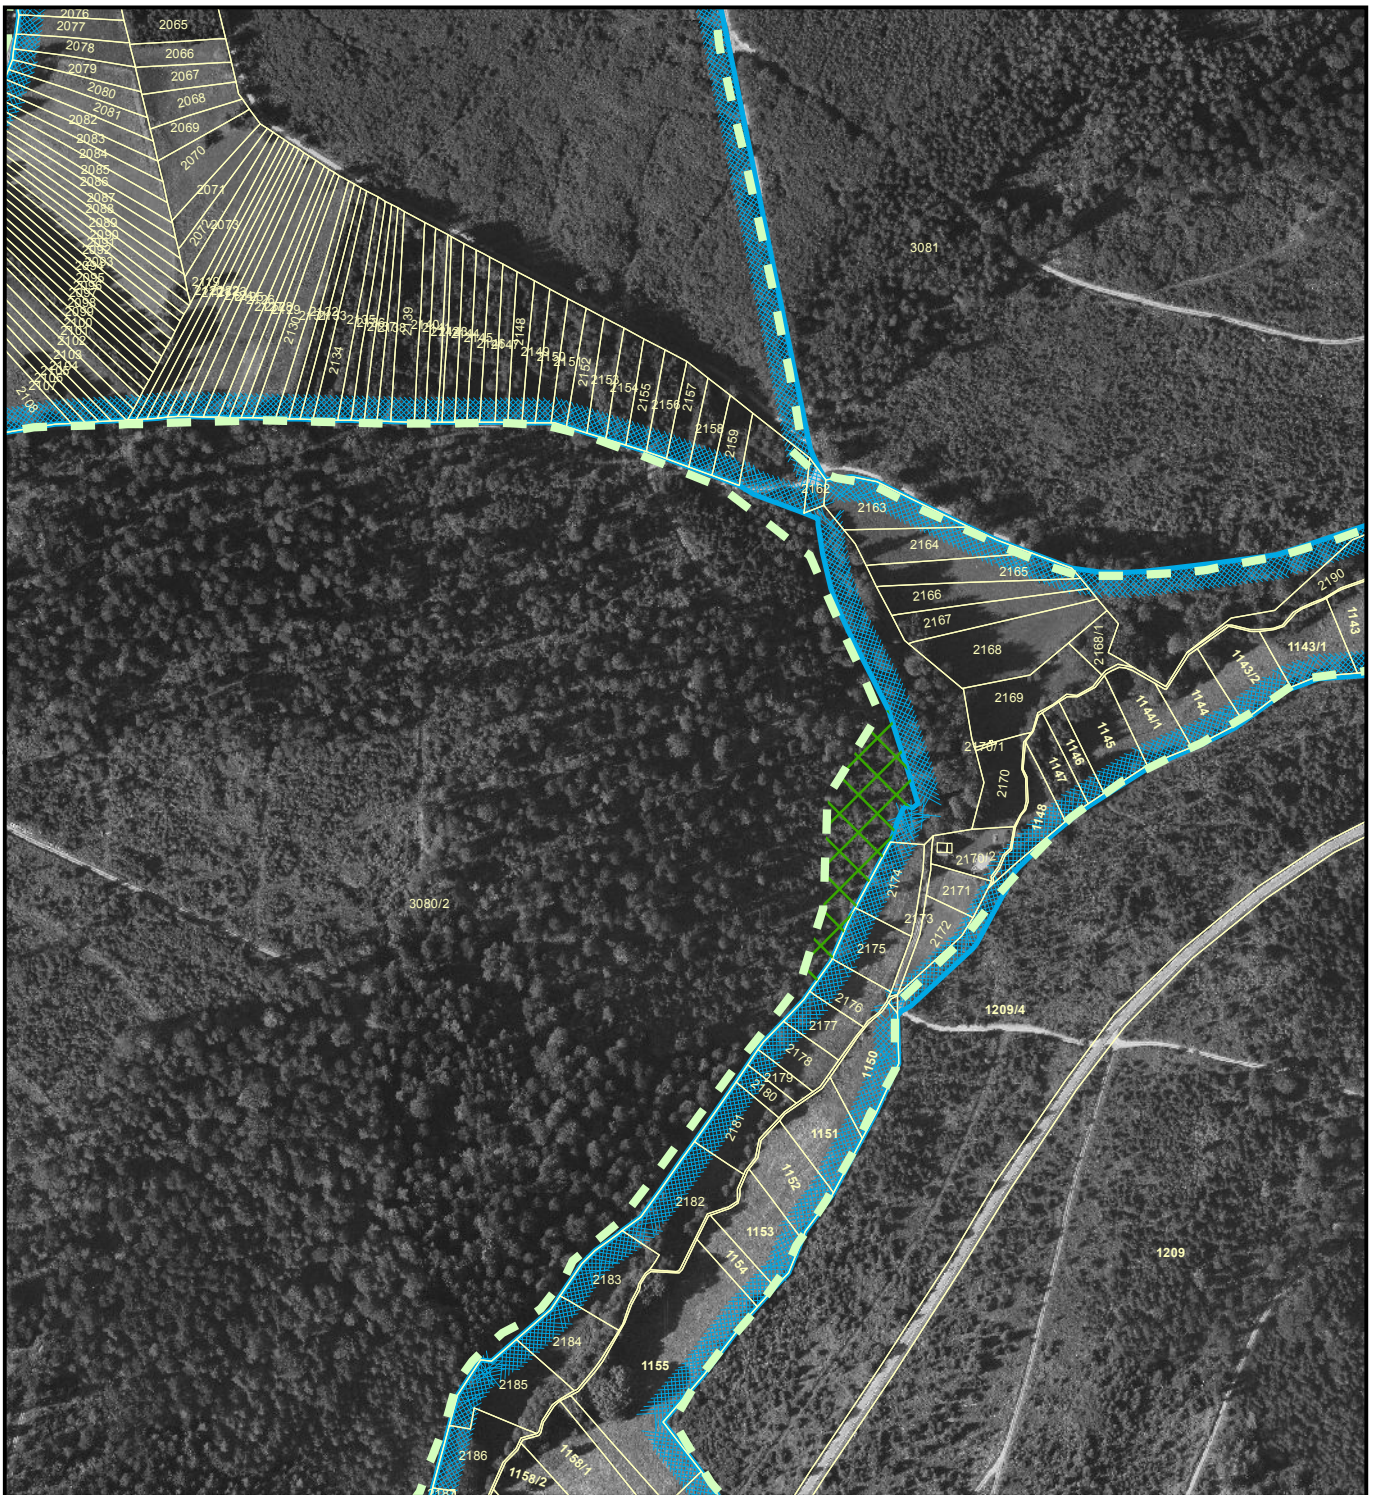

Managementplan für das FFH-Gebiet 7116-341 Albtal

Pfad: G:\Umwelt\G3111\ArcGIS\map\Grenzaenderungskarte5.mxd

Legende:

Änderung der FFH-Gebietsgrenze über 50 m

aktualisierte Außengrenze des Natura-2000-Gebiets 7116-341

ehemalige Grenze des FFH-Gebiets, abgegrenzt im Maßstab 1:25.000

aus dem Natura-2000-Gebiet herausgenommene Flächen

Flurstücksgrenzen mit Flurstücknummer

Maßstab: 1:5.000

0 25 50 100 150
Meter

Grenzünderungskarte

Teilkarte 5

Übersicht