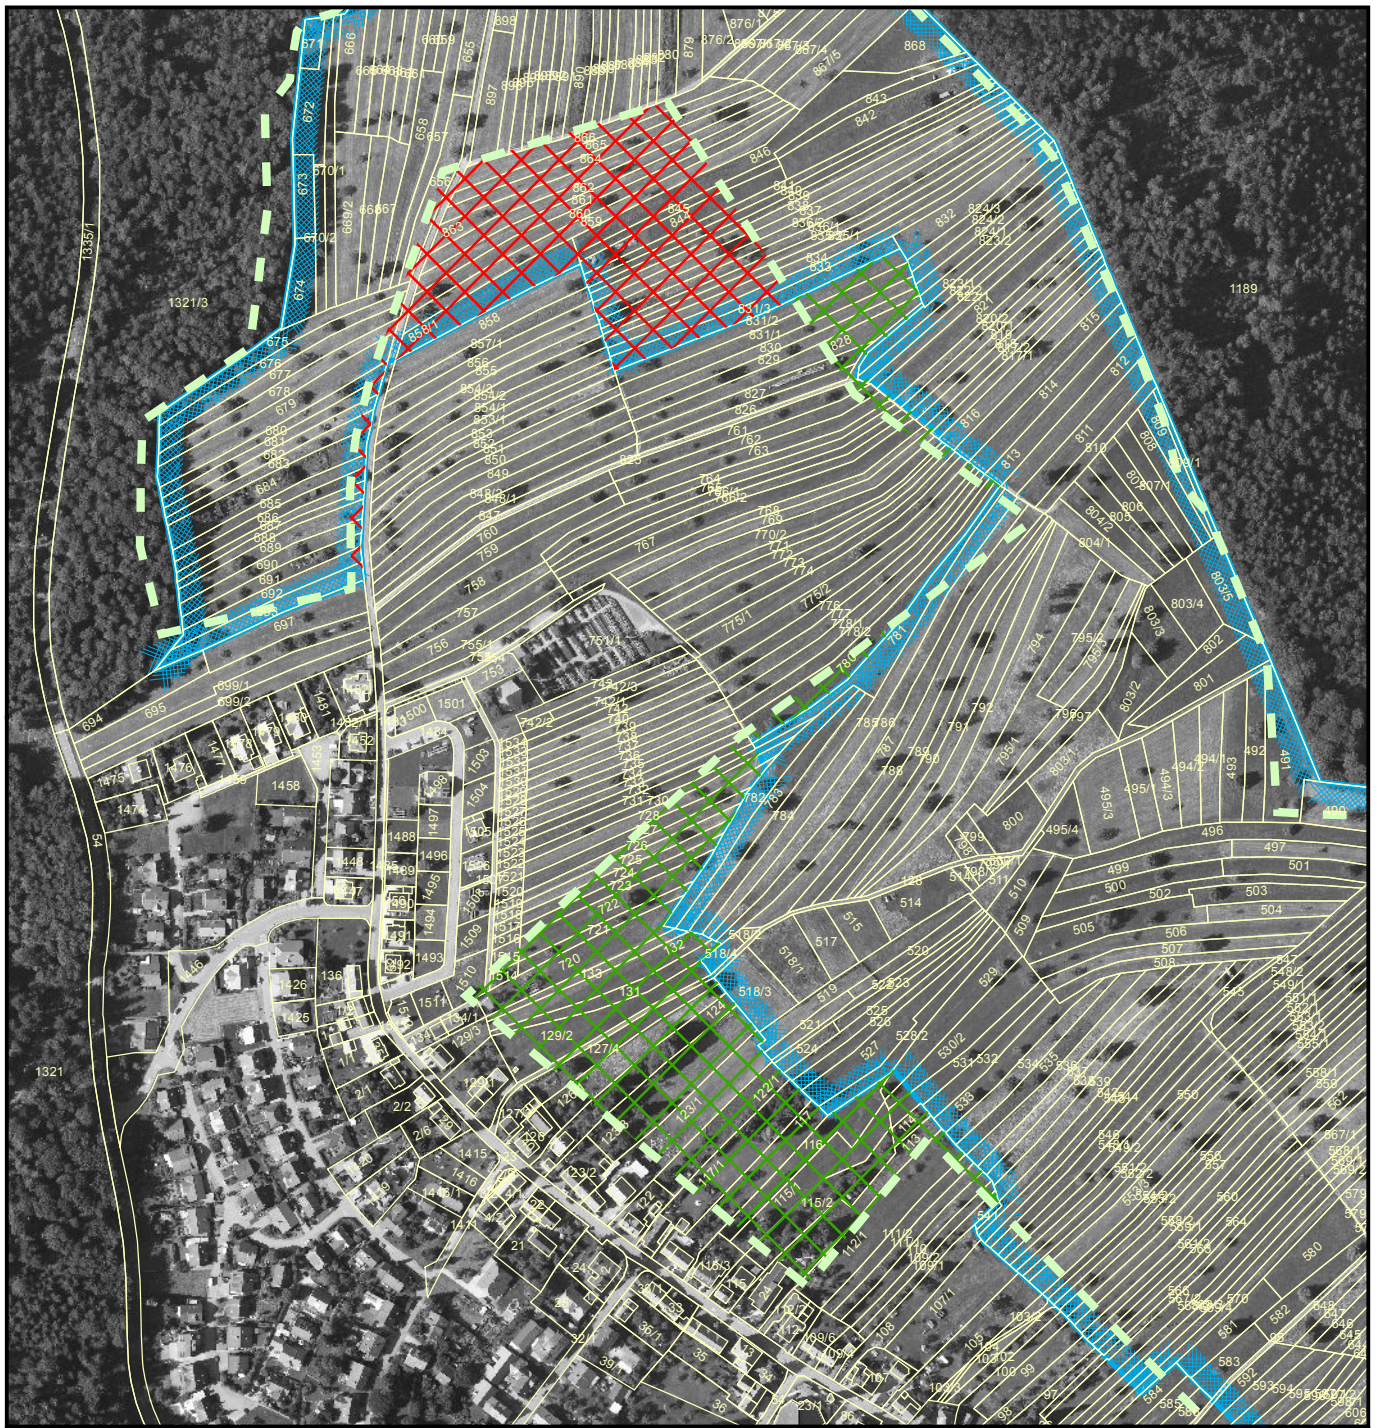

# Managementplan für das FFH-Gebiet 7116-341 Albtal

## Legende:

**Änderung der FFH-Gebietsgrenze über 50 m**

aktualisierte Außengrenze des Natura-2000-Gebiets 7116-341

ehemalige Grenze des FFH-Gebiets, abgegrenzt im Maßstab 1:25.000

in das Natura-2000-Gebiet hineingenommene Flächen

aus dem Natura-2000-Gebiet herausgenommene Flächen

Flurstücksgrenzen mit Flurstücknummer

Maßstab: 1:5.000

0 25 50 100 150  
Meter

## Grenzänderungskarte

Teilkarte 8