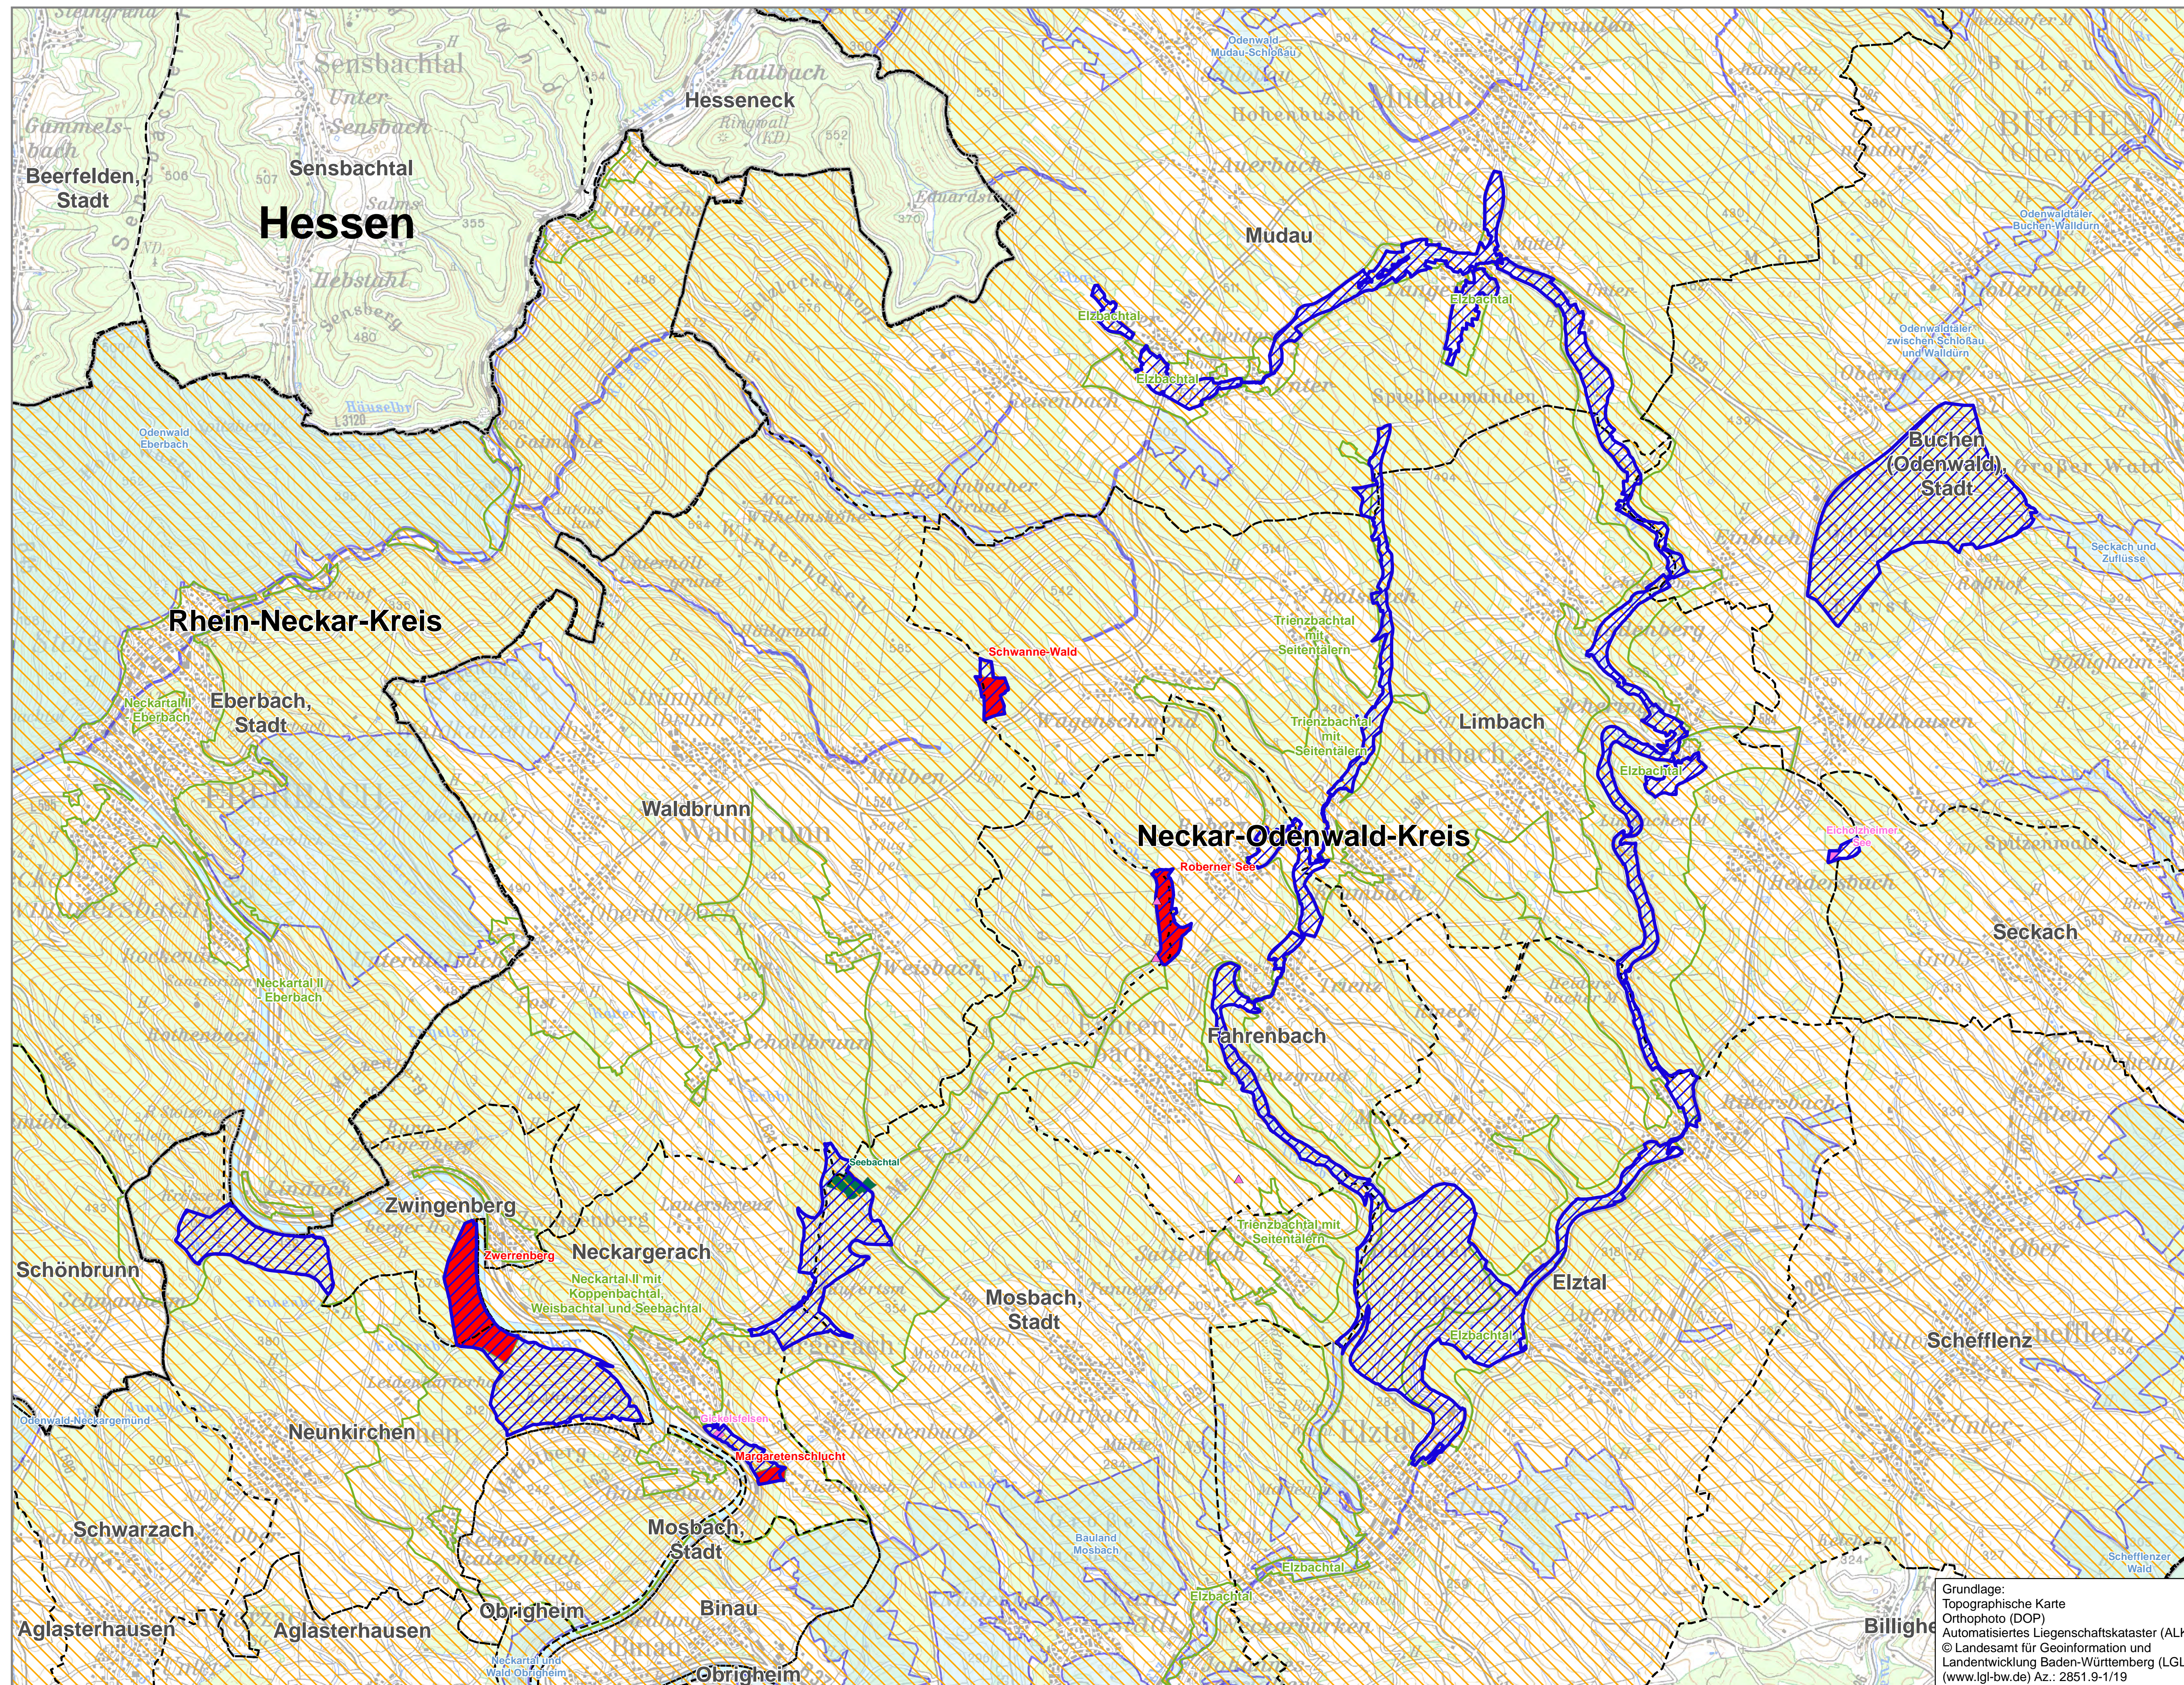

# Natura 2000-Managementplan FFH-Gebiet 6521-311 "Elzbachtal und Odenwald Neckargerach"

### Übersicht der Schutzgebiete

- FFH-Gebiet "Elzbachtal und Odenwald Neckargerach"
- benachbarte FFH-Gebiete
- Naturschutzgebiete (im Untersuchungsraum)
- Landschaftsschutzgebiete
- Naturpark "Neckartal-Odenwald"
- Naturdenkmal (Einzelgebilde)
- flächenhaftes Naturdenkmal
- Schonwald
- Gemeindegrenze
- Kreisgrenze

N

0 0,375 0,75 1,5 2,25 3 Kilometer

Managementplan für das FFH-Gebiet 6521-311 "Elzbachtal und Odenwald Neckargerach"

Karte 1: Übersicht

|                      |                 |
|----------------------|-----------------|
| Bearbeiter           | K.-B. Kühnapfel |
| Gezeichnet           | Thorsten Hübl   |
| Gefertigt            | 19.06.2018      |
| Stand der Kartierung | 19.06.2018      |
| Maßstab              | 1 : 35.000      |

Grundlage:  
Topographische Karte  
Orthophoto (DOP)  
Automatisiertes Liegenschaftskataster (ALK)  
© Landesamt für Geoinformation und  
Landentwicklung Baden-Württemberg (LGL)  
(www.lgl-bw.de) Az.: 2851.9-1/19