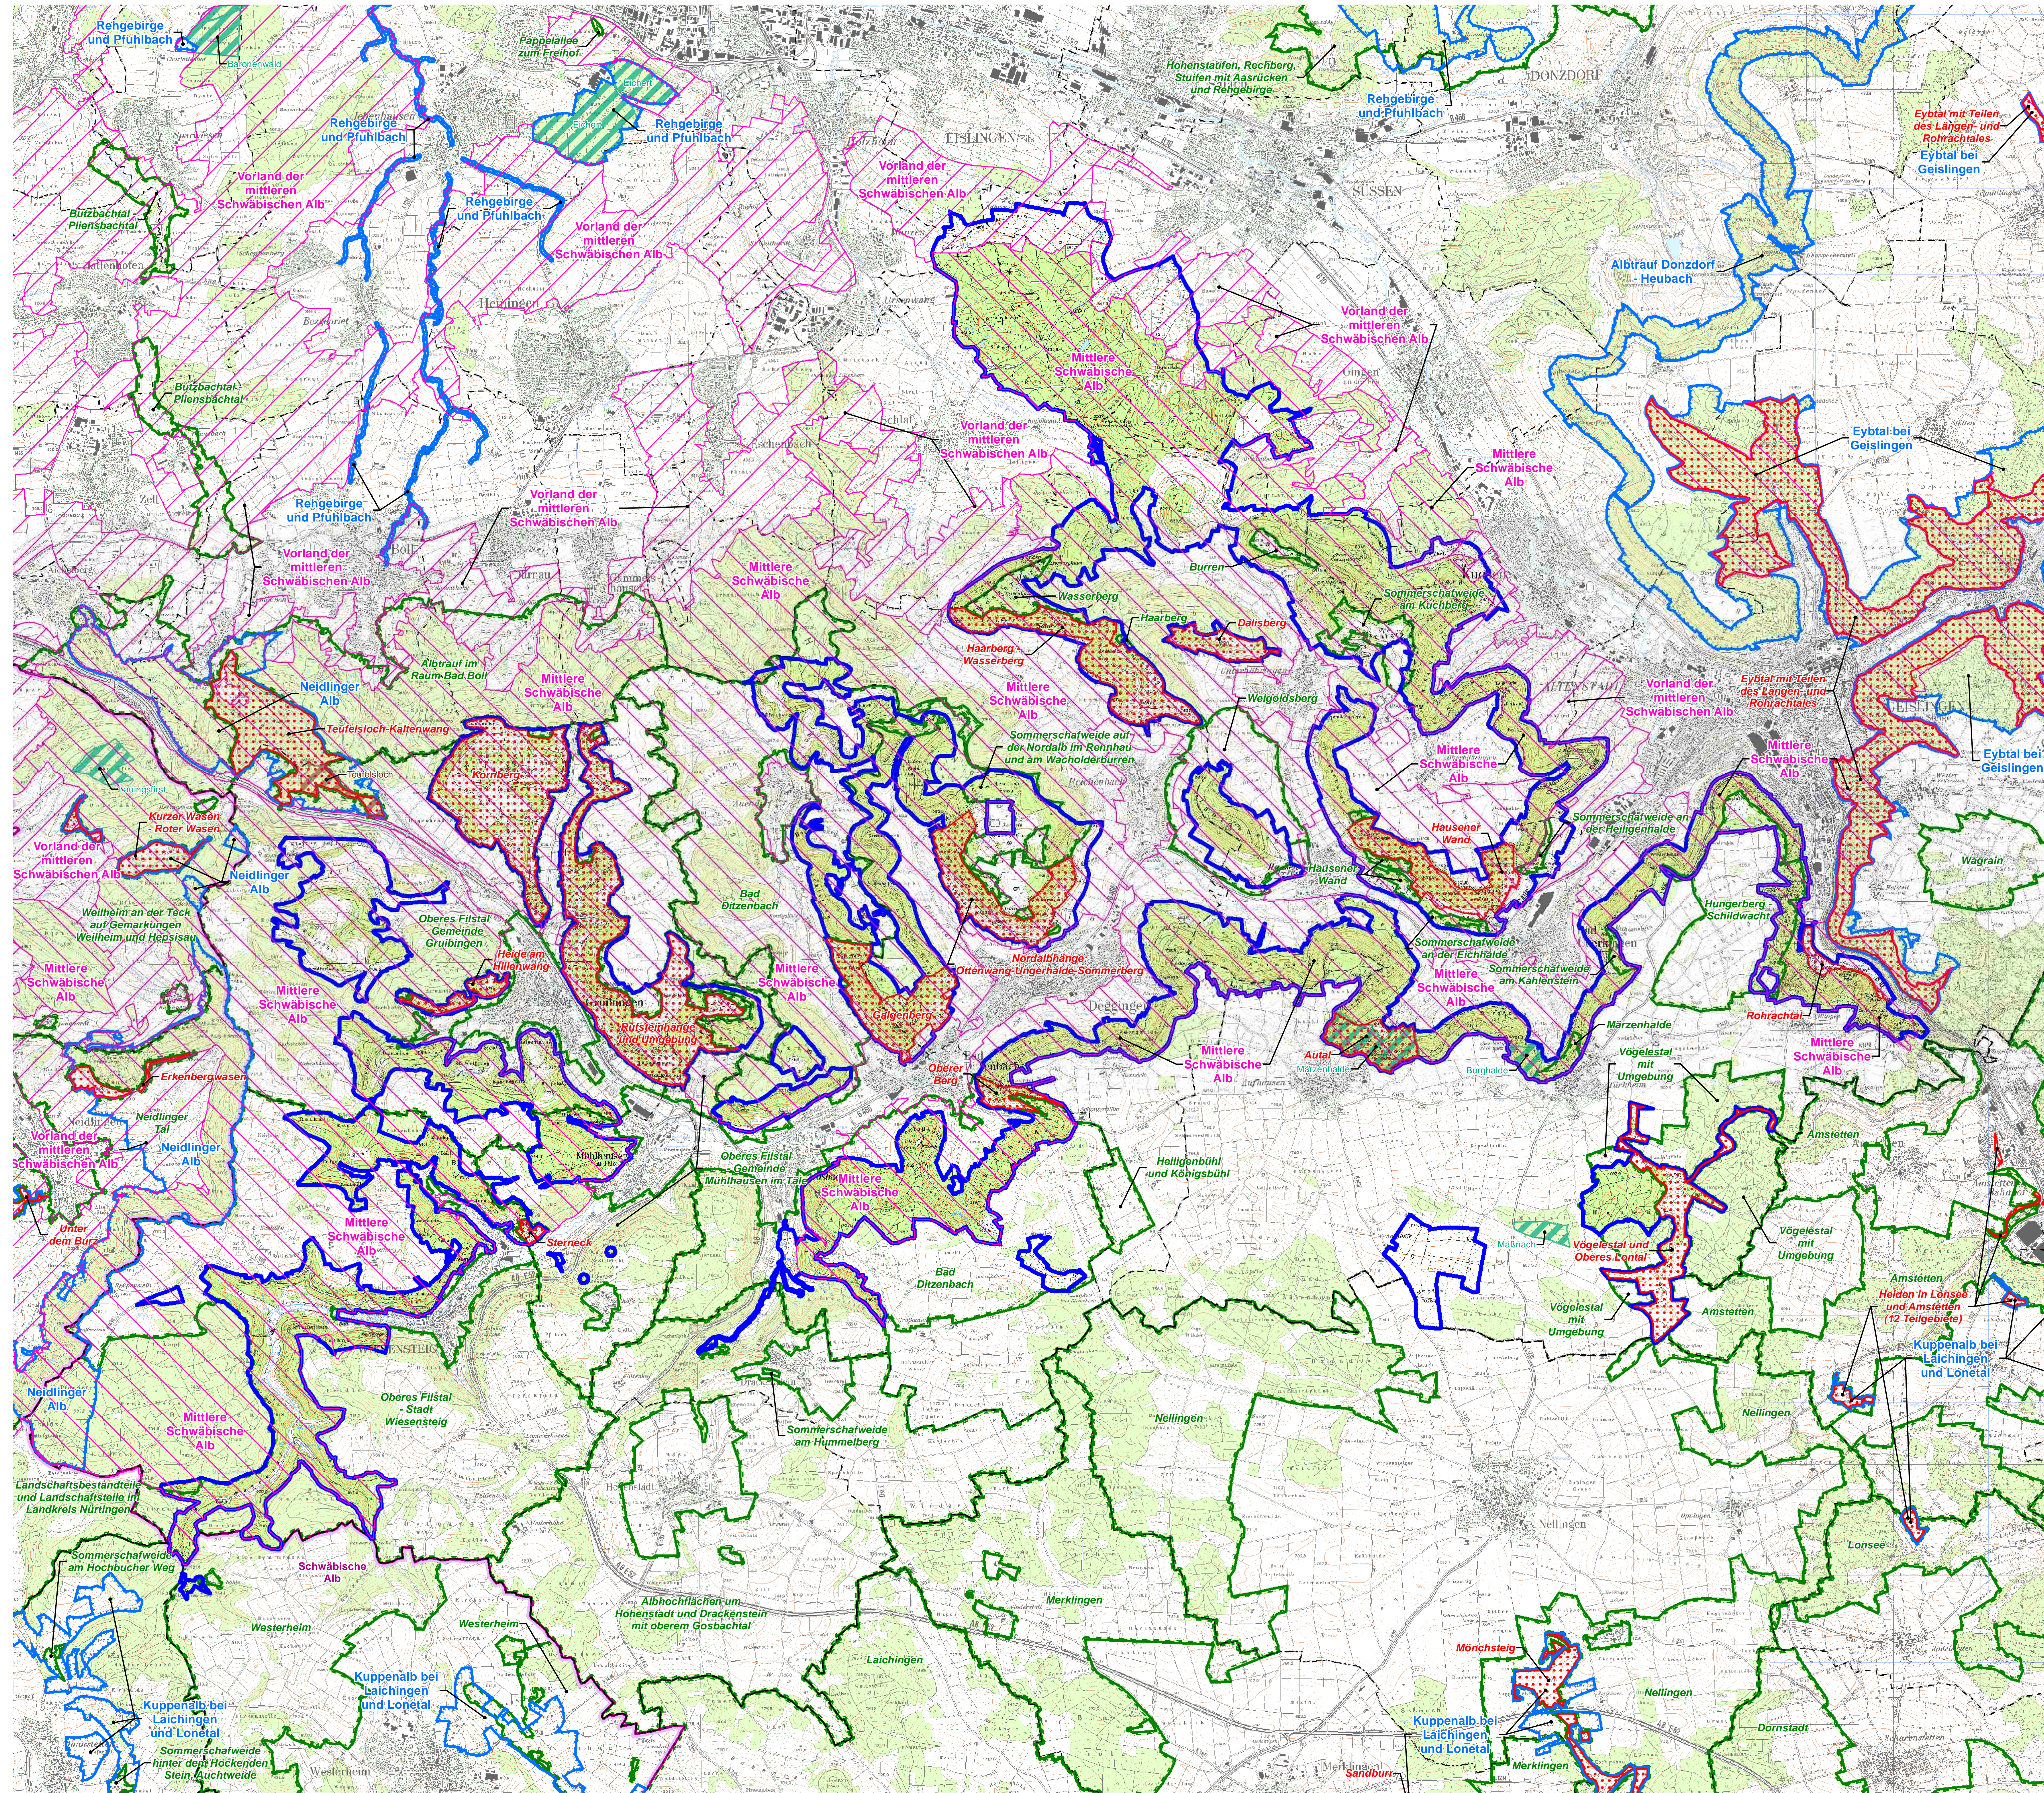

Natura 2000-Managementplan 7423-342 "Filsalb"

Legende

Schutzgebiete

- FFH-Gebiet 7423-342 "Filsalb"
- benachbarte FFH-Gebiete
- Vogelschutzgebiet 7422-441 "Mittlere Schwäbische Alb"
- Vogelschutzgebiet 7323-441 "Vorland der mittleren Schwäbischen Alb"
- Naturschutzgebiete
- Landschaftsschutzgebiete
- Schonwald
- Bannwald
- Biosphärengebiet "Schwäbische Alb"

Grenzen

- Gemeindegrenze
- Kreisgrenze

0 0,25 0,5 1 1,5 2 Kilometer

N

Grundlage:
 Topographische Karte 1:25.000 (TK25)
 Automatisiertes Liegenschaftskataster (ALK)
 © Landesamt für Geoinformation und
 Landentwicklung Baden-Württemberg (LGL)
 (www.lgl-bw.de) Az.: 2851.9-1/19

Managementplan für das FFH-Gebiet
 7423-342 "Filsalb"

Übersichtskarte Schutzgebiete

Bearbeiter
 Institut für Landschaftsökologie und
 Naturschutz Südwest
 Grottenweg 28 73230 Kirchheim

Gezeichnet
 29.05.2019

Maßstab
 1 : 25.000

A. Wenkert, J. Berger

gefördert mit Mitteln der EU

Baden-Württemberg
 REGIERUNGSPRÄSIDIUM STUTTGART