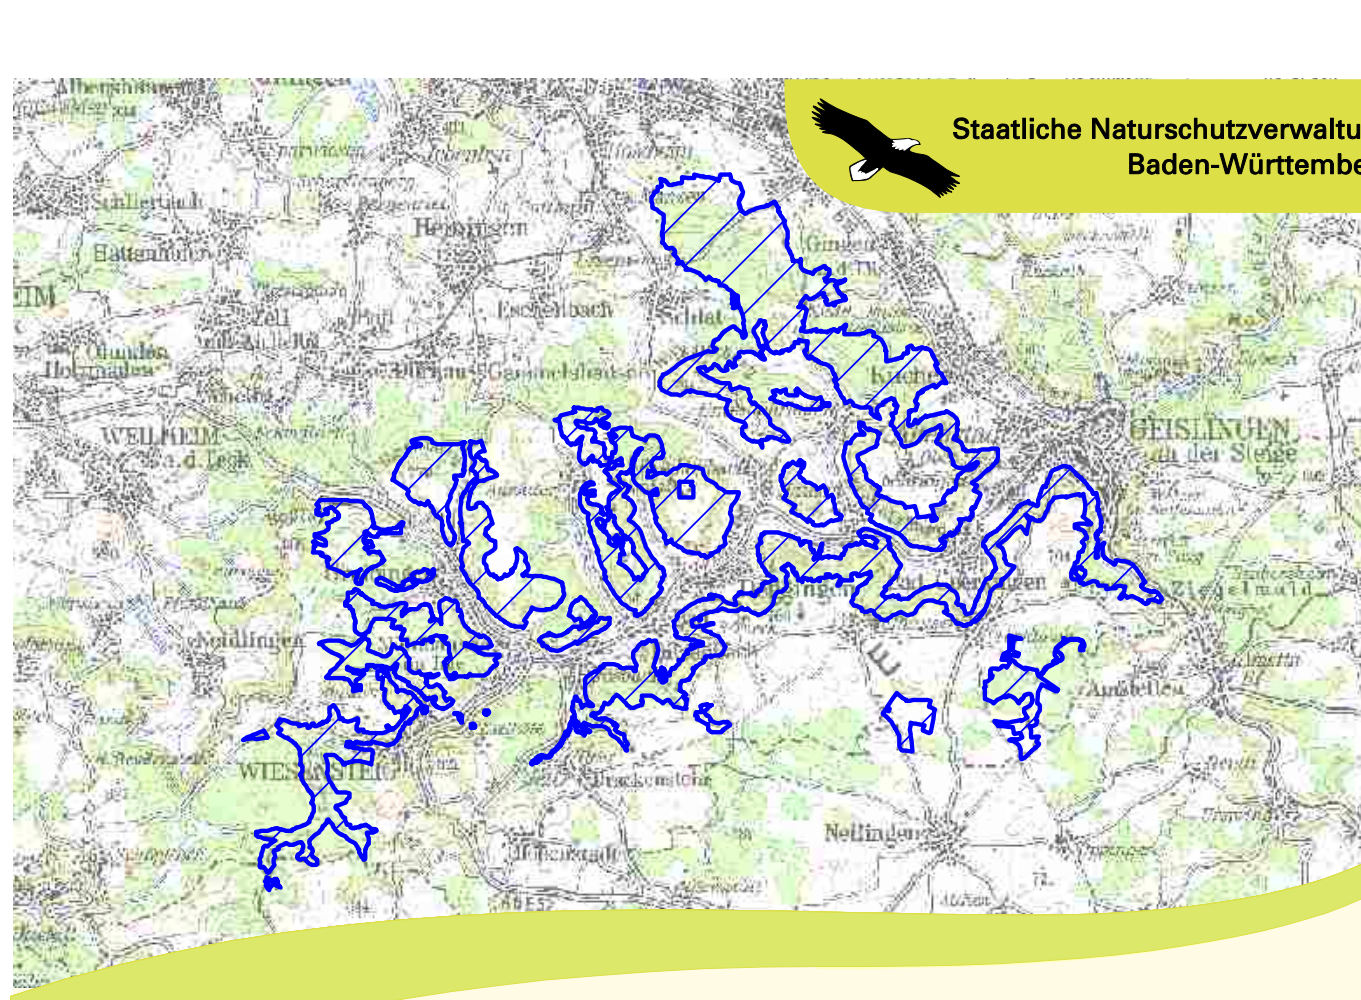

Natura 2000-Managementplan 7423-342 "Filsalb"

Legende

Schutzgebiete

- FFH-Gebiet 7423-342 "Filsalb"
- benachbarte FFH-Gebiete
- Vogelschutzgebiet 7422-441 "Mittlere Schwäbische Alb"
- Vogelschutzgebiet 7323-441 "Vorland der mittleren Schwäbischen Alb"
- Naturschutzgebiete
- Landschaftsschutzgebiete
- Schonwald
- Bannwald
- Biosphärengebiet "Schwäbische Alb"

Grenzen

- Gemeindegrenze
- Kreisgrenze

0 0,25 0,5 1 1,5 2 Kilometer

N

Grundlage:
 Topographische Karte 1:25.000 (TK25)
 Automatisiertes Liegenschaftskataster (ALK)
 © Landesamt für Geoinformation und
 Landentwicklung Baden-Württemberg (LGL)
 (www.lgl-bw.de) Az.: 2851.9-1/19

Managementplan für das FFH-Gebiet
 7423-342 "Filsalb"

Übersichtskarte Schutzgebiete

Bearbeiter
 Institut für Landschaftsökologie und
 Naturschutz Südwest
 Grottenweg 28 73230 Kirchheim

Gezeichnet
 29.05.2019