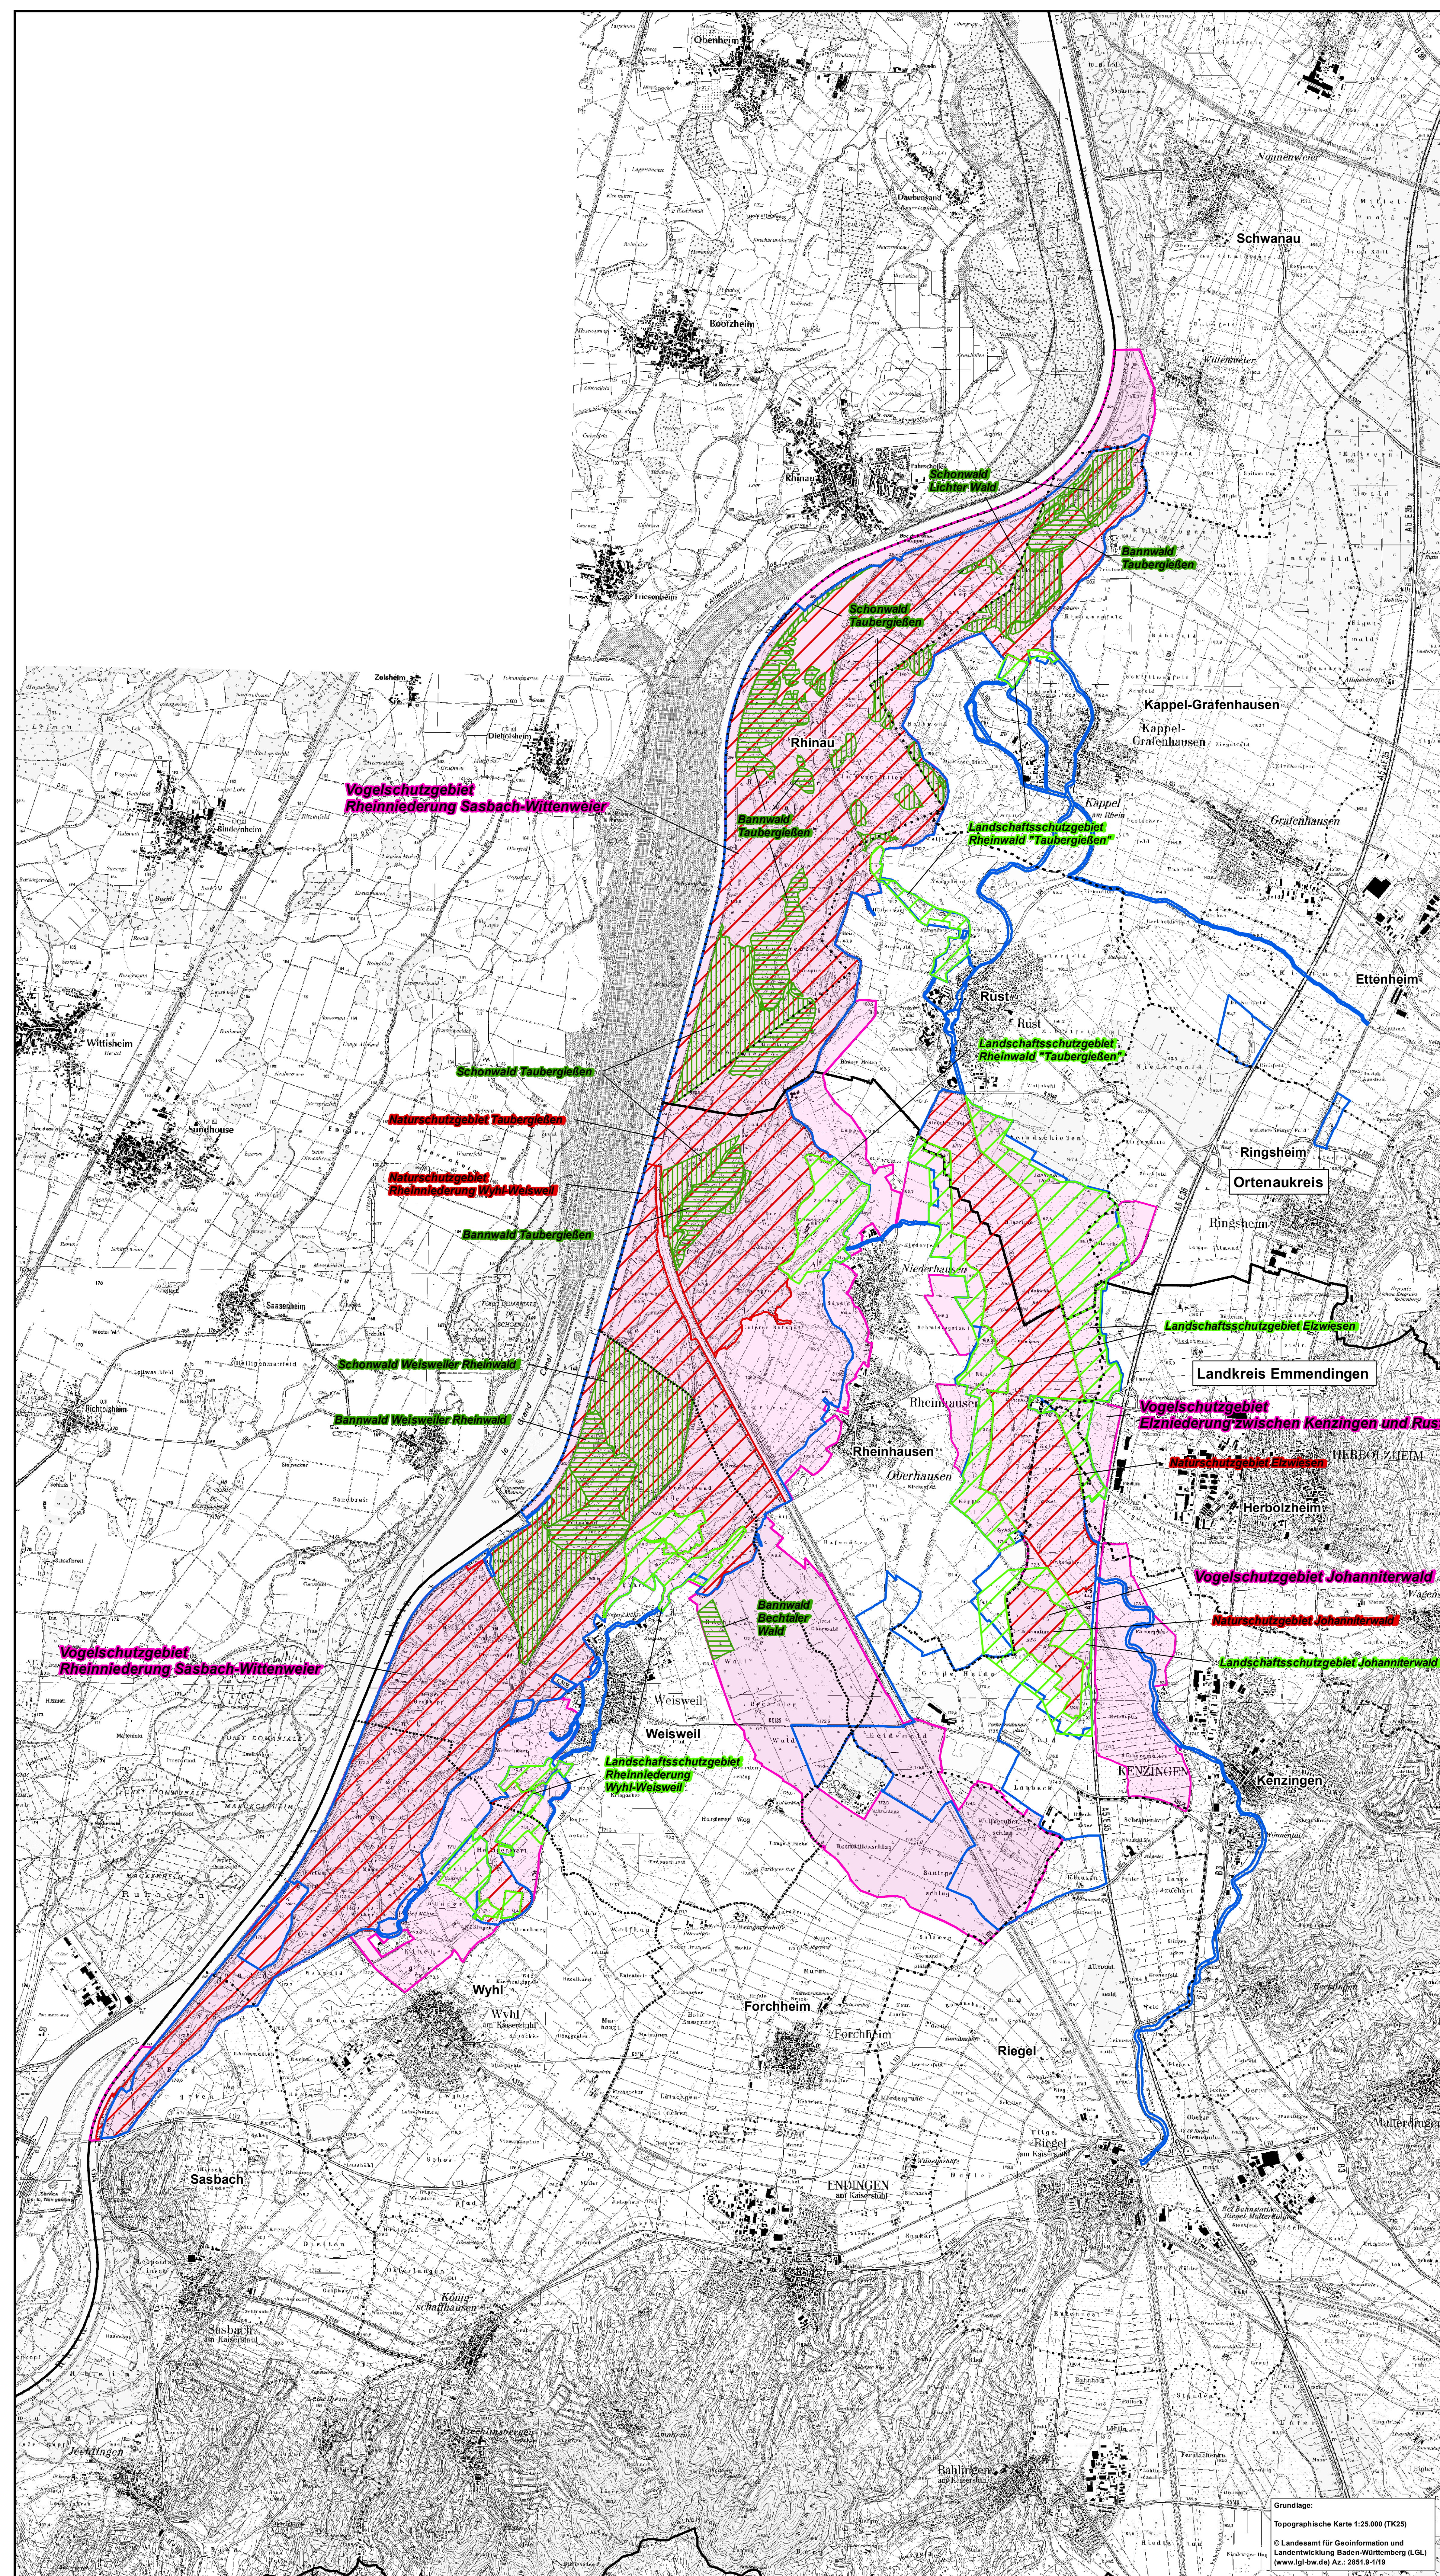

Managementplan für das FFH-Gebiet 7712-341 "Taubergießen, Elz und Ettenbach" und Vogelschutzgebiete

Legende

- FFH-Gebiet 7712-341
- "Taubergießen, Elz und Ettenbach"
- Vogelschutzgebiete
- Naturschutzgebiete
- Landschaftsschutzgebiete
- Bannwälder
- Schonwälder
- Gemeindegrenzen
- Landkreisgrenzen

Managementplan für das FFH-Gebiet 7712-341 "Taubergießen, Elz und Ettenbach" und Vogelschutzgebiete

**Karte 1
Übersichtskarte
Schutzgebiete**

Bearbeiter Gezeichnet Geferligt Stand der Kartierung Maßstab	INULA, Dr. H. Hunger & Dr. F.-J. Schiel Stefen Wolf September 2019 April 2018 1 : 25.000
--	--

Grundlage:
 Topographische Karte 1:25.000 (TK25)
 © Landesamt für Geoinformation und
 Landentwicklung Baden-Württemberg (LGL)
 (www.lgl-bw.de) Az.: 2851 9-119