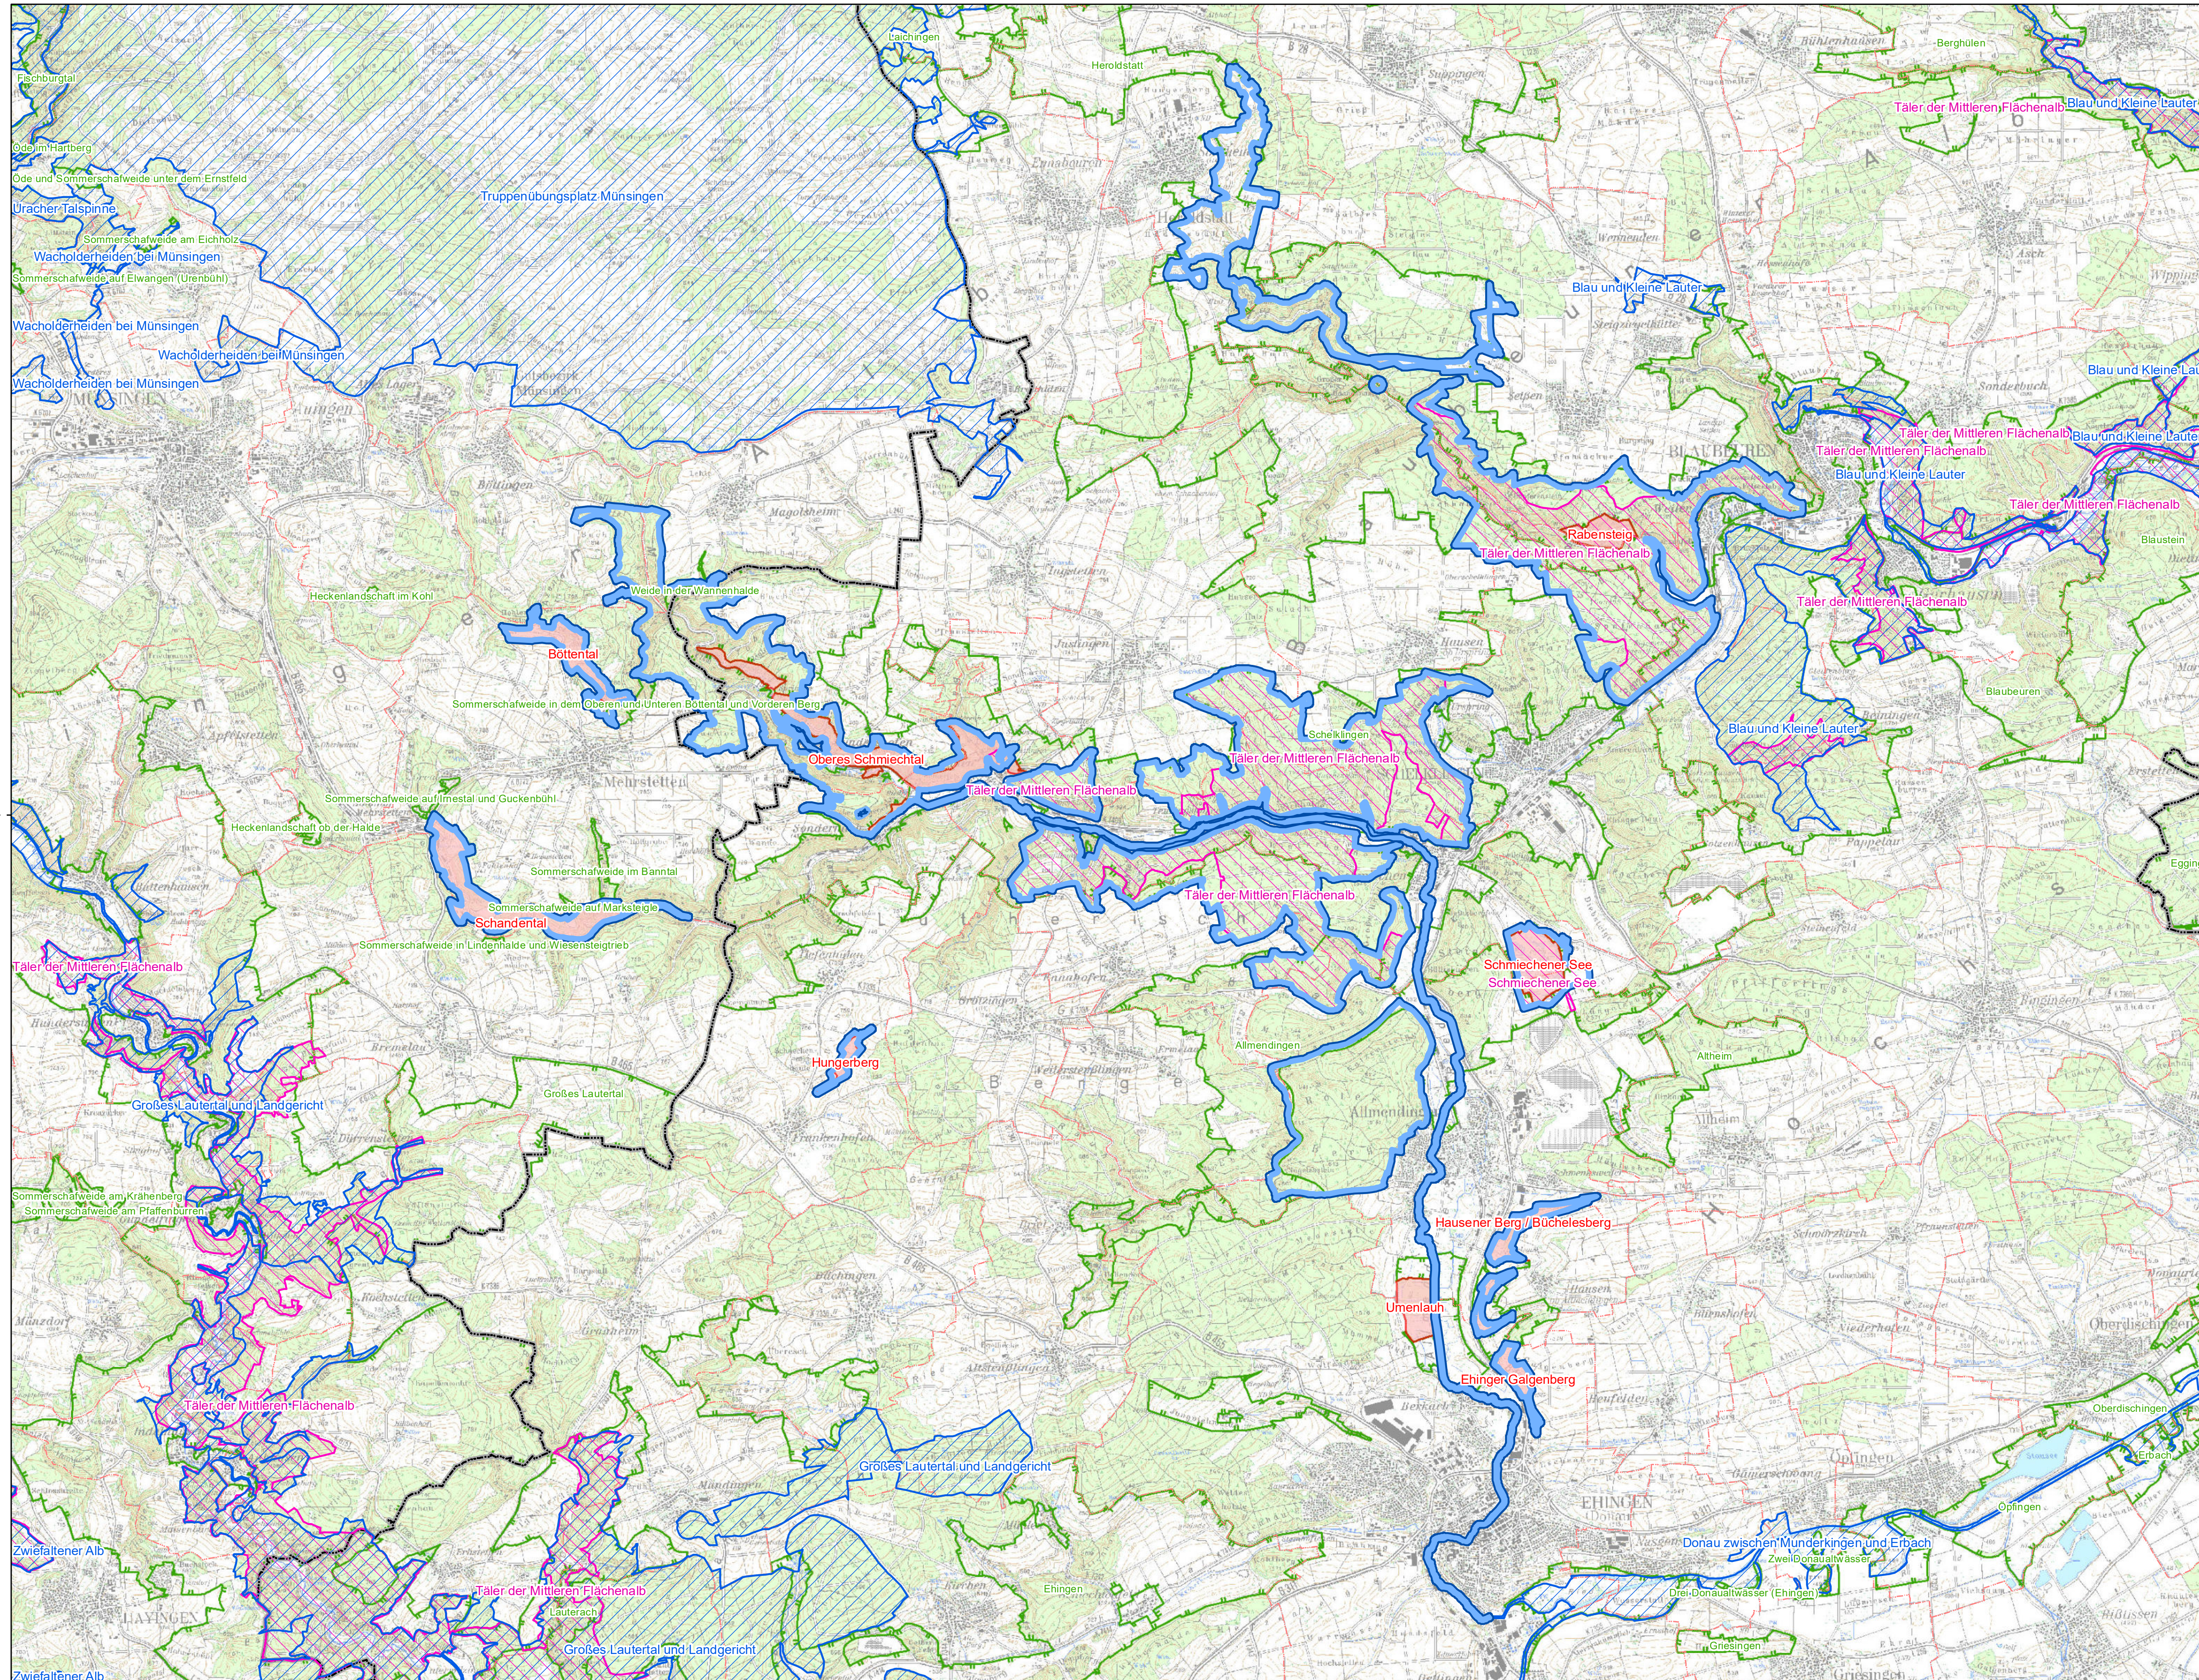

# Natura 2000-Managementplan FFH-Gebiet 7623-341 "Tiefental und Schmiechtal"

  FFH-Gebiet 7623-341 "Tiefental und Schmiechtal"  
  sonstiges FFH-Gebiet  
  Vogelenschutzgebiet  
  Naturschutzgebiet  
  Landschaftsschutzgebiet  
 Kreisgrenze  
 Gemeindegrenze

Grundlage:  
 Topographische Karte 1:50.000 (TK50)  
 © Landesamt für Geoinformation und  
 Landentwicklung Baden-Württemberg (LGL)  
 (www.lgl-bw.de) Az.: 285.1.9-1/19

0 0,5 1 2  
 Kilometer

Staatliche Naturschutzverwaltung  
 Baden-Württemberg

Managementplan für das FFH-Gebiet  
 7623-341 "Tiefental und Schmiechtal"

Übersichtskarte

Bearbeiter	INA SÜDWEST <small>Institut für Naturschutzmanagement</small>
Gezeichnet	T. Limmeroth
Gefertigt	23.10.2019
Maßstab	1 : 40.000