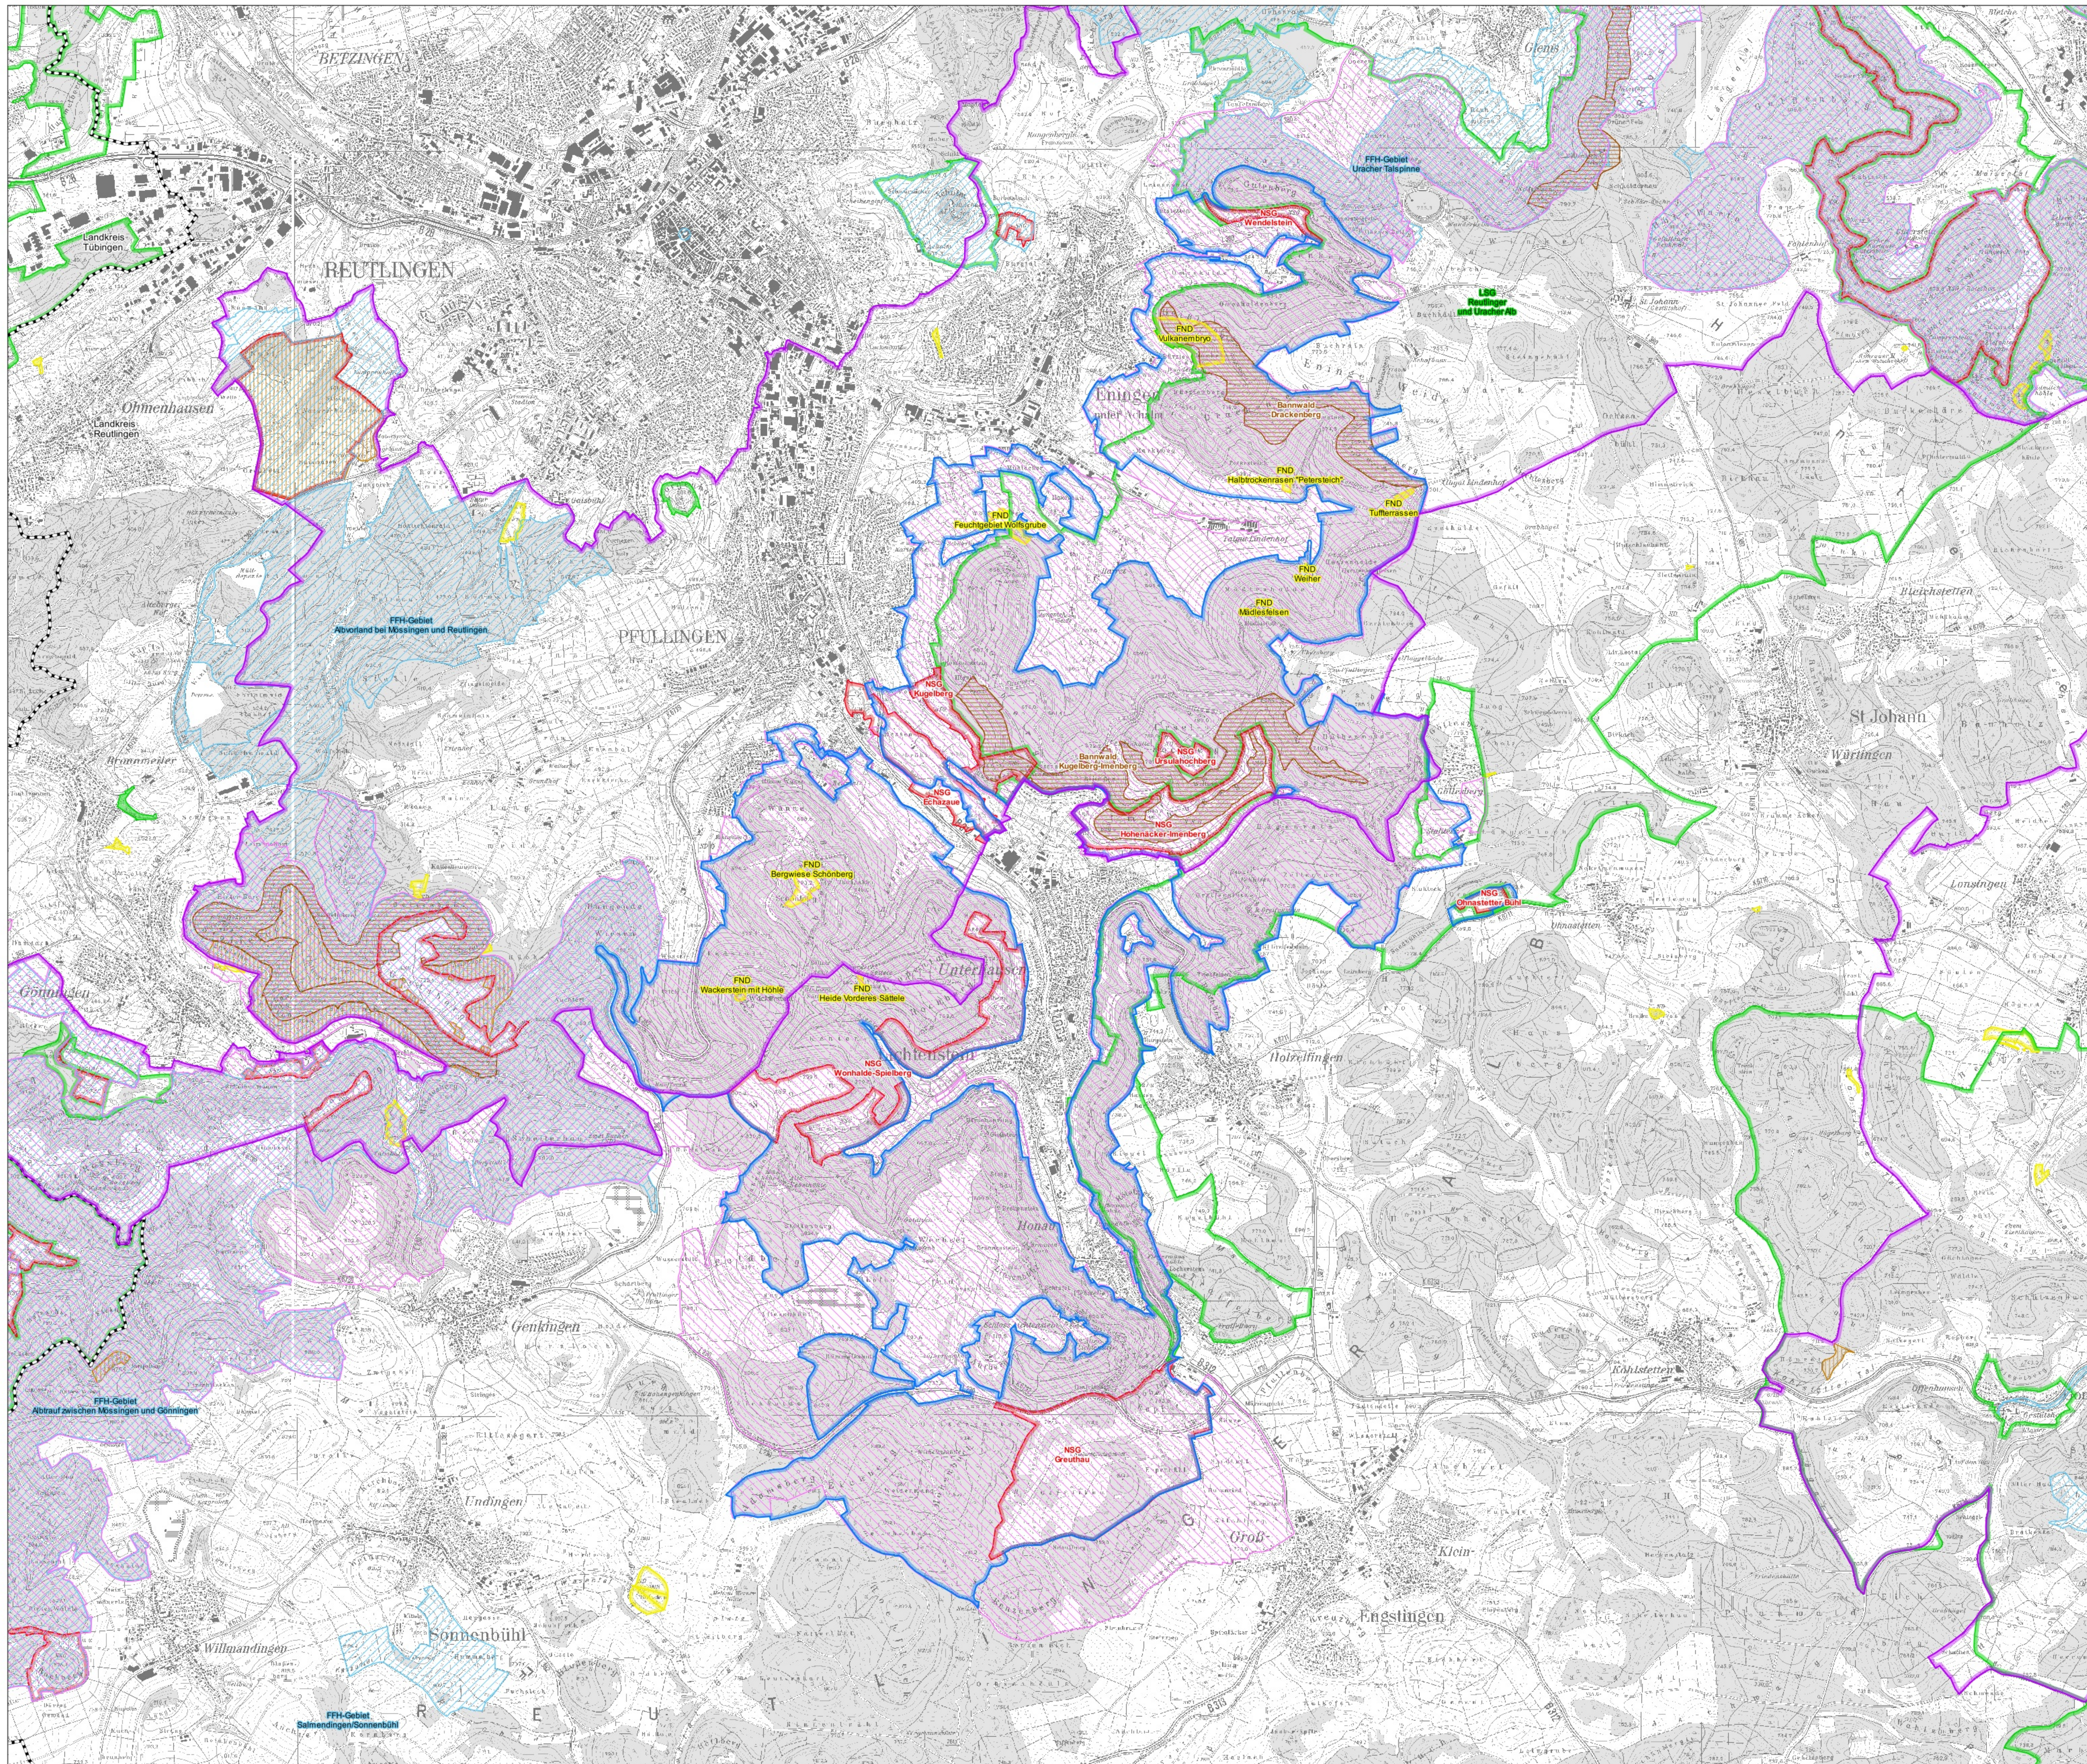

NATURA 2000-Managementplan für das für das FFH-Gebiet 7521-341 "Albrauf Pfullingen"

Schutzgebiete

- FFH-Gebiet 7521-341 "Albrauf Pfullingen"
- Weiteres FFH-Gebiet
- Vogelschutzgebiet "Mittlere Schwäbische Alb"
- Biosphärengebiet "Schwäbische Alb"
- Naturschutzgebiet (NSG)
- Flächenhaftes Naturdenkmal (FND)
- Landschaftsschutzgebiet (LSG)
- Bannwald
- Kreisgrenze

Grundlage:
Topographische Karte 1:50.000
© Landesamt für Geoinformation und
Landentwicklung Baden-Württemberg (LGL)
(www.lgl.bw.de) Az.: 2853.9-2/19

Staatliche Naturschutzverwaltung
Baden-Württemberg