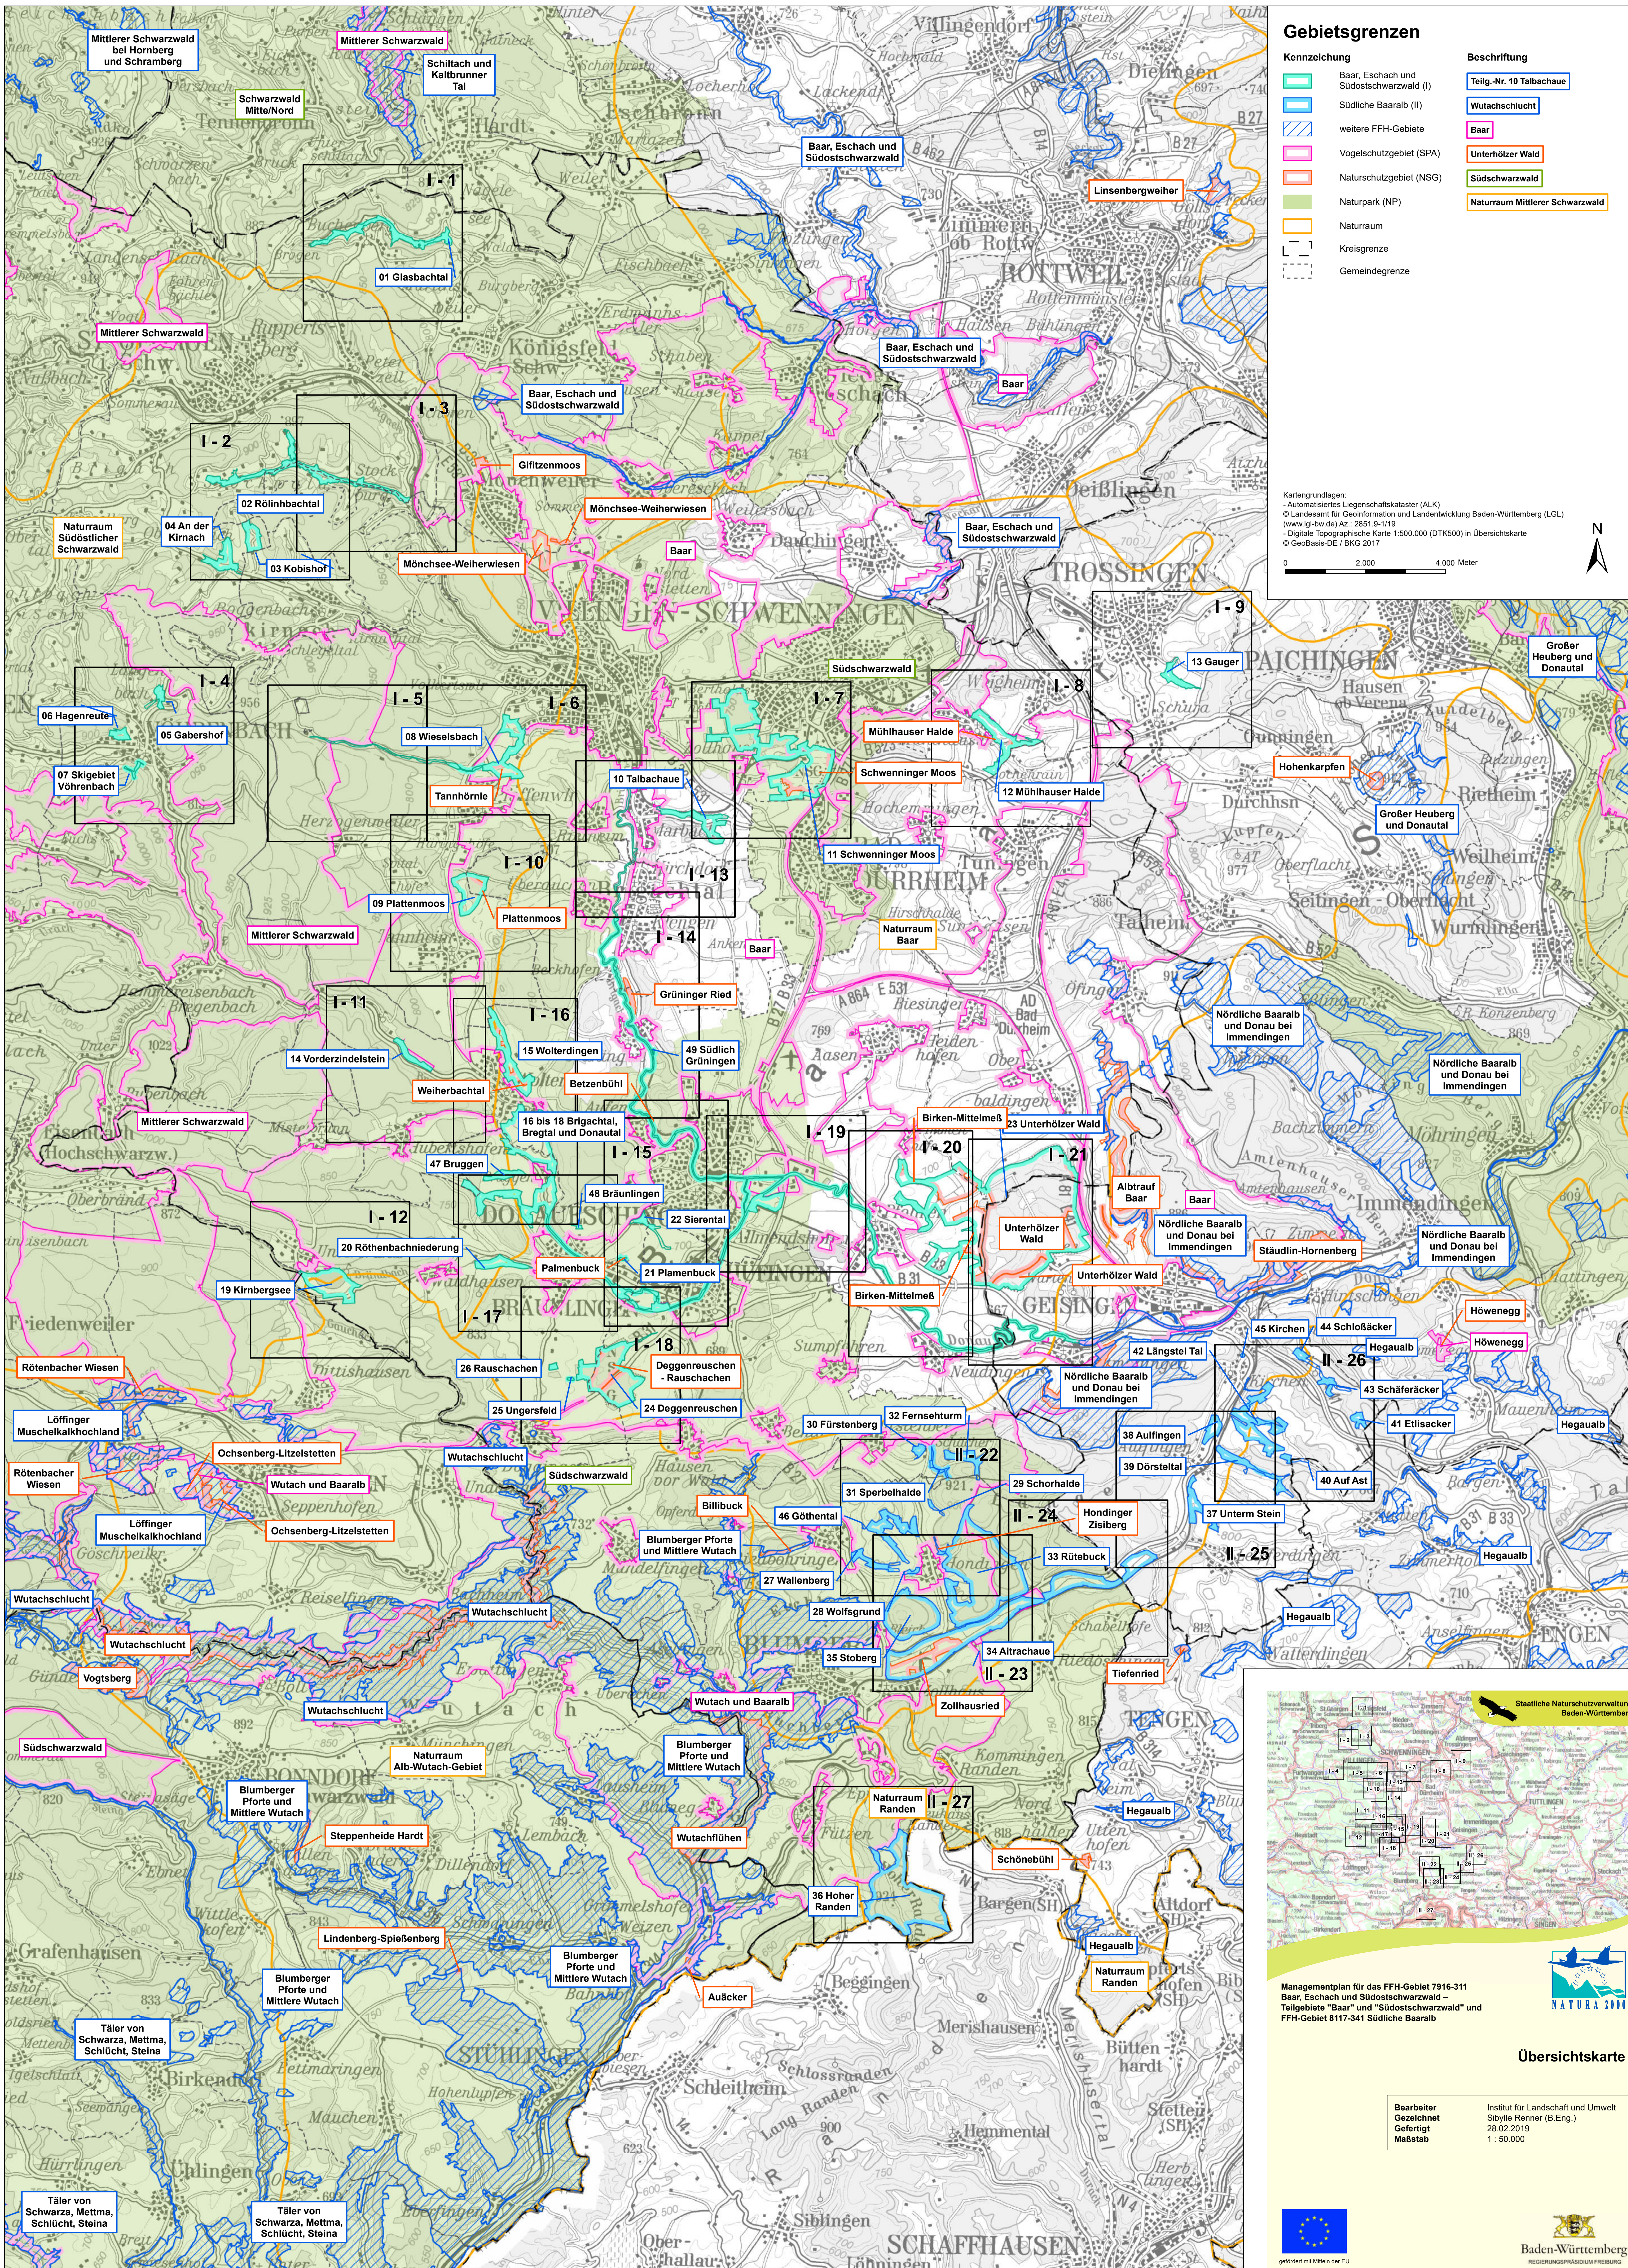

Natura 2000-Managementplan

Managementplan für das FFH-Gebiet 7916-311
 Baar, Eschach und Südschwarzwald –
 Teilgebiete "Baar" und "Südschwarzwald" und
 FFH-Gebiet 8117-341 Südliche Baaralb

Übersichtskarte

Bearbeiter: Institut für Landschaft und Umwelt
 Gezeichnet: Sibylle Renner (B.Eng.)
 Gefertigt: 28.02.2019
 Maßstab: 1 : 50.000