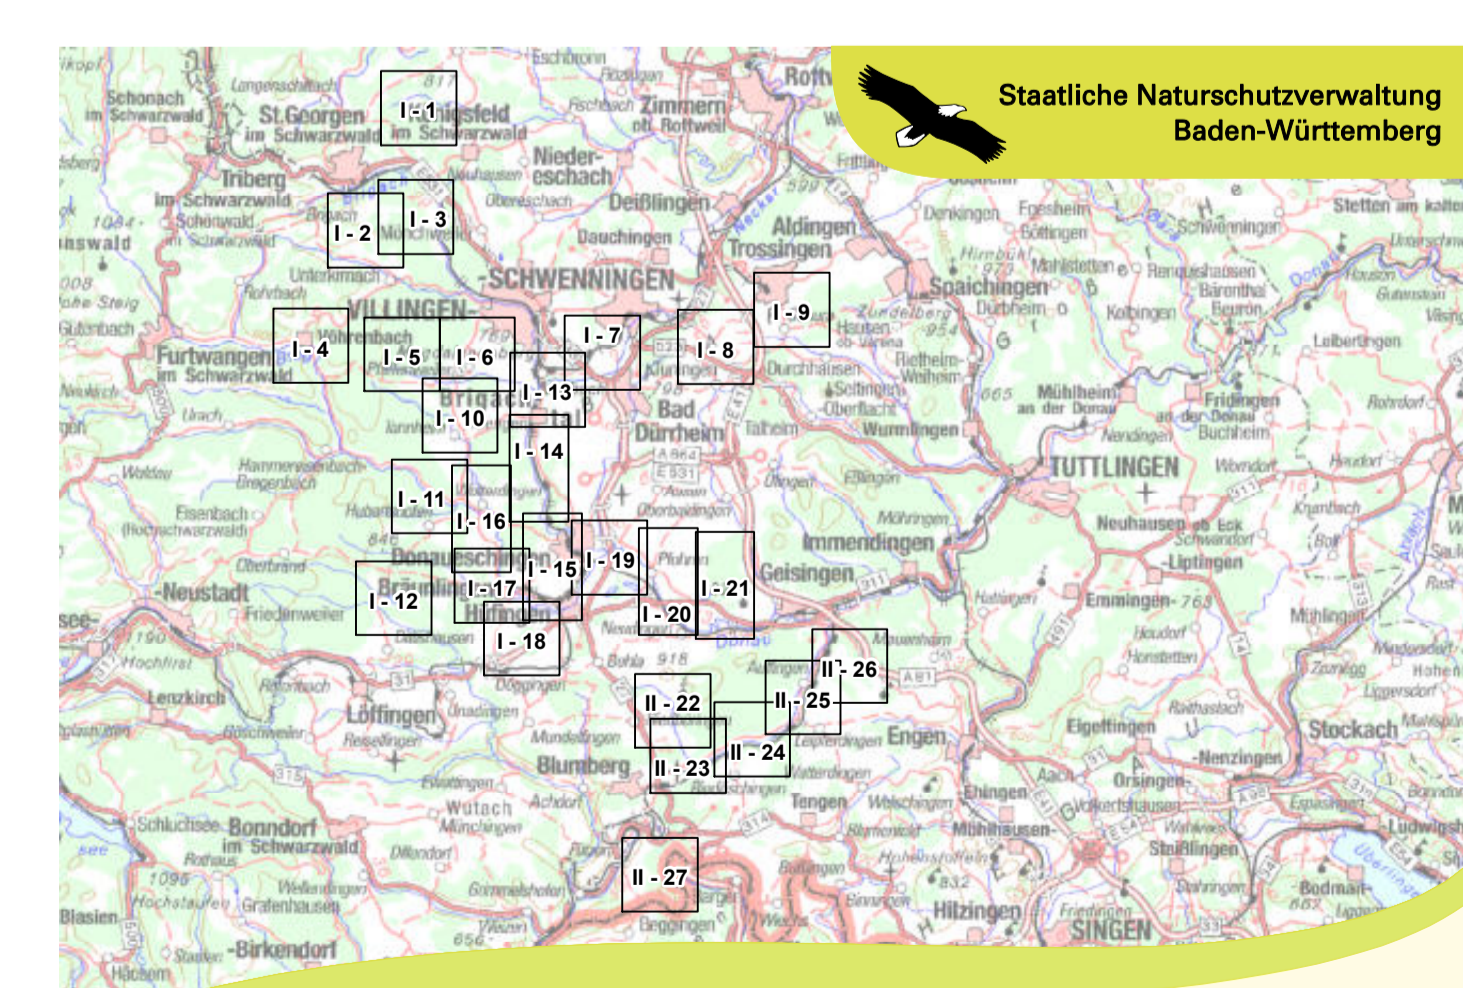

Natura 2000-Managementplan

Managementplan für das FFH-Gebiet 7916-311
 Baar, Eschach und Südschwarzwald –
 Teilgebiete "Baar" und "Südschwarzwald" und
 FFH-Gebiet 8117-341 Südliche Baaralb

Übersichtskarte

Bearbeiter: Institut für Landschaft und Umwelt
 Gezeichnet: Sibylle Renner (B.Eng.)
 Gefertigt: 28.02.2019
 Maßstab: 1 : 50.000