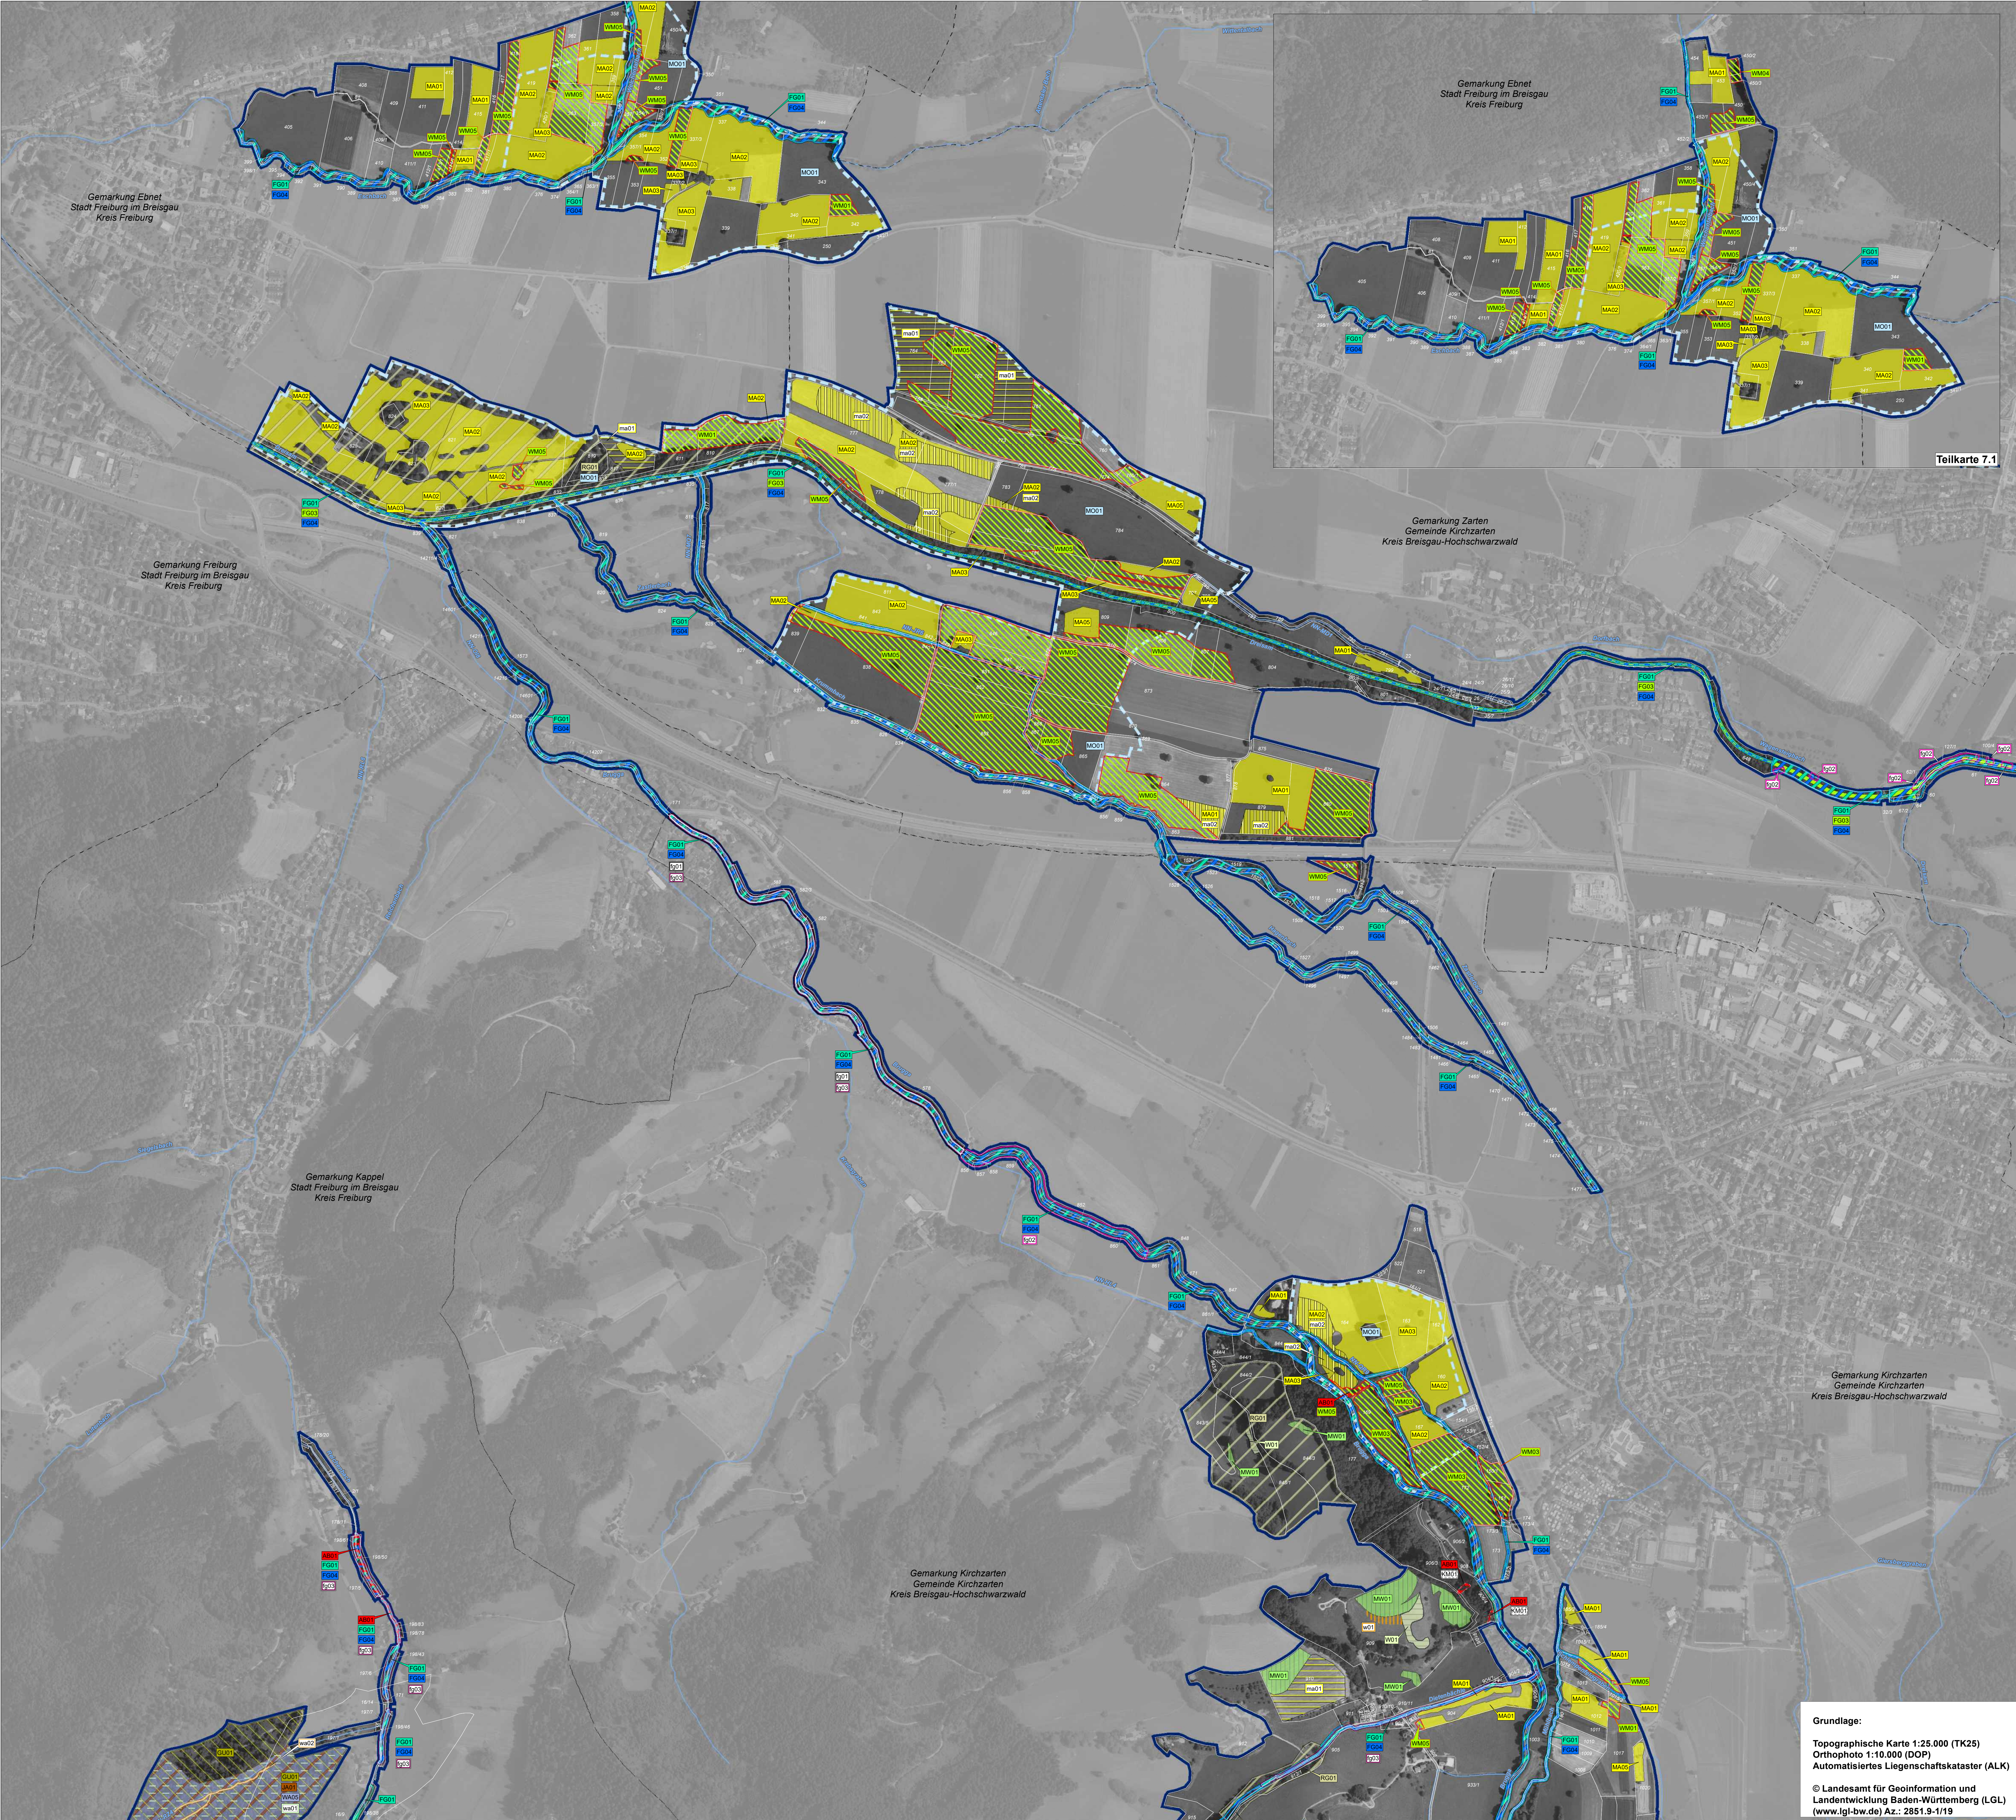

Natura 2000 MaP FFH-Gebiet "8013-342 Kandelwald, Roßkopf und Zartener Becken"