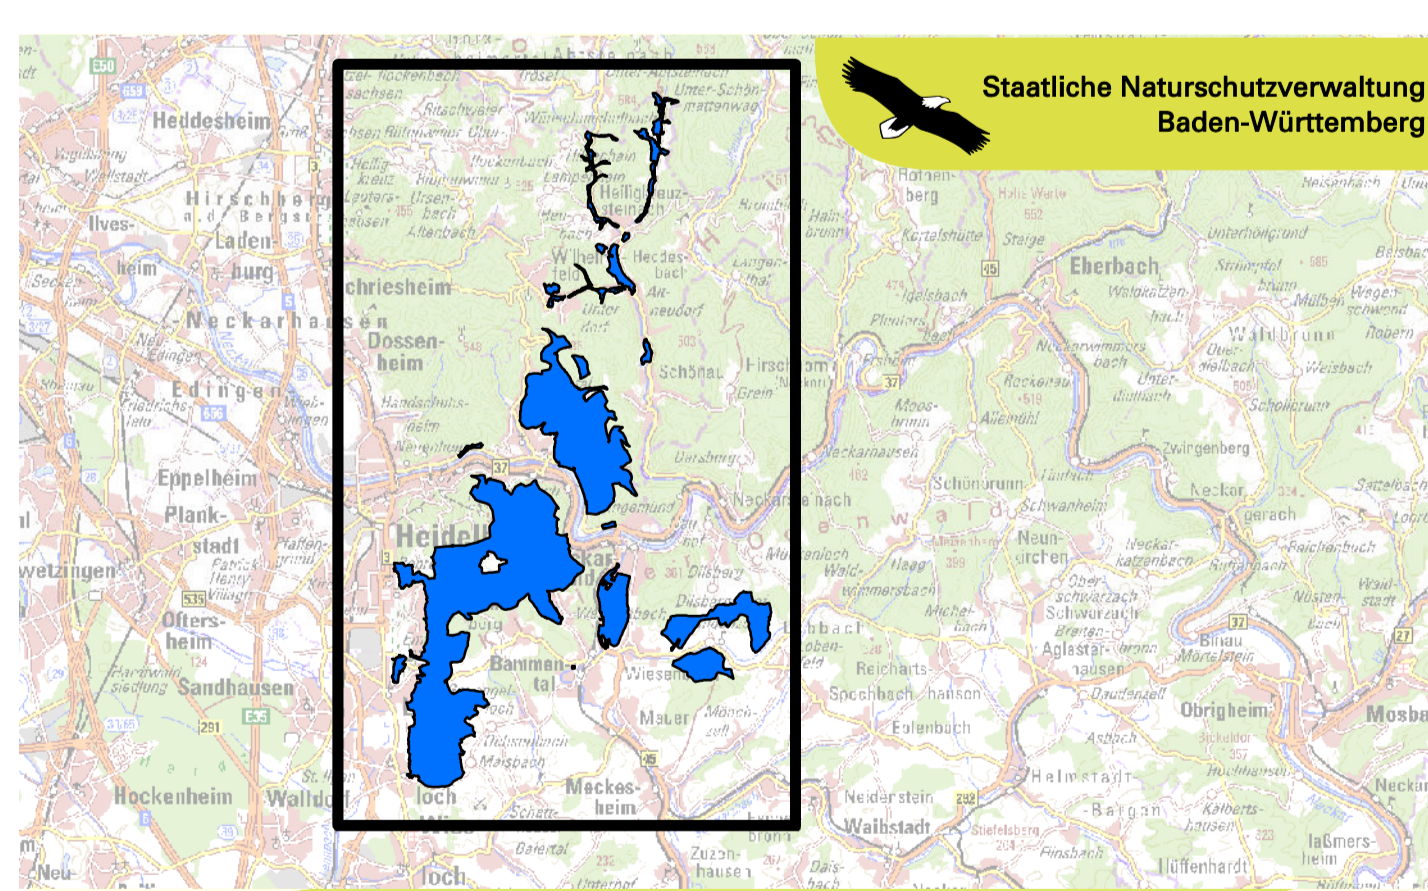

Natura 2000-Managementplan 6518-311 "Steinachtal und Kleiner Odenwald", 6618-401 "Steinbruch Leimen" und 6618-402 "Felsenberg"

Legende

**Schutzkategorien
Natura 2000 Baden-Württemberg**

- FFH-Gebiet 6518-311 "Steinachtal und Kleiner Odenwald"
- Vogelschutzgebiet (VSG)
- benachbarte FFH-Gebiete

Natur- und Landschaftsschutzgebiete Baden-Württemberg

- Naturschutzgebiet (NSG)
- Landschaftsschutzgebiet (LSG)

Waldschutzgebiete Baden-Württemberg

- Schonwald
- Bannwald

0 500 1.000 1.500 2.000 2.500 3.000 Meter

**Managementplan
für das FFH-Gebiet 6518-311
Steinachtal und Kleiner Odenwald
und die VSG
6618-401 Steinbruch Leimen und
6618-402 Felsenberg**

Übersichtskarte und Schutzgebietskarte

Bearbeiter: Spang, Fischer, Natzscha, GmbH
Gezeichnet: Frieder Daublin
Gefertigt: 16.12.2020
Stand der Kartierung: 2011
Maßstab: 1 : 25.000