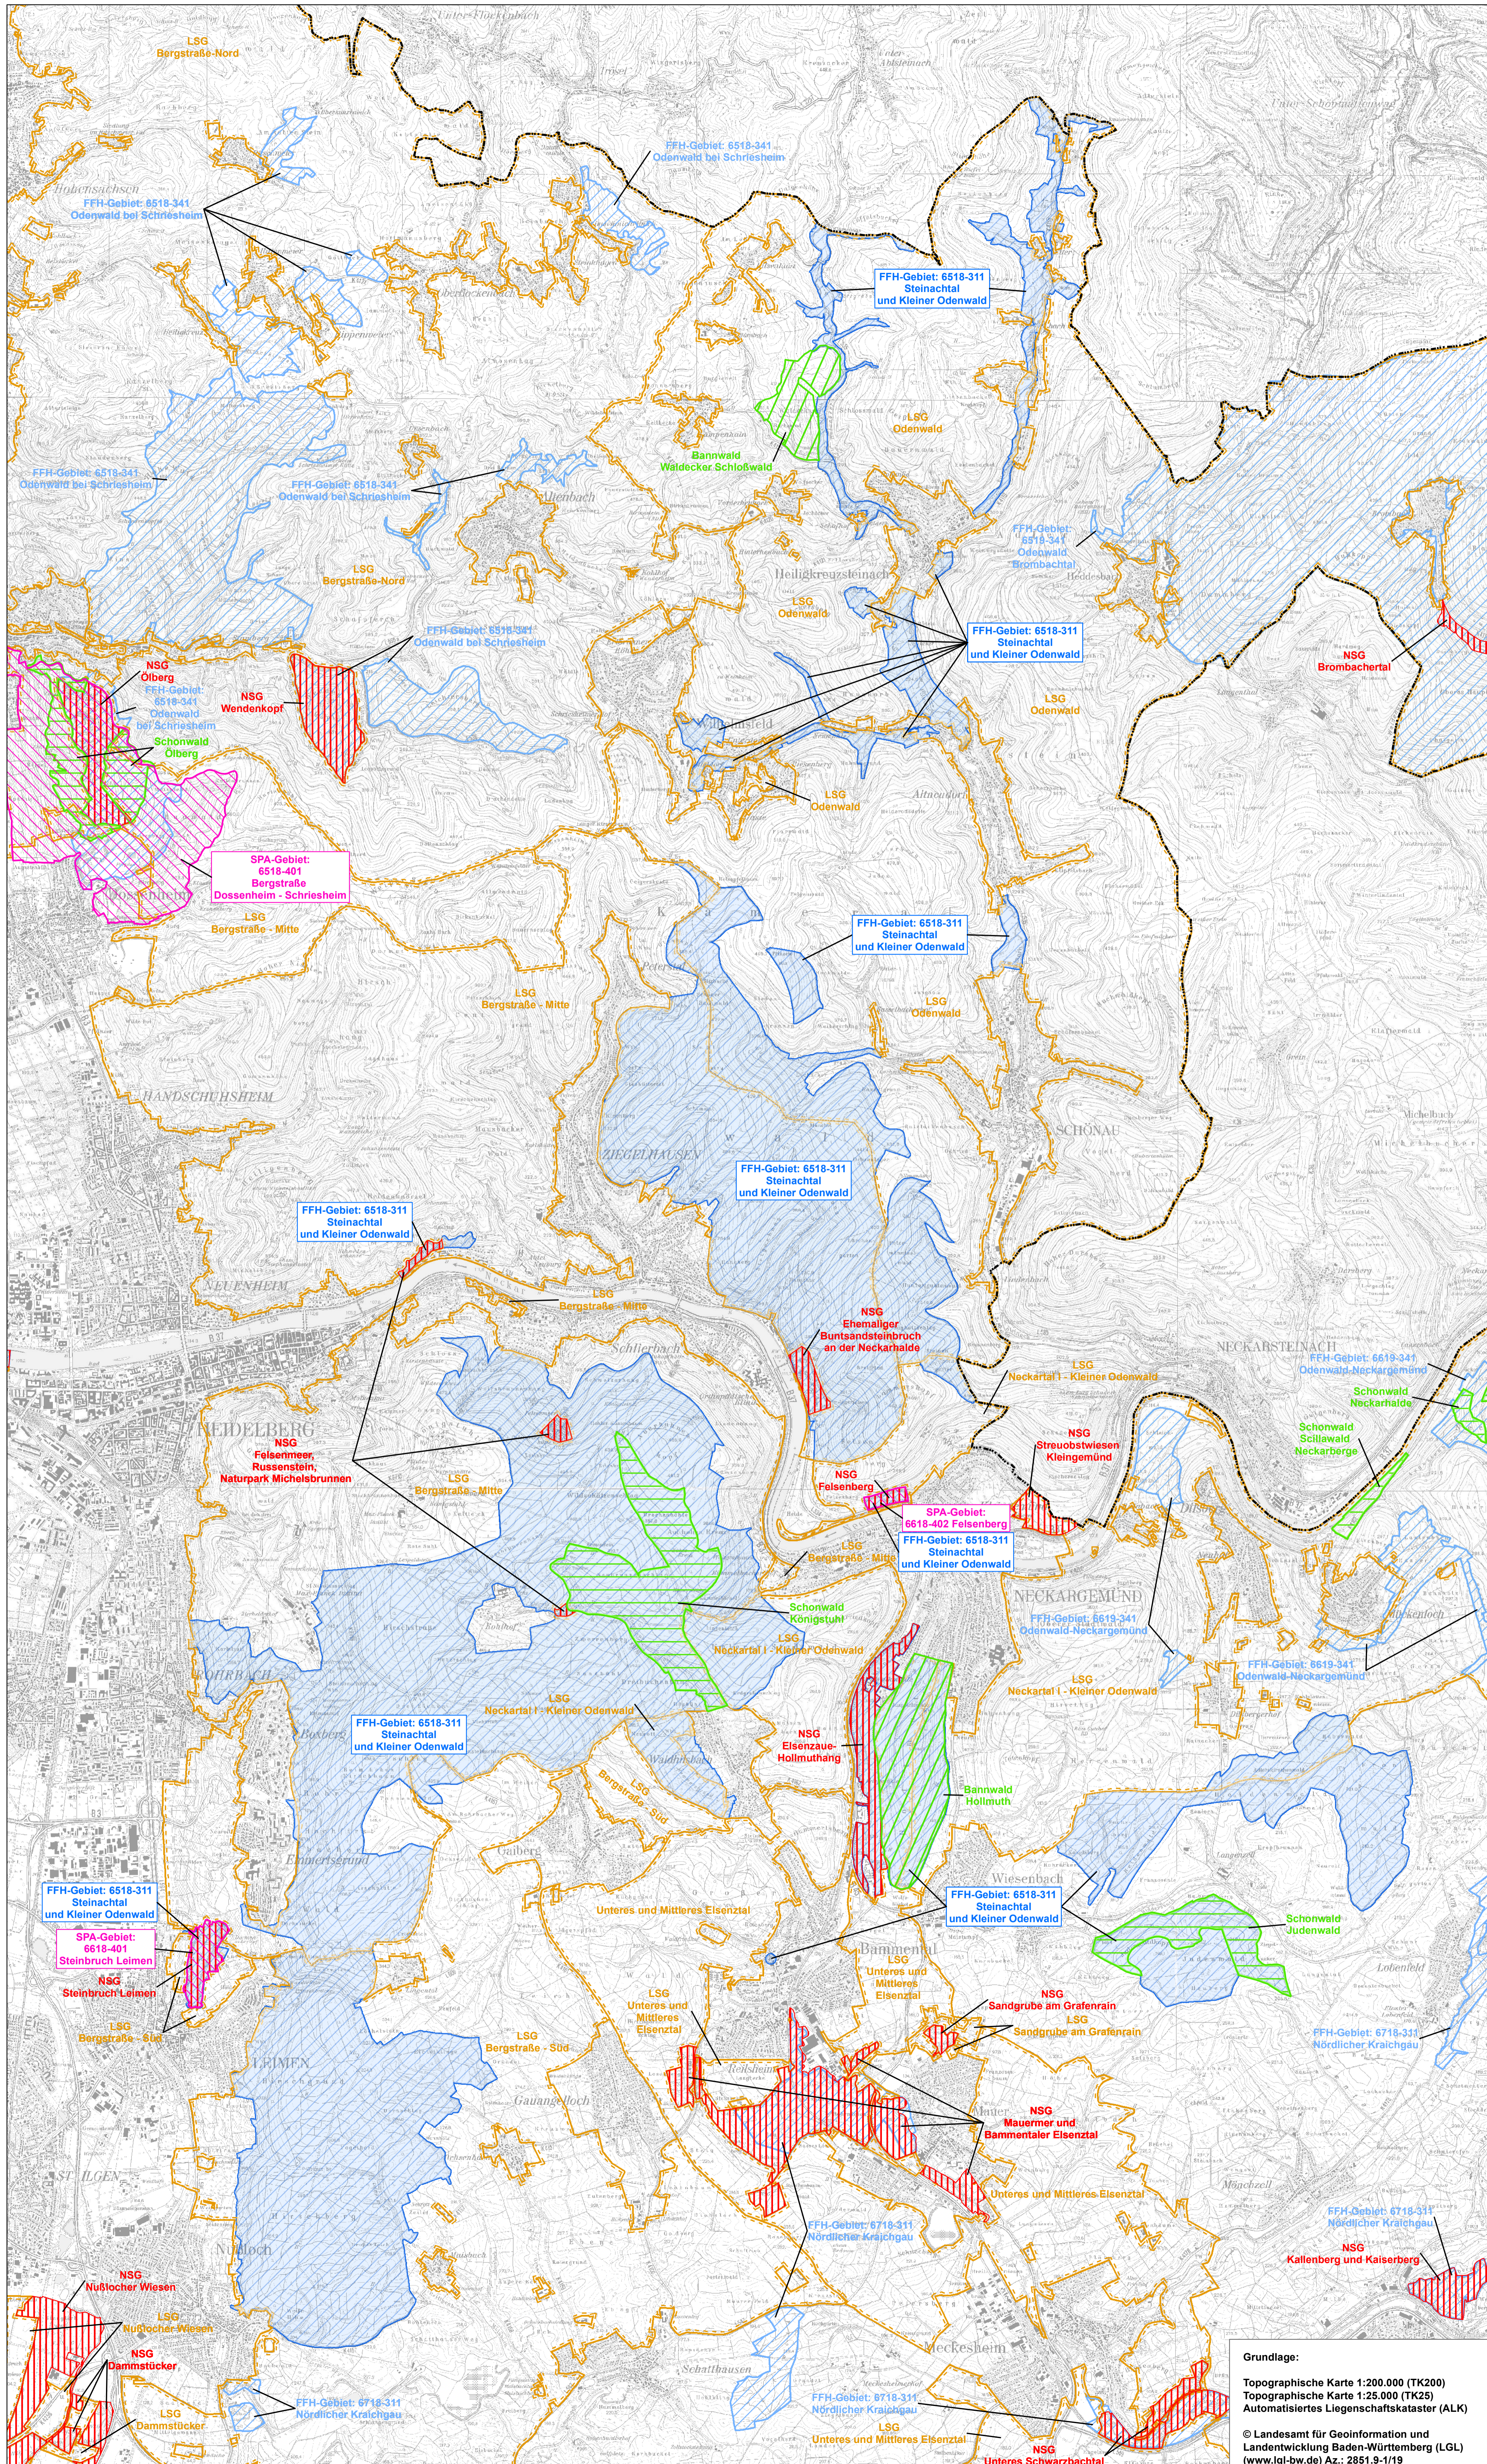

Natura 2000-Managementplan 6518-311 "Steinachtal und Kleiner Odenwald", 6618-401 "Steinbruch Leimen" und 6618-402 "Felsenberg"

Legende

**Schutzkategorien
Natura 2000 Baden-Württemberg**

- FFH-Gebiet 6518-311 "Steinachtal und Kleiner Odenwald"
- Vogelschutzgebiet (VSG)
- benachbarte FFH-Gebiete

Natur- und Landschaftsschutzgebiete Baden-Württemberg

- Naturschutzgebiet (NSG)
- Landschaftsschutzgebiet (LSG)

Waldschutzgebiete Baden-Württemberg

- Schonwald
- Bannwald

0 500 1.000 1.500 2.000 2.500 3.000 Meter

**Managementplan
für das FFH-Gebiet 6518-311
Steinachtal und Kleiner Odenwald
und die VSG
6618-401 Steinbruch Leimen und
6618-402 Felsenberg**

Übersichtskarte und Schutzgebietskarte

Bearbeiter: Spang, Fischer, Natzscha, GmbH
Gezeichnet: Frieder Daublin
Gefertigt: 16.12.2020
Stand der Kartierung: 2011
Maßstab: 1 : 25.000

Grundlage:
Topographische Karte 1:200.000 (TK200)
Topographische Karte 1:25.000 (TK25)
Automatisiertes Liegenschaftskaster (ALK)

© Landesamt für Geoinformation und
Landentwicklung Baden-Württemberg (LGL)
(www.lgl-bw.de) Az.: 2851.9-1/19