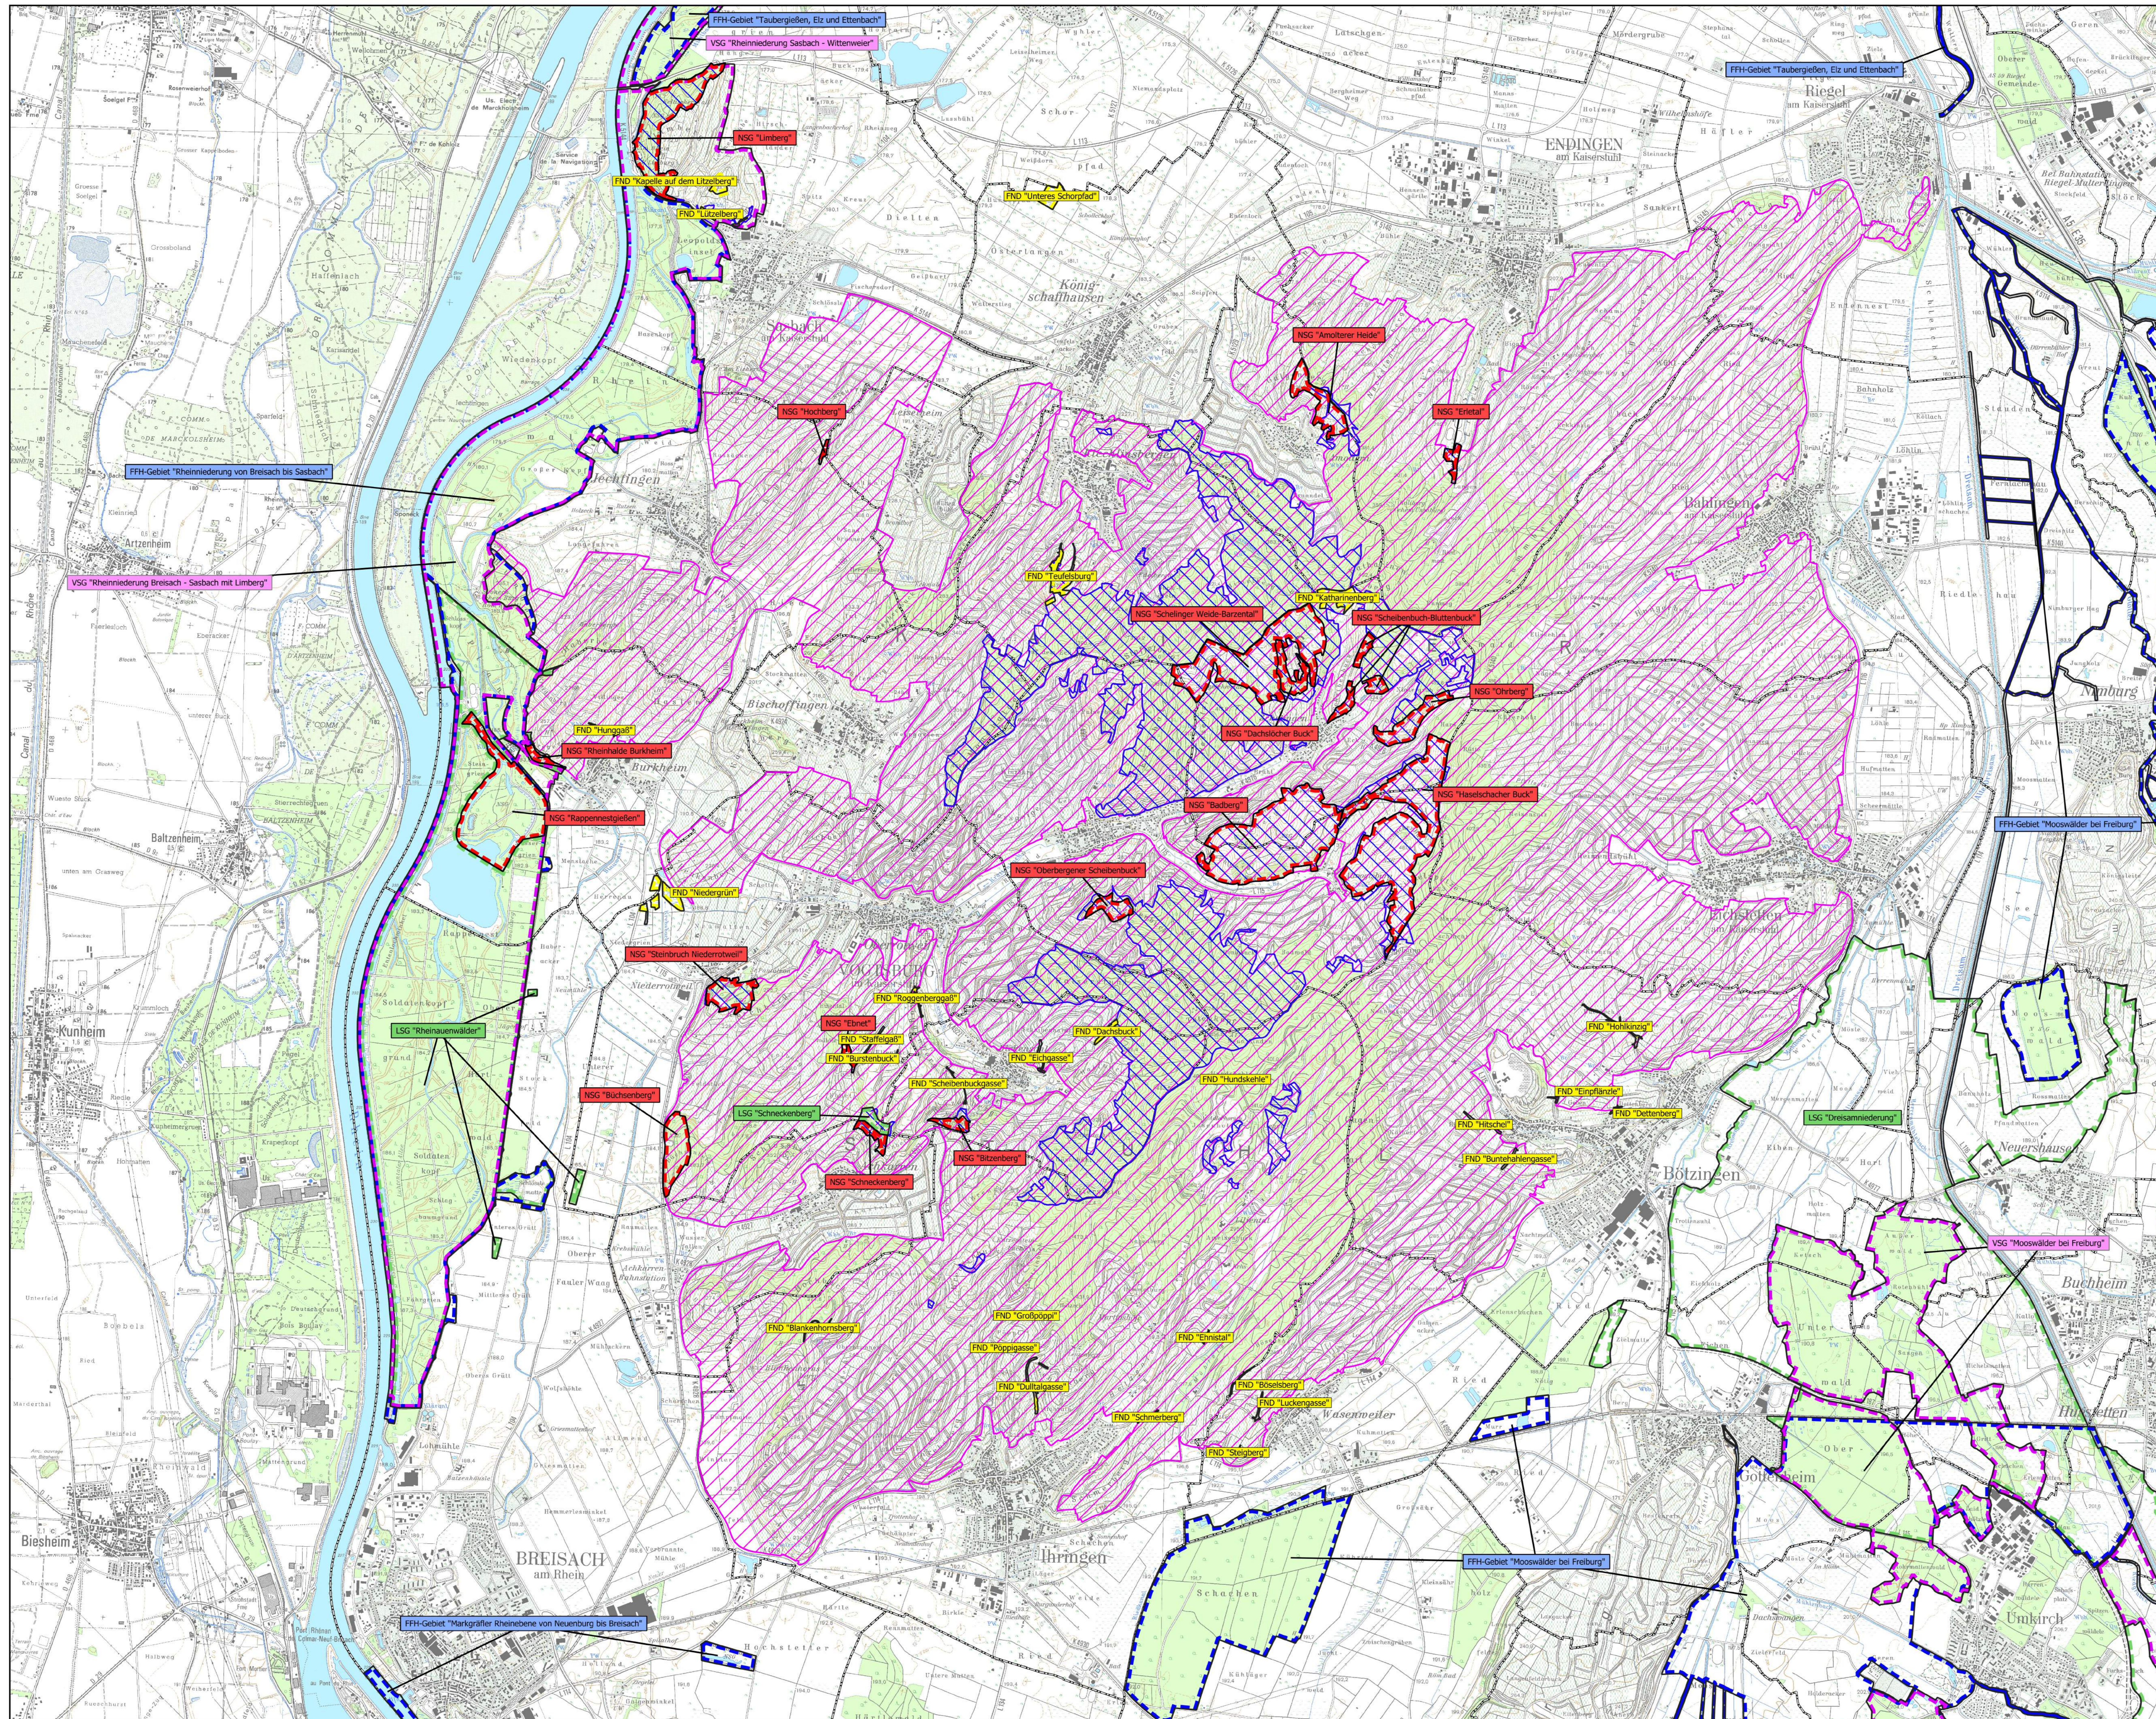

# Natura 2000-Managementplan "Kaiserstuhl" - Übersichtskarte

### Legende

- FFH-Gebiet 7911-341 "Kaiserstuhl"
- Vogelschutzgebiet 7912-442 "Kaiserstuhl"

Weitere Schutzgebiete

- umliegende FFH-Gebiete
- umliegende Vogelschutzgebiete (VSG)
- Naturschutzgebiet (NSG)
- Landschaftsschutzgebiet (LSG)
- Flächenhaftes Naturdenkmal

Verwaltungsgrenzen

- Gemarkungsgrenze

Grundlage:  
Topographische Karte 1:25 000 (TK25)

© Landesamt für Geoinformation und  
Landentwicklung Baden-Württemberg (LGL)  
(www.lgl-bw.de) Az.: 2851-9-1/19

400 0 400 800 m

Managementplan für das  
FFH-Gebiet 7911-341 „Kaiserstuhl“ und das  
Vogelschutzgebiet 7912-442 „Kaiserstuhl“

**Übersichtskarte**

Bearbeiter: **MILVUS** GmbH  
Planungsbüro

Gezeichnet: F. Feb / A. Zapp  
11.12.2020