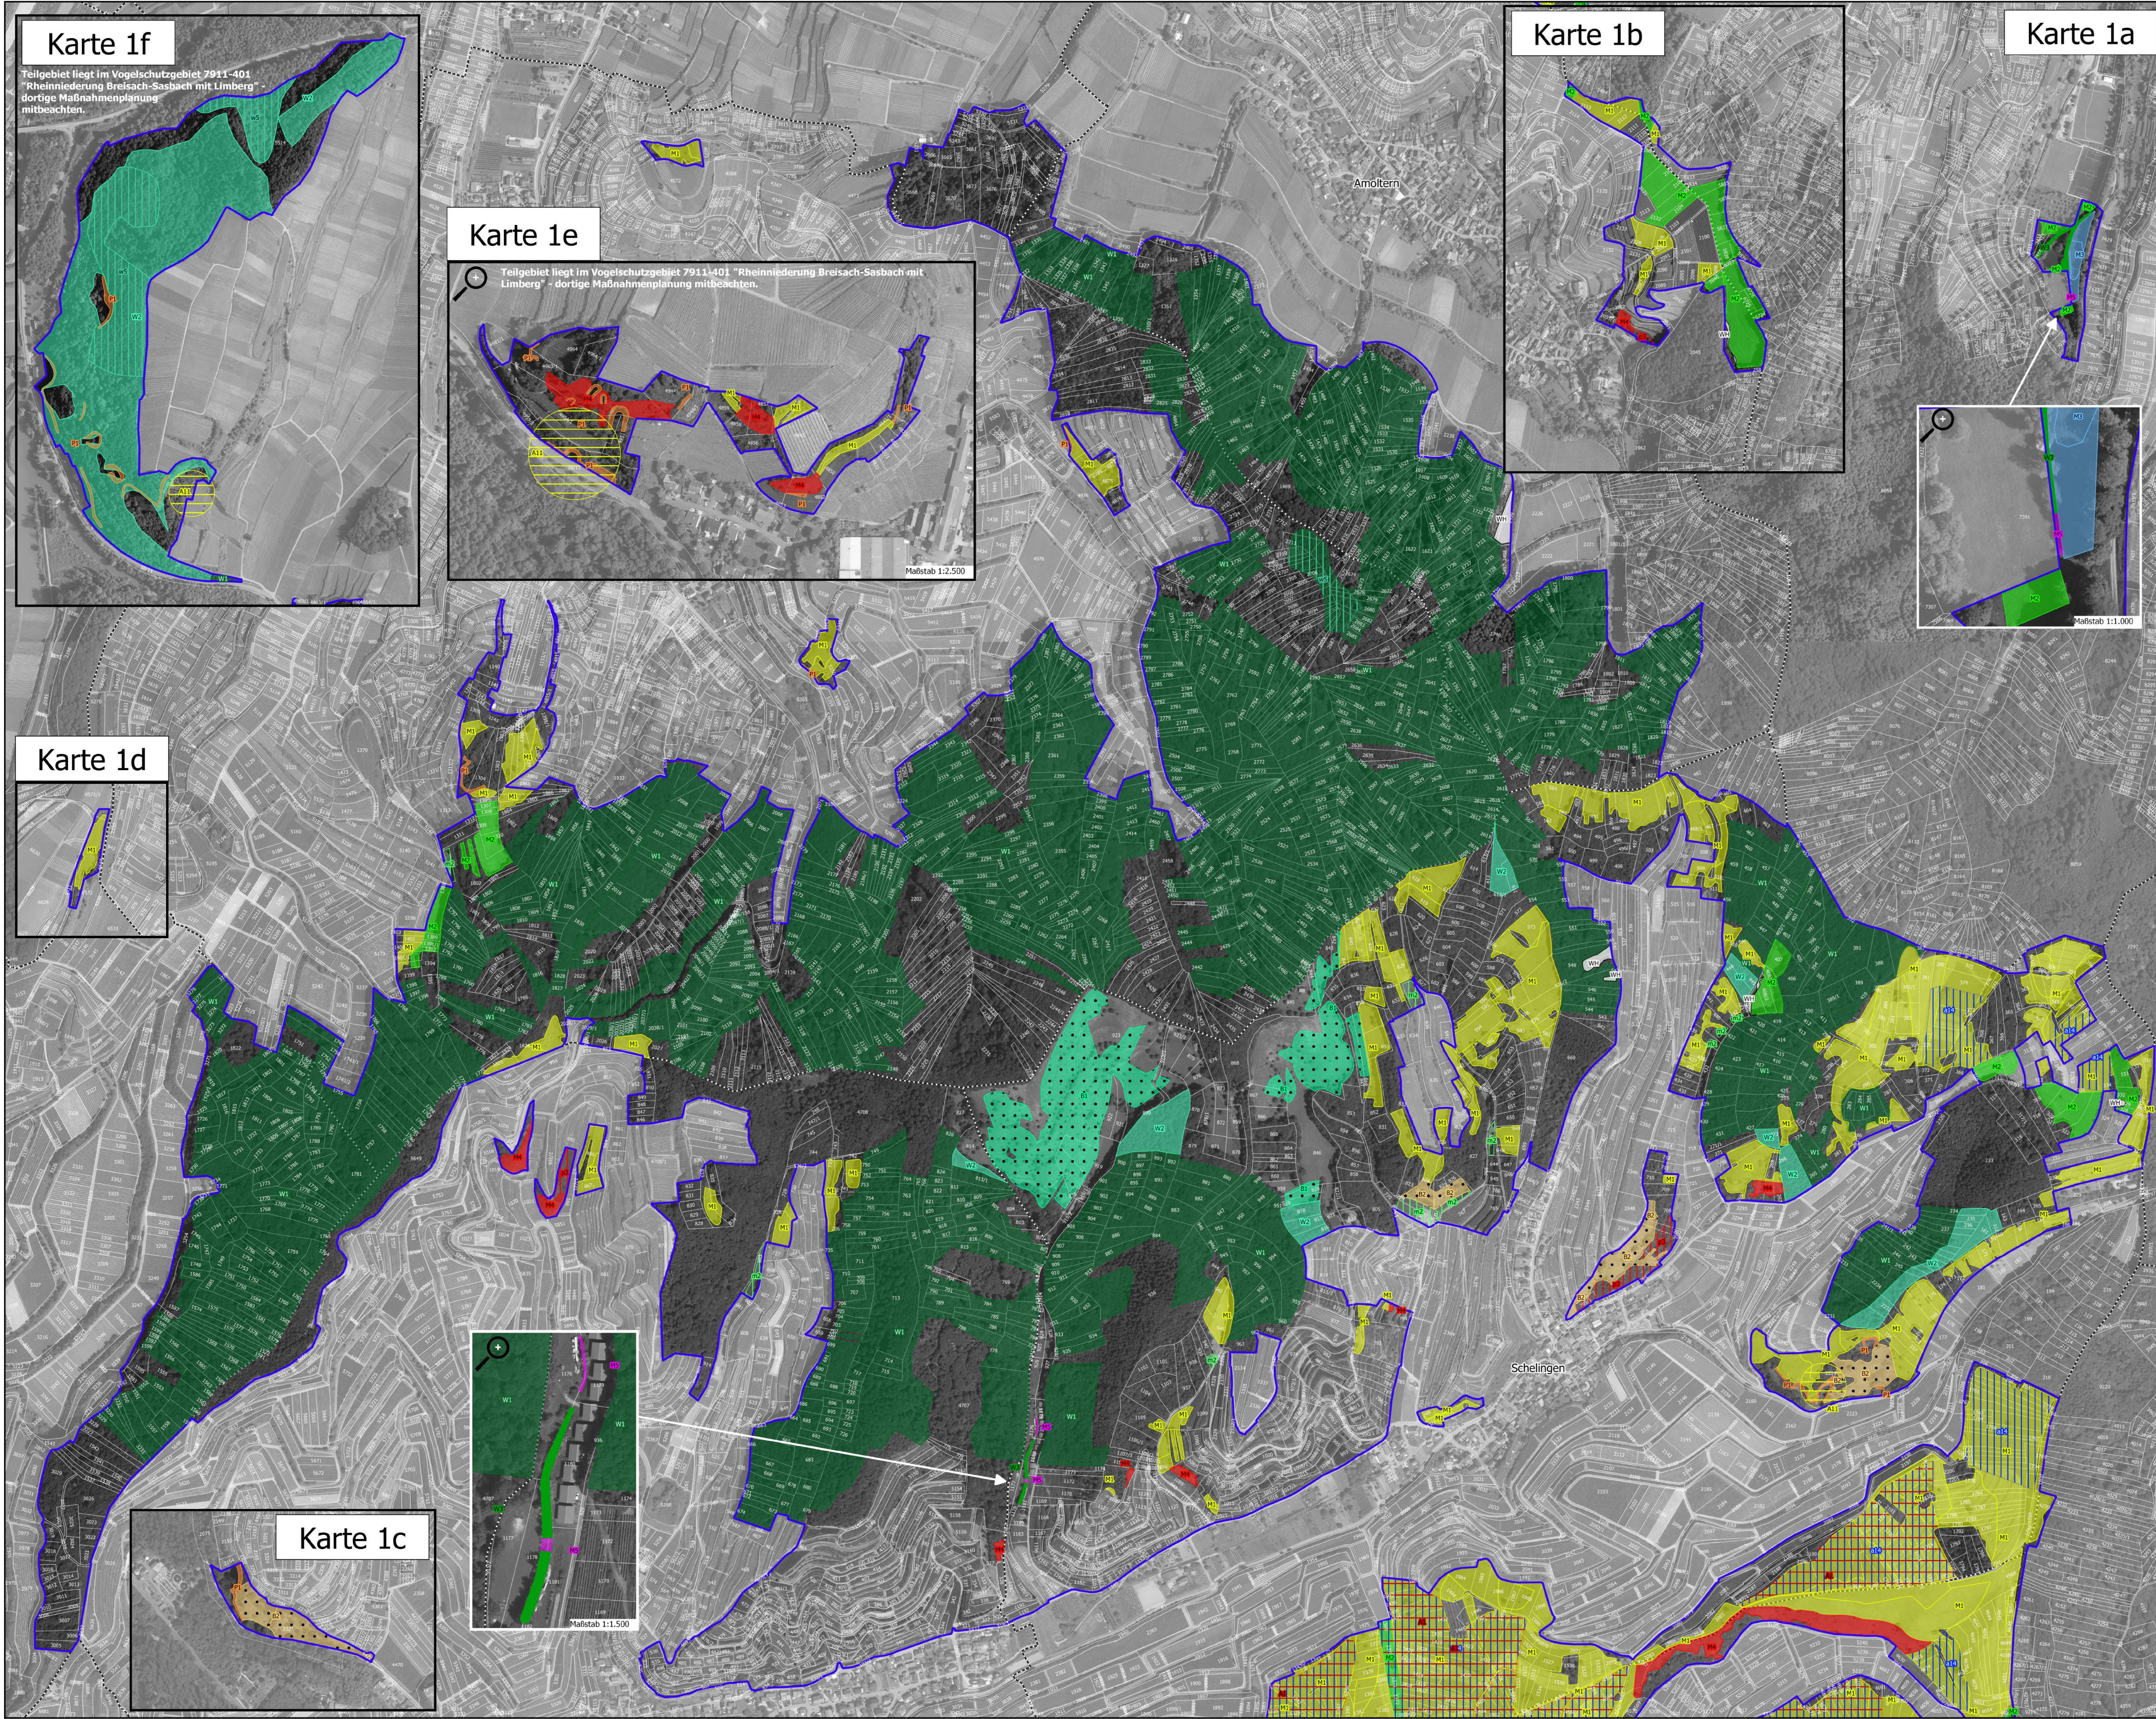

Natura 2000-Managementplan "Kaiserstuhl" - Maßnahmenkarte FFH-Lebensraumtypen und FFH-Arten

Karte 1f
Teilgebiet liegt im Vogelschutzgebiet 7911-401 "Rheinniederung Breisach-Sasbach mit Limberg" - dortige Maßnahmenplanung mitbeachten.

Karte 1e
Teilgebiet liegt im Vogelschutzgebiet 7911-401 "Rheinniederung Breisach-Sasbach mit Limberg" - dortige Maßnahmenplanung mitbeachten.

Karte 1b

Karte 1a

Karte 1d

Karte 1c