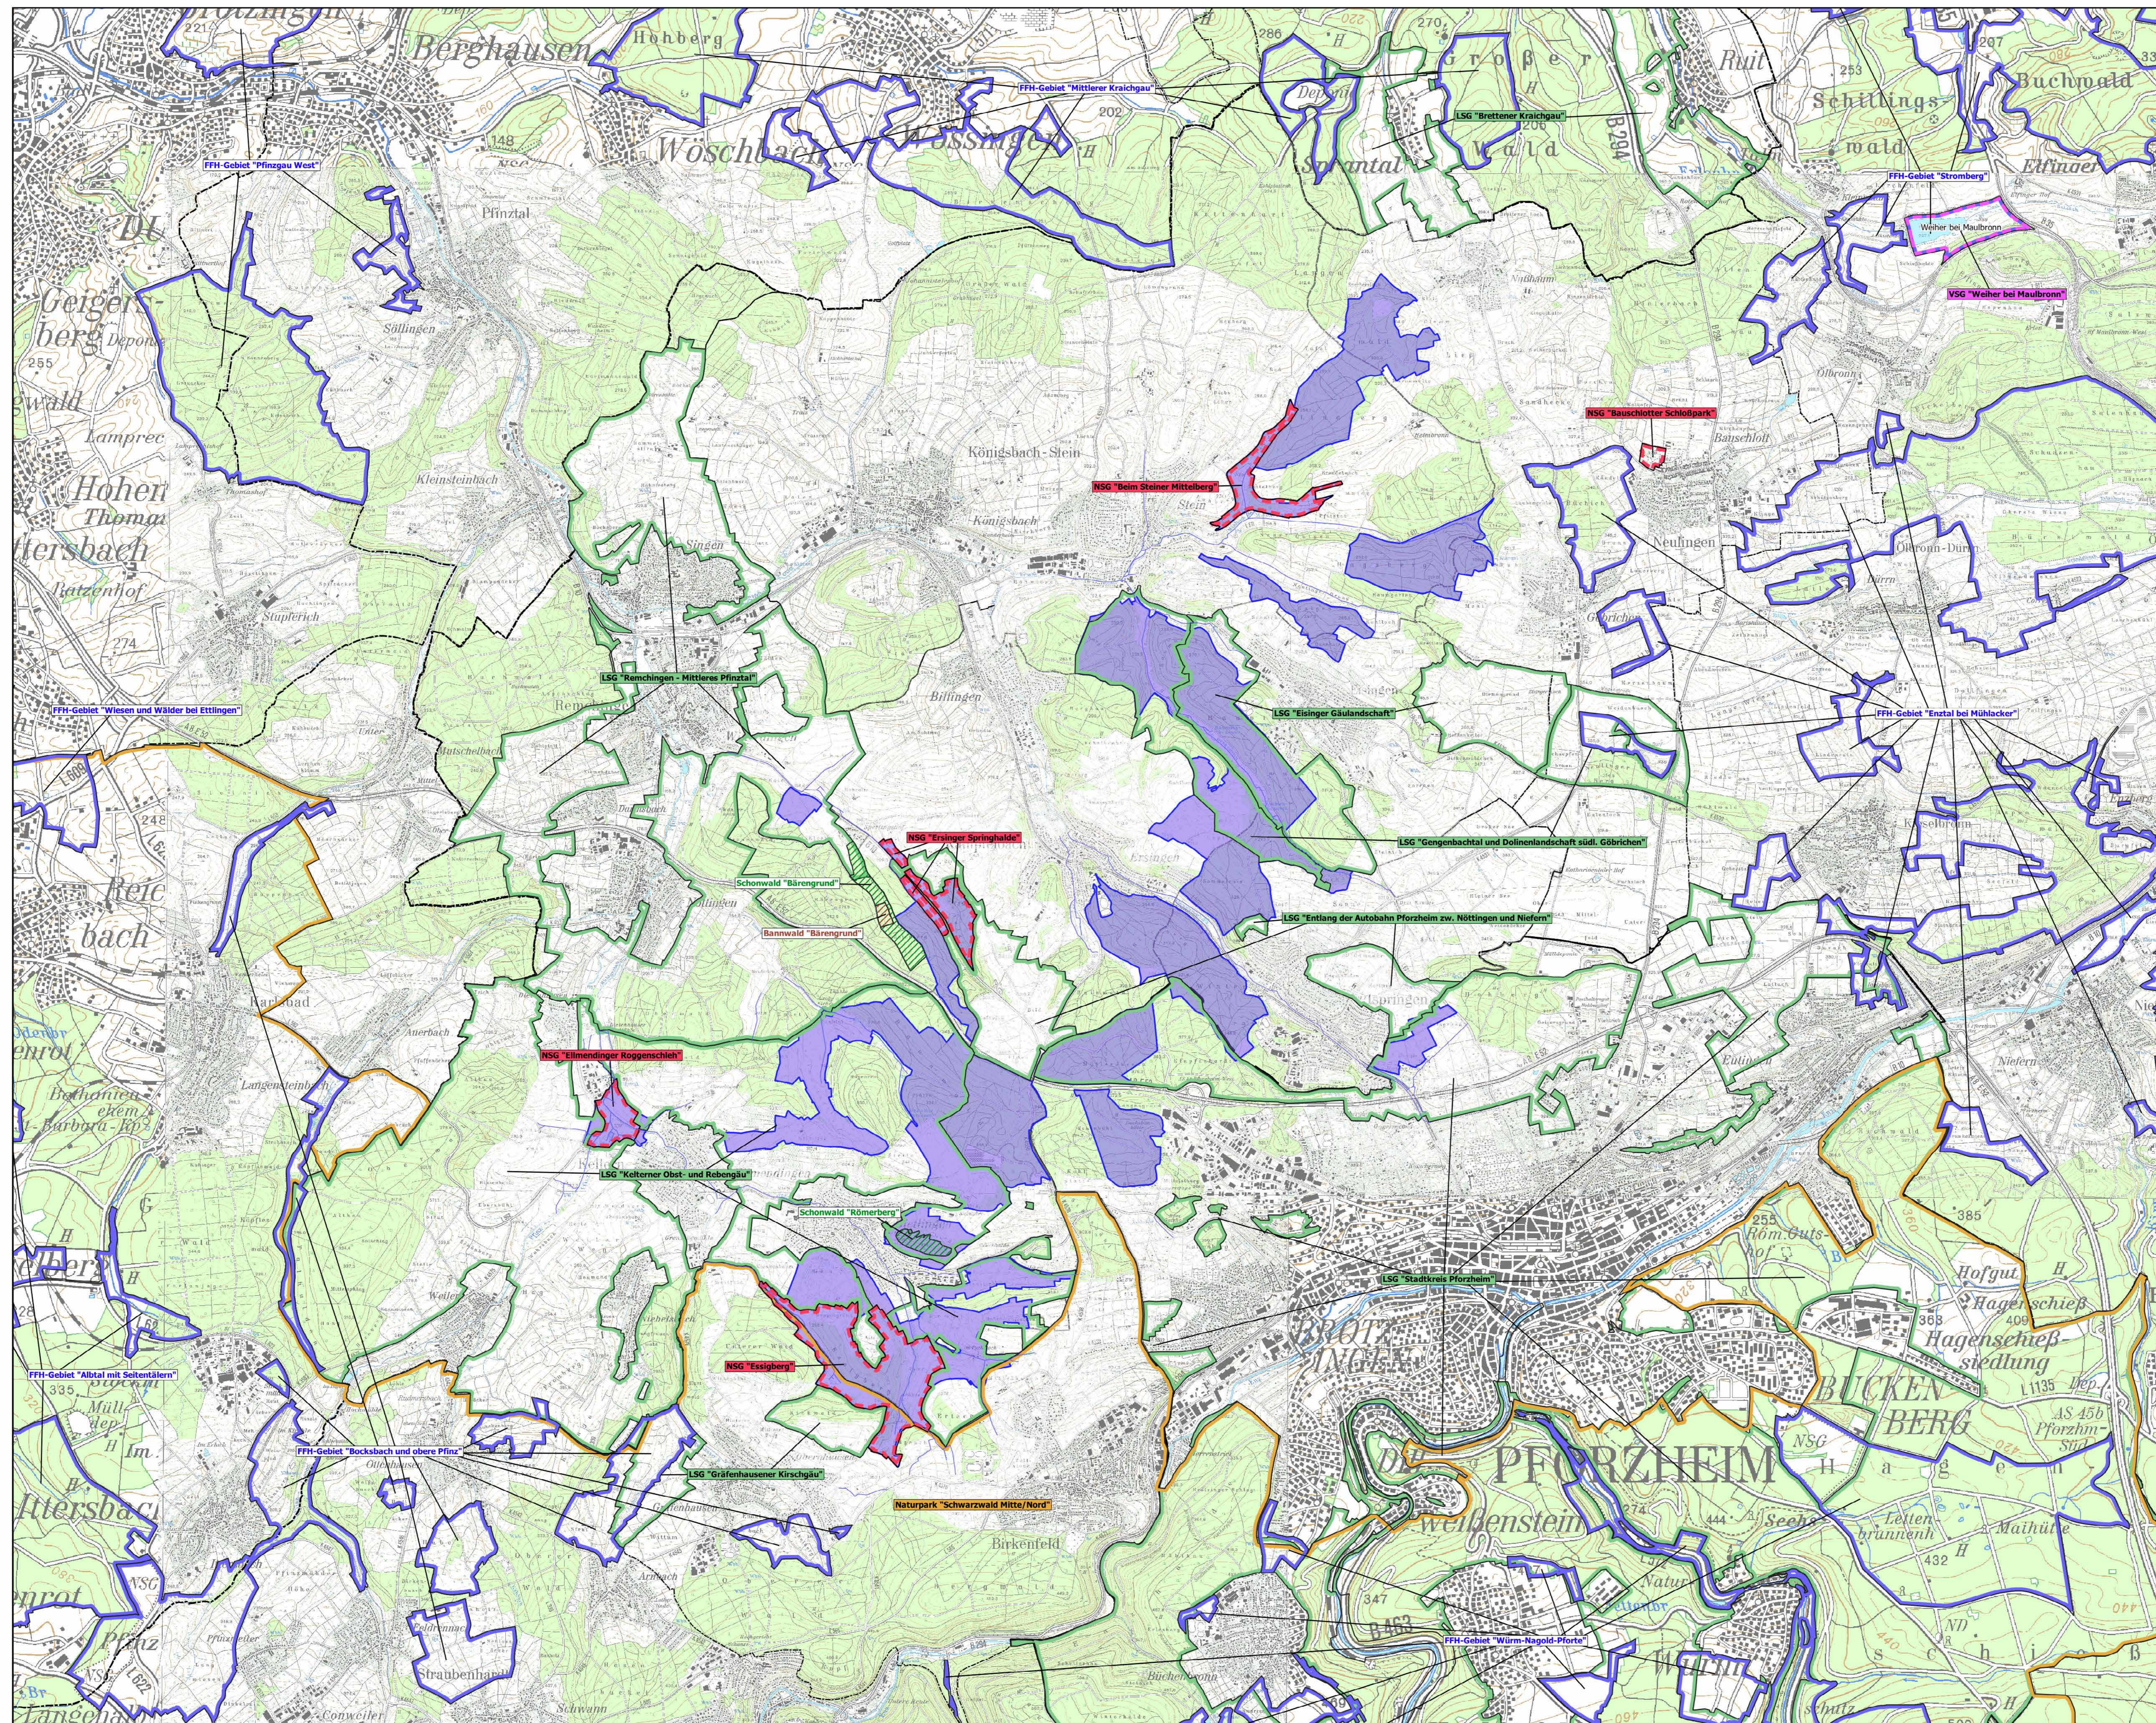

# Natura 2000-Managementplan "Pfinzgau Ost" - Übersichtskarte

## Legende

- FFH-Gebiet 7017-341 "Pfinzgau Ost"
- Weitere Schutzgebiete**
- umliegende FFH-Gebiete
- Vogelschutzgebiete (VSG)
- Naturschutzgebiete (NSG)
- Landschaftsschutzgebiete (LSG)
- Naturpark
- Bannwald
- Schonwald
- Verwaltungsgrenzen**
- Kreisgrenzen
- Gemeindegrenzen

Grundlage:  
 Topographische Karte 1:50.000 (TK50)  
 Topographische Karte 1:25.000 (TK25)  
 © Landesamt für Geoinformation und  
 Landentwicklung Baden-Württemberg (LGL)  
 (www.lgl-bw.de) Az.: 2851.9-1/19

Managementplan für das FFH-Gebiet  
 7017-341 „Pfinzgau Ost“

**Übersichtskarte**

Bearbeiter: MILVUS  
 Gezeichnet: F. Feß / A. Zapp  
 Gefertigt: 19.03.2021  
 Stand der Kartierung: Juli 2017  
 Maßstab: 1:25.000