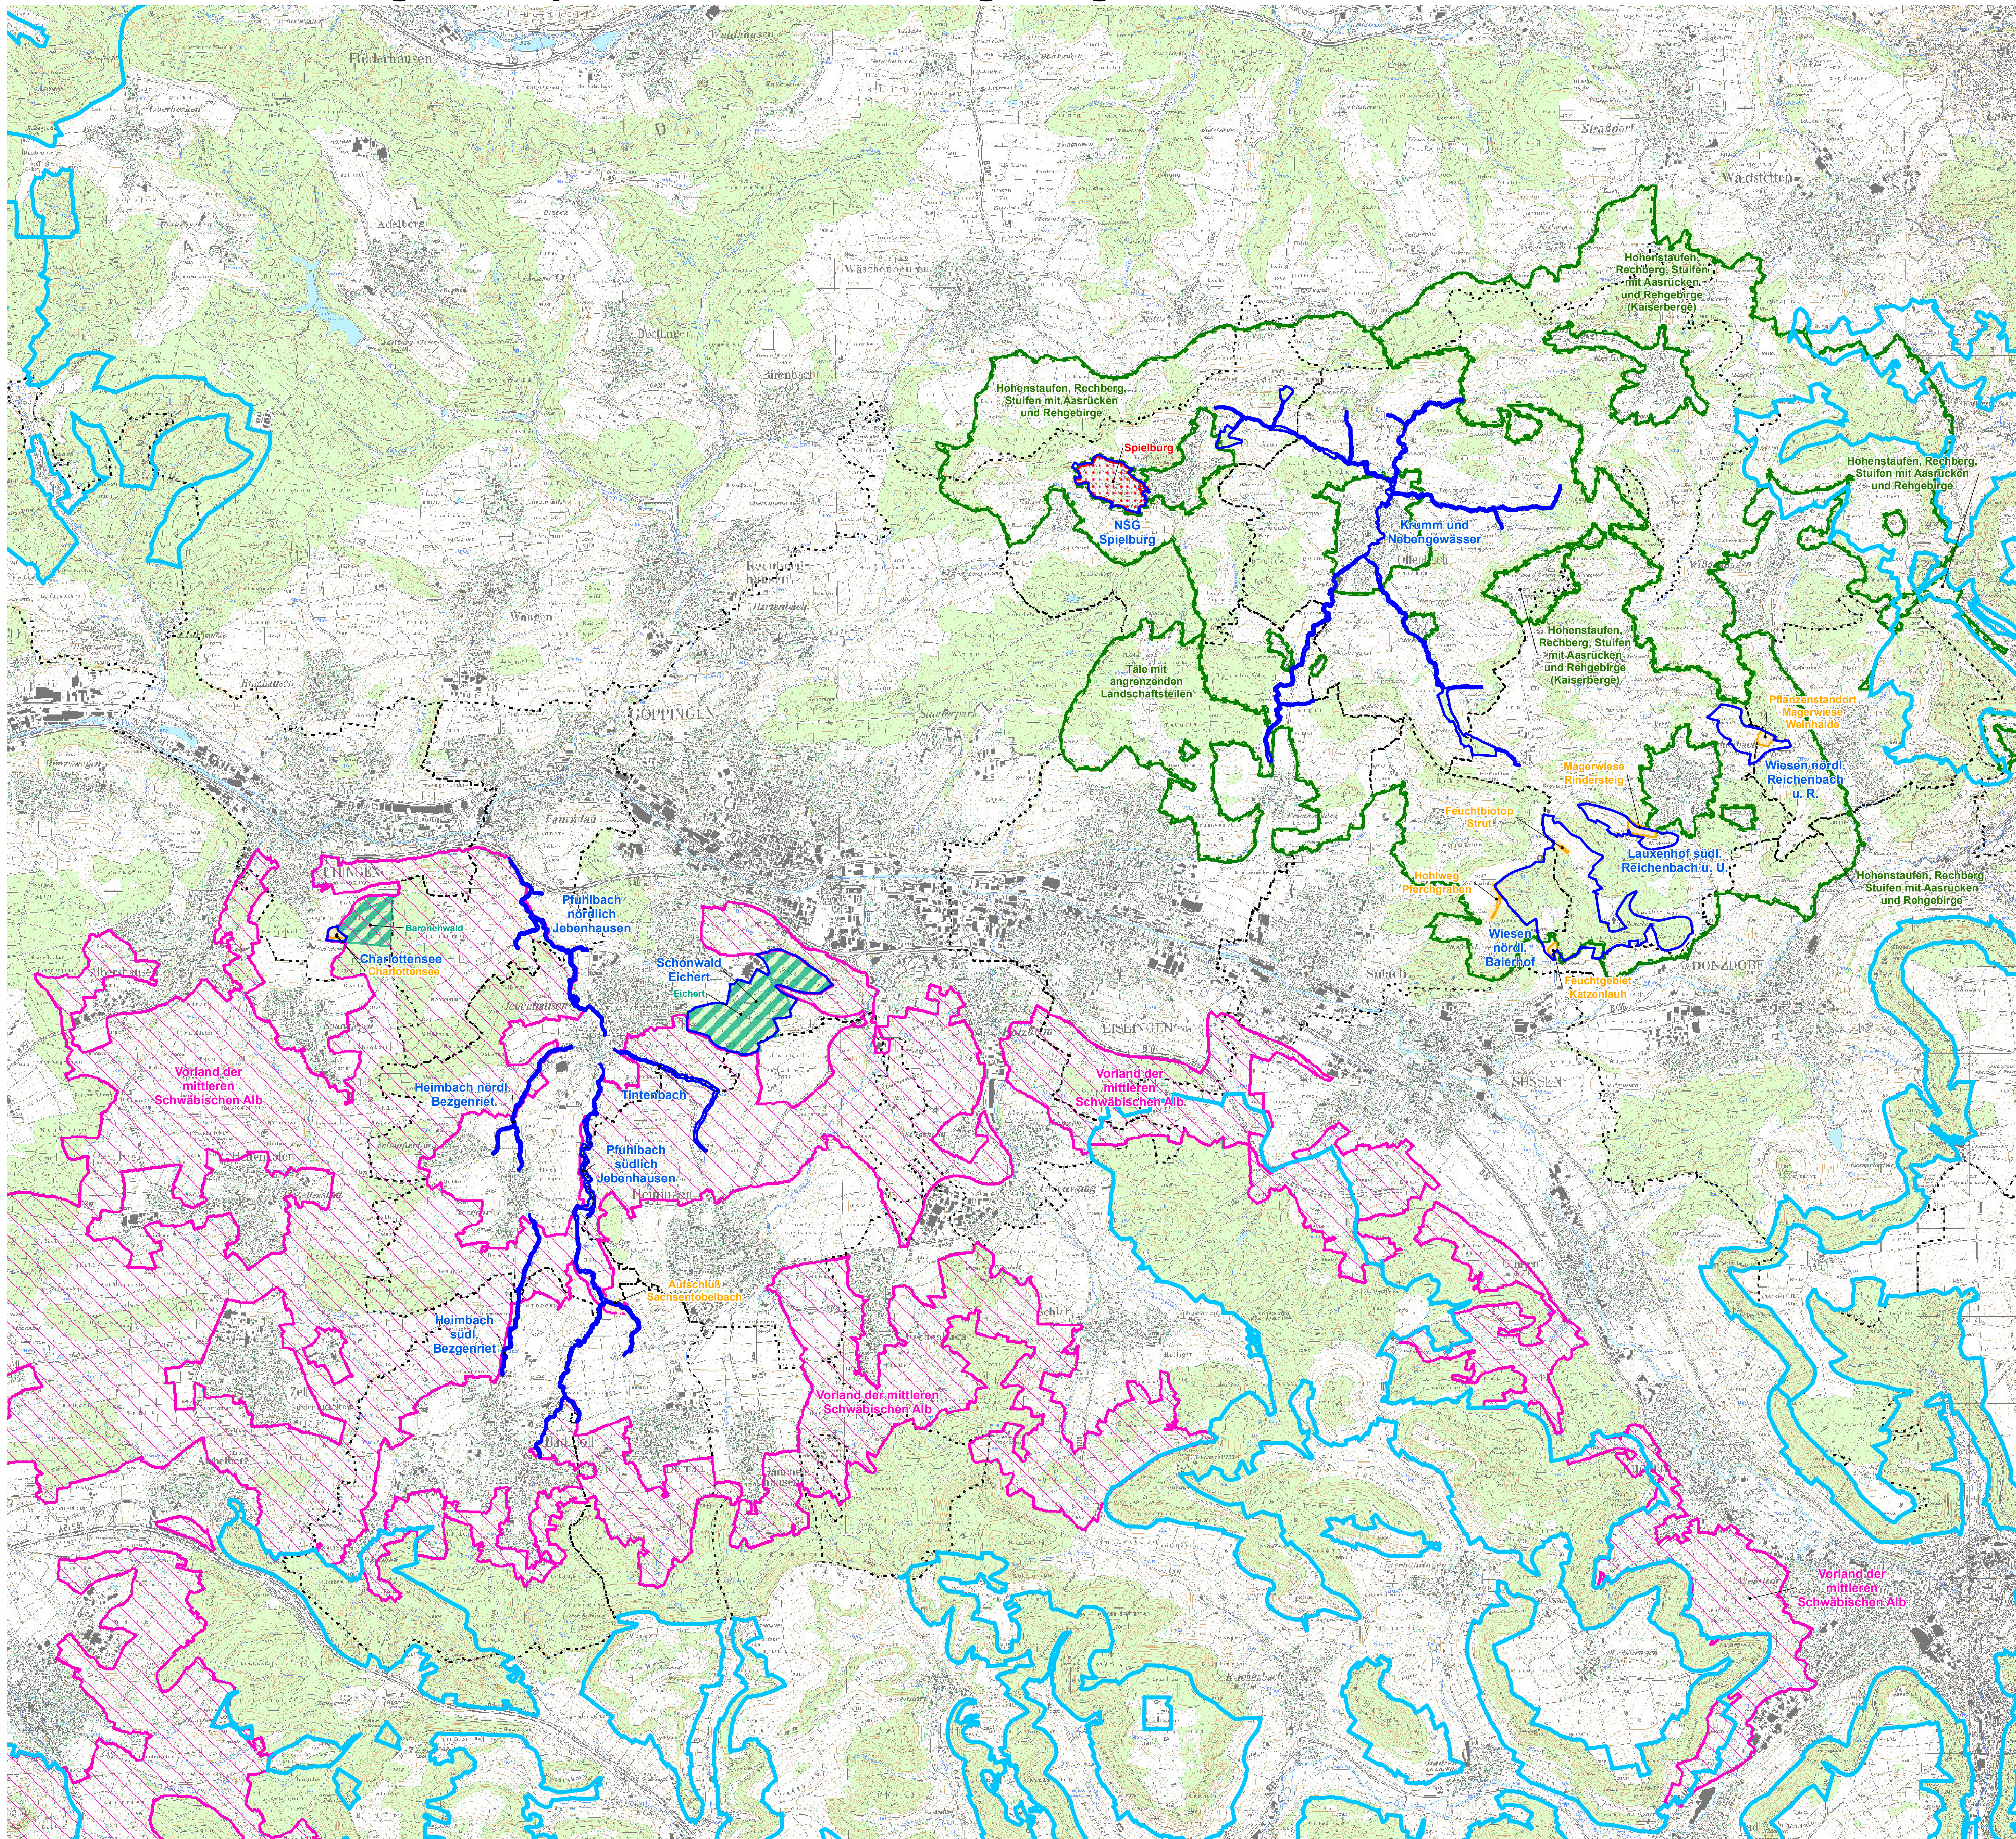

Natura2000-Managementplan 7224-311 "Rehgebirge und Pfuhlbach"

Legende

Schutzgebiete

- FFH-Gebiet 7224-311 "Rehgebirge und Pfuhlbach"
- angrenzende FFH-Gebiete
- Vogelschutzgebiet 7323-441 "Vorland der mittleren Schwäbischen Alb"
- Naturschutzgebiete
- Landschaftsschutzgebiete
- Schonwald
- Naturdenkmal (flächhaft)

Grenzen

- Gemarkungsgrenze

0 0,25 0,5 1 1,5 2 Kilometer

Grundlage:
 Topographische Karte 1:25.000 (TK25)
 Automatisiertes Liegenschaftskataster (ALK)
 © Landesamt für Geoinformation und Landentwicklung Baden-Württemberg (LGL)
 (www.lgl-bw.de) Az.: 2851.9-1/19

Managementplan
 für das FFH-Gebiet 7224-311
 "Rehgebirge und Pfuhlbach"

Übersichtskarte Schutzgebiete

Bearbeiter
 Gezeichnet
 Gefertigt
 Stand der Kartierungen
 Maßstab

C. Maier
 17.03.2020
 15.09.2018
 1 : 25.000