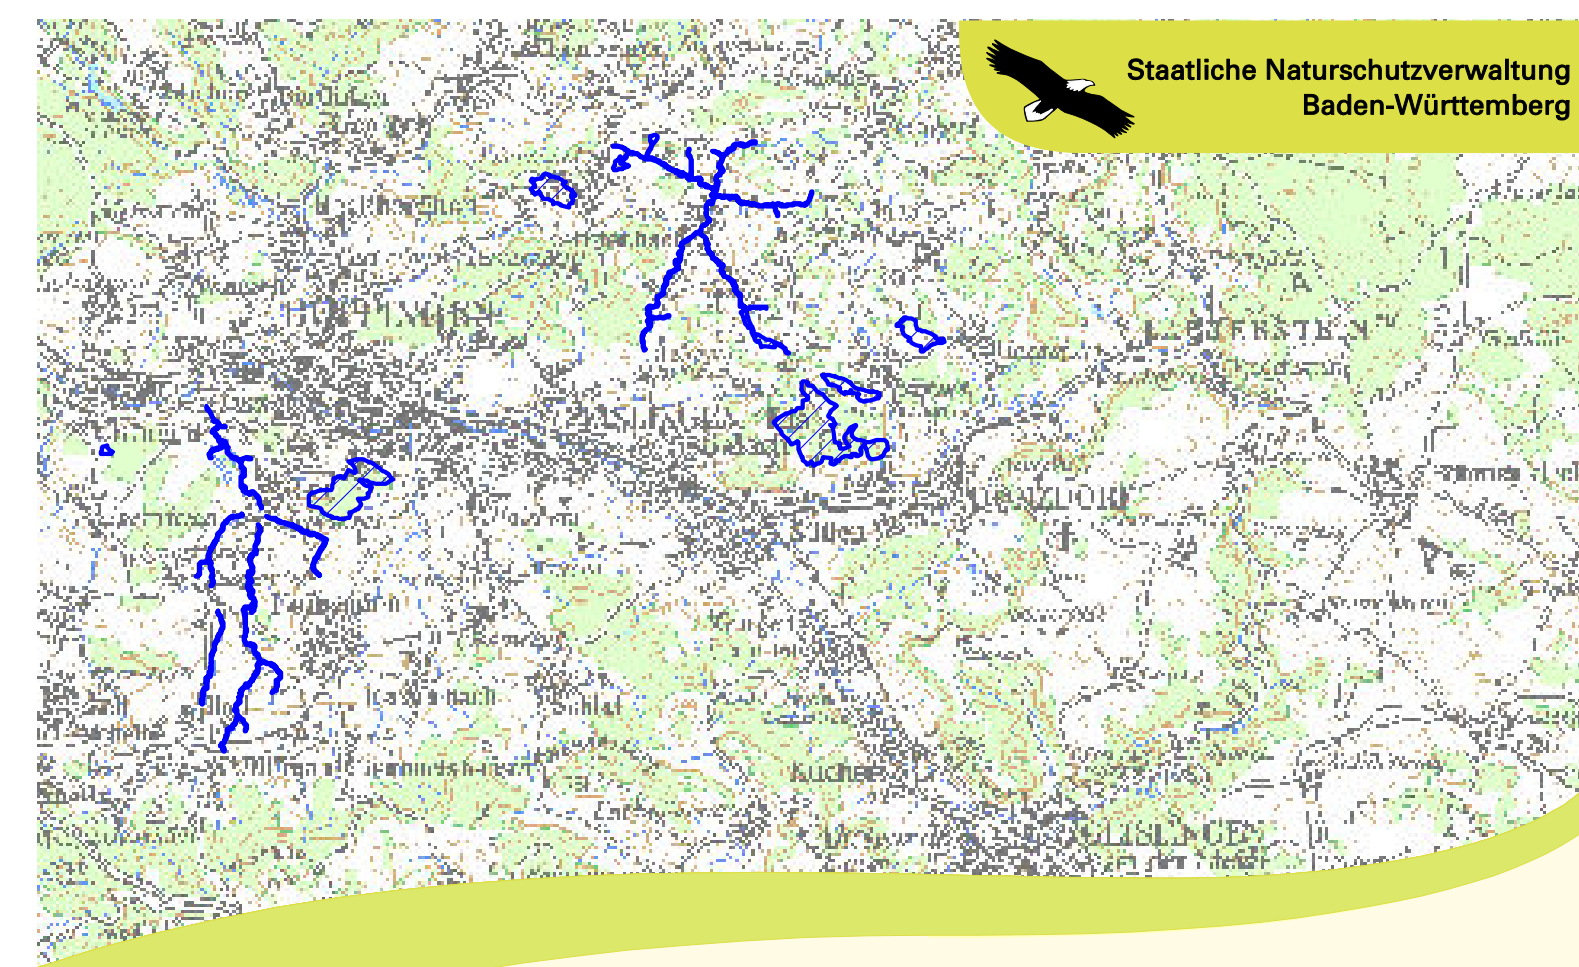

Natura2000-Managementplan 7224-311 "Rehgebirge und Pfuhlbach"

Legende

Schutzgebiete

- FFH-Gebiet 7224-311 "Rehgebirge und Pfuhlbach"
- angrenzende FFH-Gebiete
- Vogelschutzgebiet 7323-441 "Vorland der mittleren Schwäbischen Alb"
- Naturschutzgebiete
- Landschaftsschutzgebiete
- Schonwald
- Naturdenkmal (flächhaft)

Grenzen

- Gemarkungsgrenze

0 0,25 0,5 1 1,5 2 Kilometer

Grundlage:
 Topographische Karte 1:25.000 (TK25)
 Automatisiertes Liegenschaftskataster (ALK)
 © Landesamt für Geoinformation und Landentwicklung Baden-Württemberg (LGL)
 (www.lgl-bw.de) Az.: 2851.9-1/19

Managementplan
 für das FFH-Gebiet 7224-311
 "Rehgebirge und Pfuhlbach"

Übersichtskarte Schutzgebiete

Bearbeiter
 Gezeichnet
 Gefertigt
 Stand der Kartierungen
 Maßstab

C. Maier
 17.03.2020
 15.09.2018
 1 : 25.000