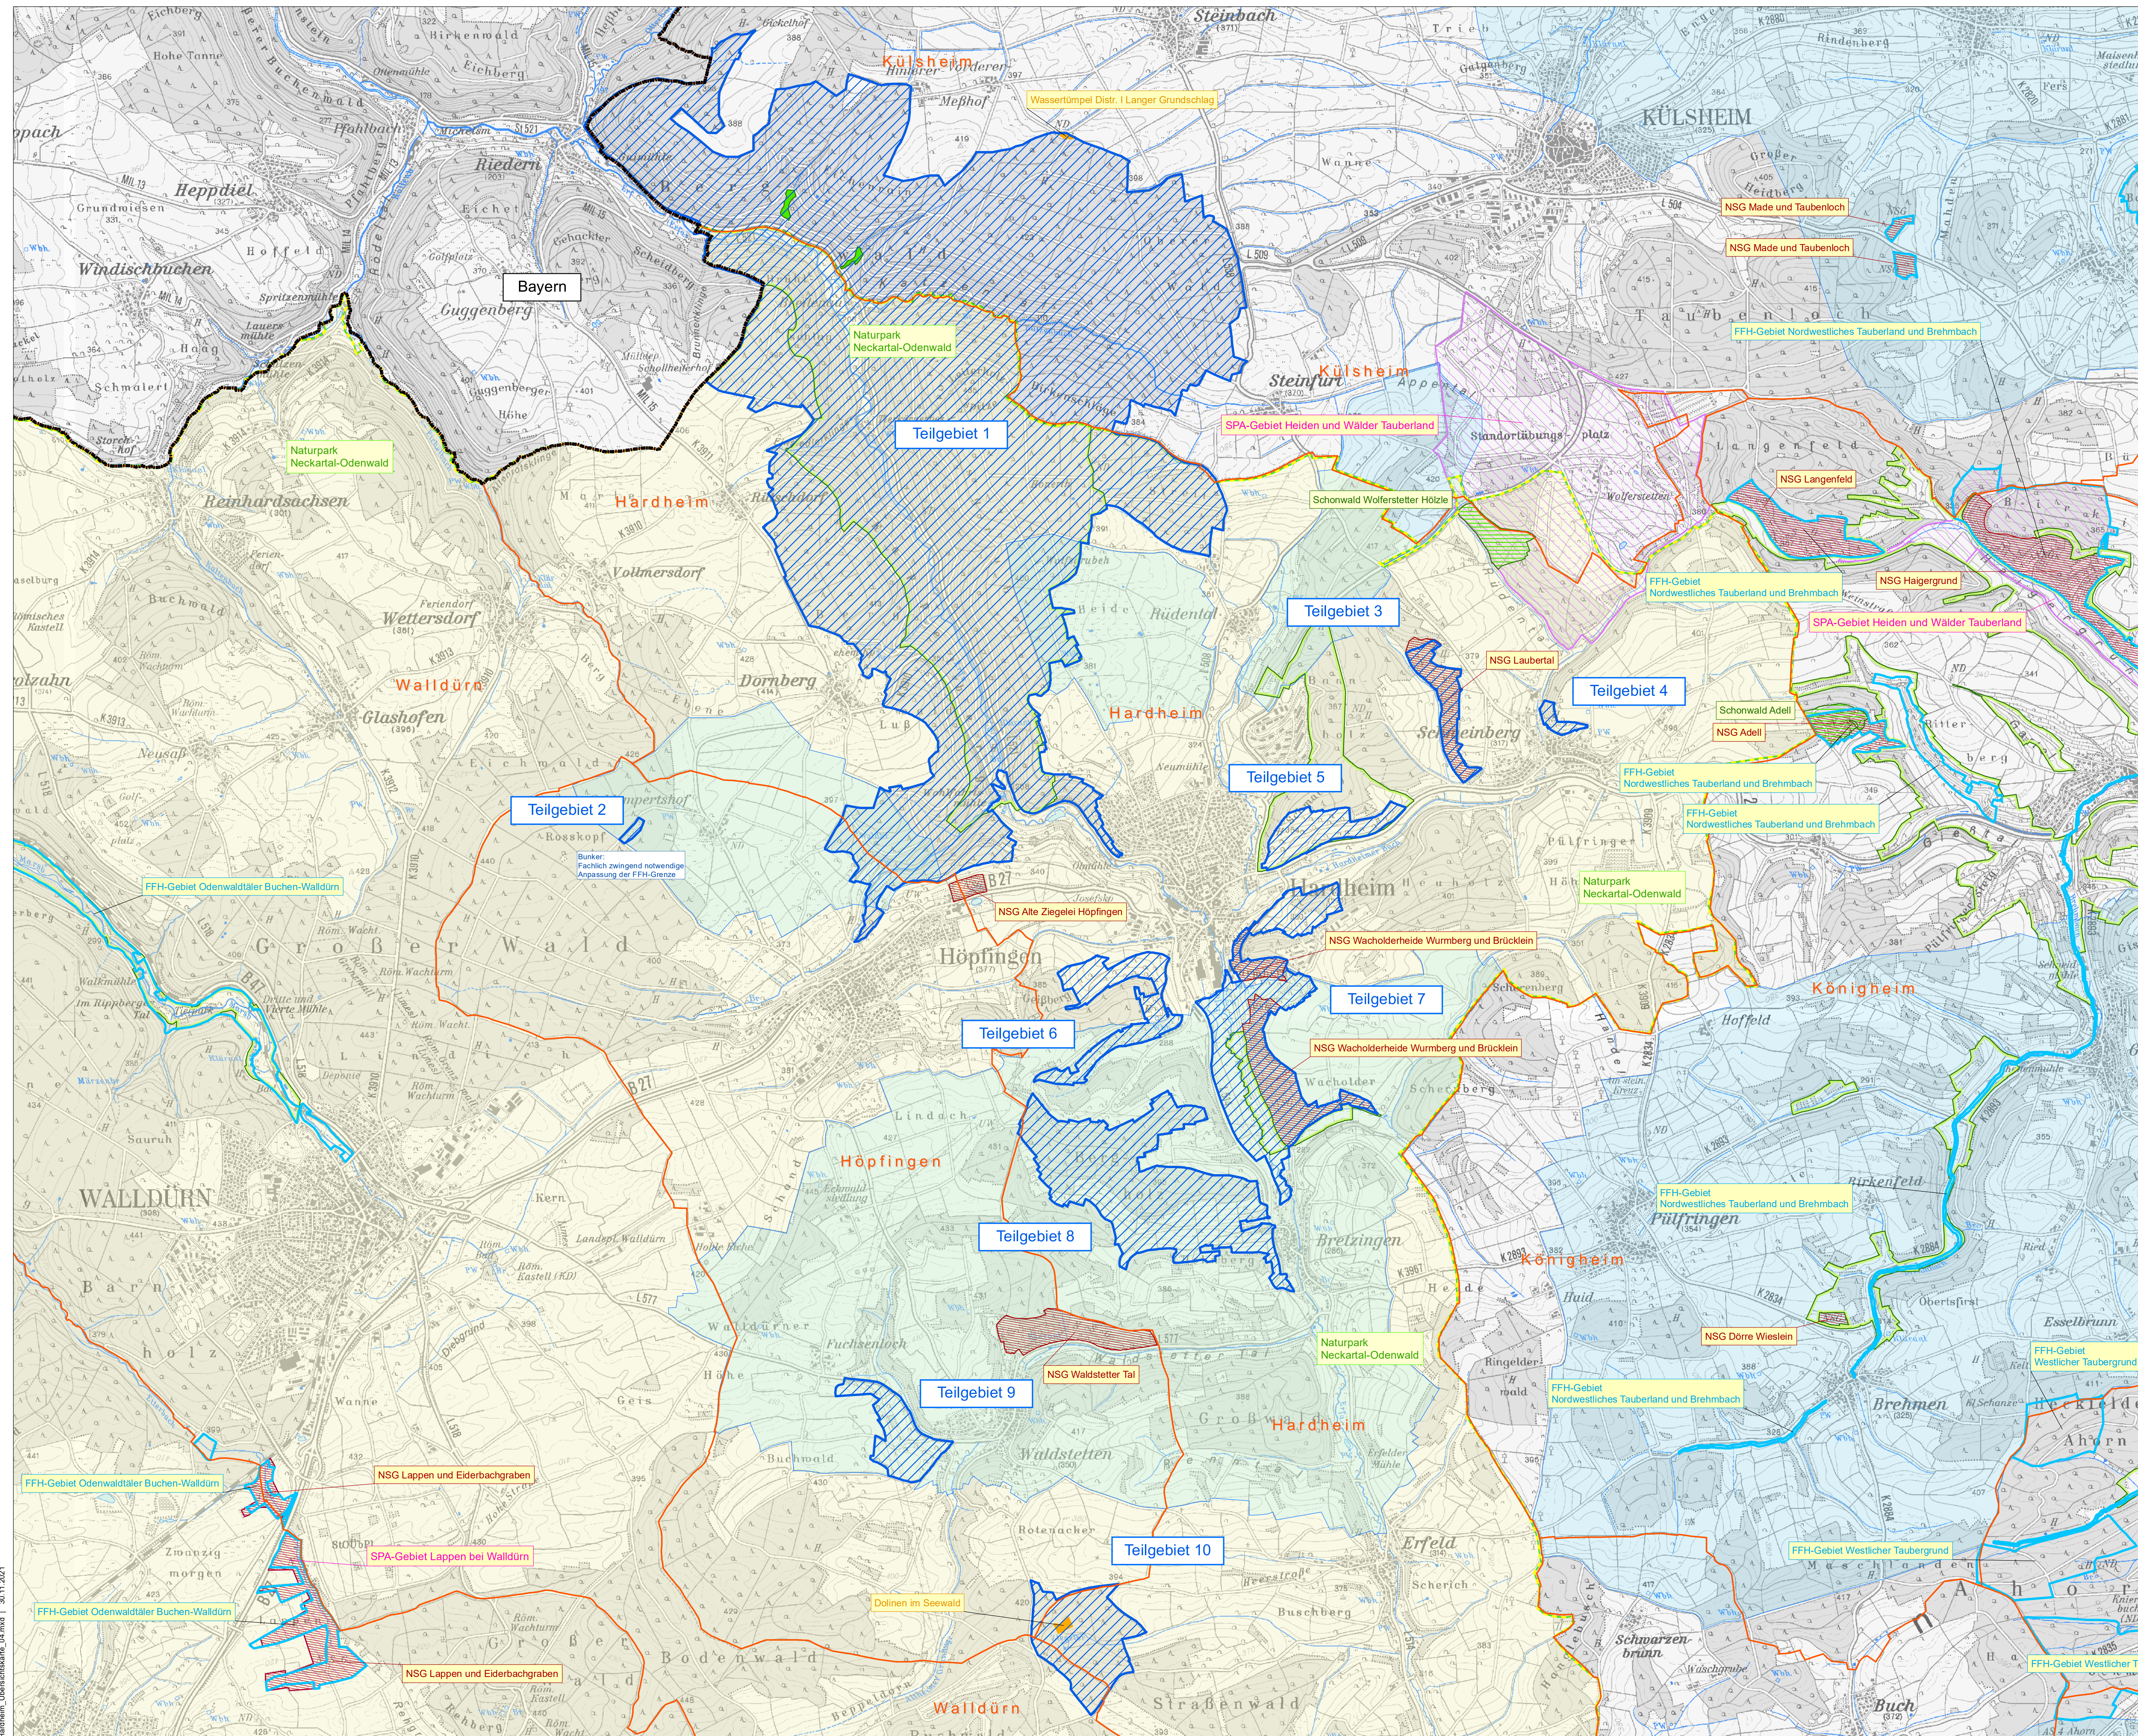

# Natura 2000-Managementplan 6322-341 "Odenwald und Bauland Hardheim"

- ### Gebietsgrenzen
- FFH-Gebiet 6322-341 "Odenwald und Bauland Hardheim"
  - weitere FFH-Gebiete
  - Vogelschutzgebiete (SPA)
  - Naturpark Neckartal-Odenwald
  - Naturschutzgebiete
  - flächenhafte Naturdenkmale
  - Landschaftsschutzgebiete
  - Waldschutzgebiete: Schonwälder
  - Waldrefugien (Alt- und Totholzkonzept Ba-Wü)
  - Wasserschutzgebiete
- in Bayern:**  
 Im Kartenausschnitt ist kein FFH-Gebiet enthalten.  
 Alle weiteren Schutzgebiete wurden nicht recherchiert.

- ### Verwaltungsgrenzen
- Landesgrenze
  - Gemeindegrenzen
- in Bayern:**  
 keine Darstellung

Managementplan für das FFH-Gebiet 6322-341 Odenwald und Bauland Hardheim

**Übersichtskarte**

|                      |            |
|----------------------|------------|
| Bearbeiter           | P.L.O.G.   |
| Gezeichnet           | C. Busch   |
| Stand der Kartierung | 30.11.2021 |
| Maßstab              | 1 : 20.000 |

Baden-Württemberg  
 REGIERUNGSPRÄSIDIUM KALSRUHE

Hardheim\_Übersichtskarte\_Druck | 30.11.2021