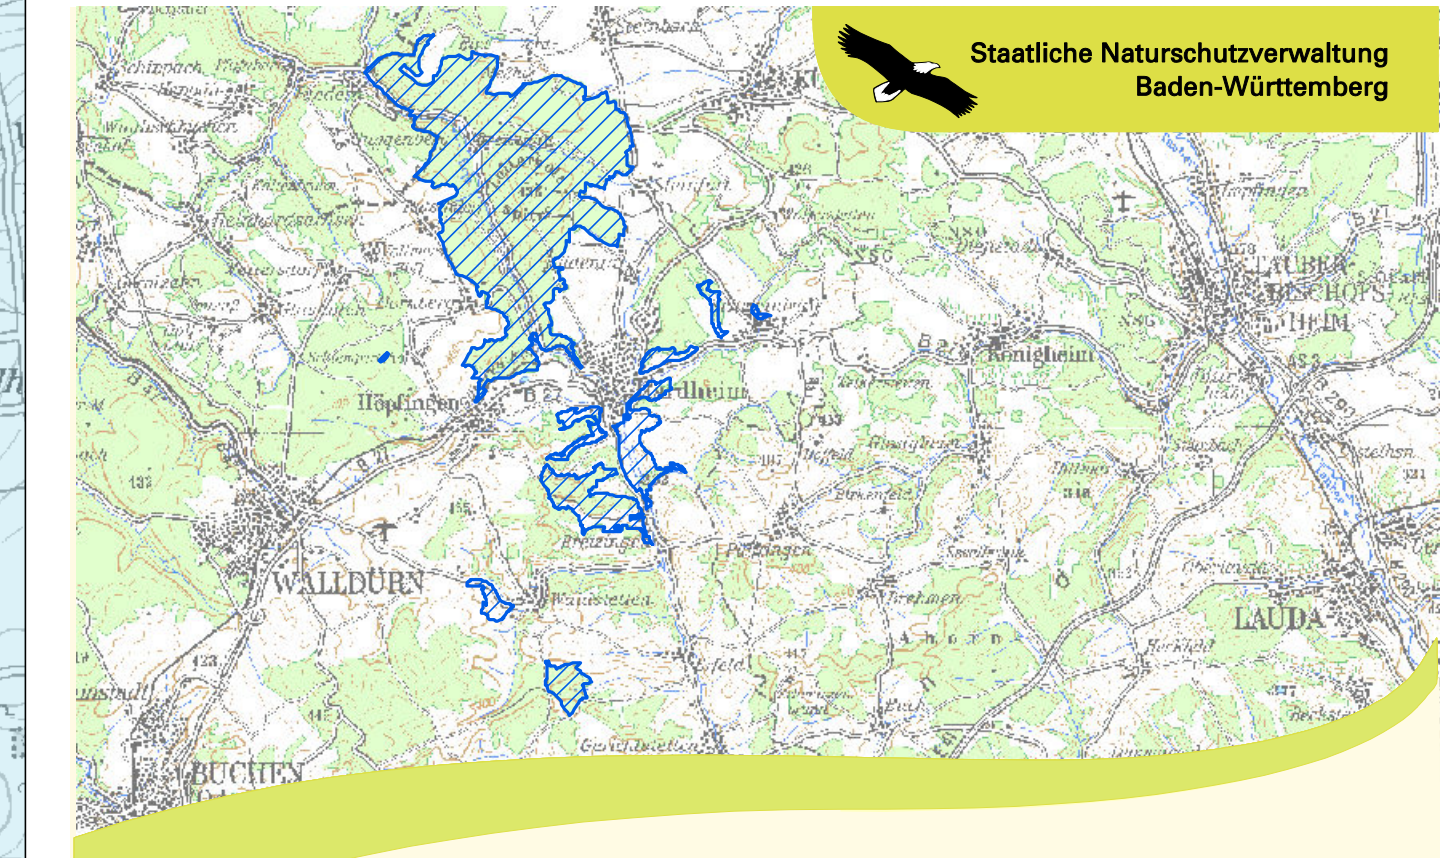

# Natura 2000-Managementplan 6322-341 "Odenwald und Bauland Hardheim"

- ### Gebietsgrenzen
- FFH-Gebiet 6322-341 "Odenwald und Bauland Hardheim"
  - weitere FFH-Gebiete
  - Vogelschutzgebiete (SPA)
  - Naturpark Neckartal-Odenwald
  - Naturschutzgebiete
  - flächenhafte Naturdenkmale
  - Landschaftsschutzgebiete
  - Waldschutzgebiete: Schonwälder
  - Waldrefugien (Alt- und Totholzkonzept Ba-Wü)
  - Wasserschutzgebiete
- in Bayern:**  
 Im Kartenausschnitt ist kein FFH-Gebiet enthalten.  
 Alle weiteren Schutzgebiete wurden nicht recherchiert.

- ### Verwaltungsgrenzen
- Landesgrenze
  - Gemeindegrenzen
- in Bayern:**  
 keine Darstellung

Managementplan für das FFH-Gebiet 6322-341 Odenwald und Bauland Hardheim

**Übersichtskarte**

|                      |            |
|----------------------|------------|
| Bearbeiter           | P.L.O.G.   |
| Gezeichnet           | C. Busch   |
| Stand der Kartierung | 30.11.2021 |
| Maßstab              | 1 : 20.000 |

Baden-Württemberg  
 REGIERUNGSPRÄSIDIUM KALSRUHE

Hardheim\_Übersichtskarte\_Druck | 30.11.2021