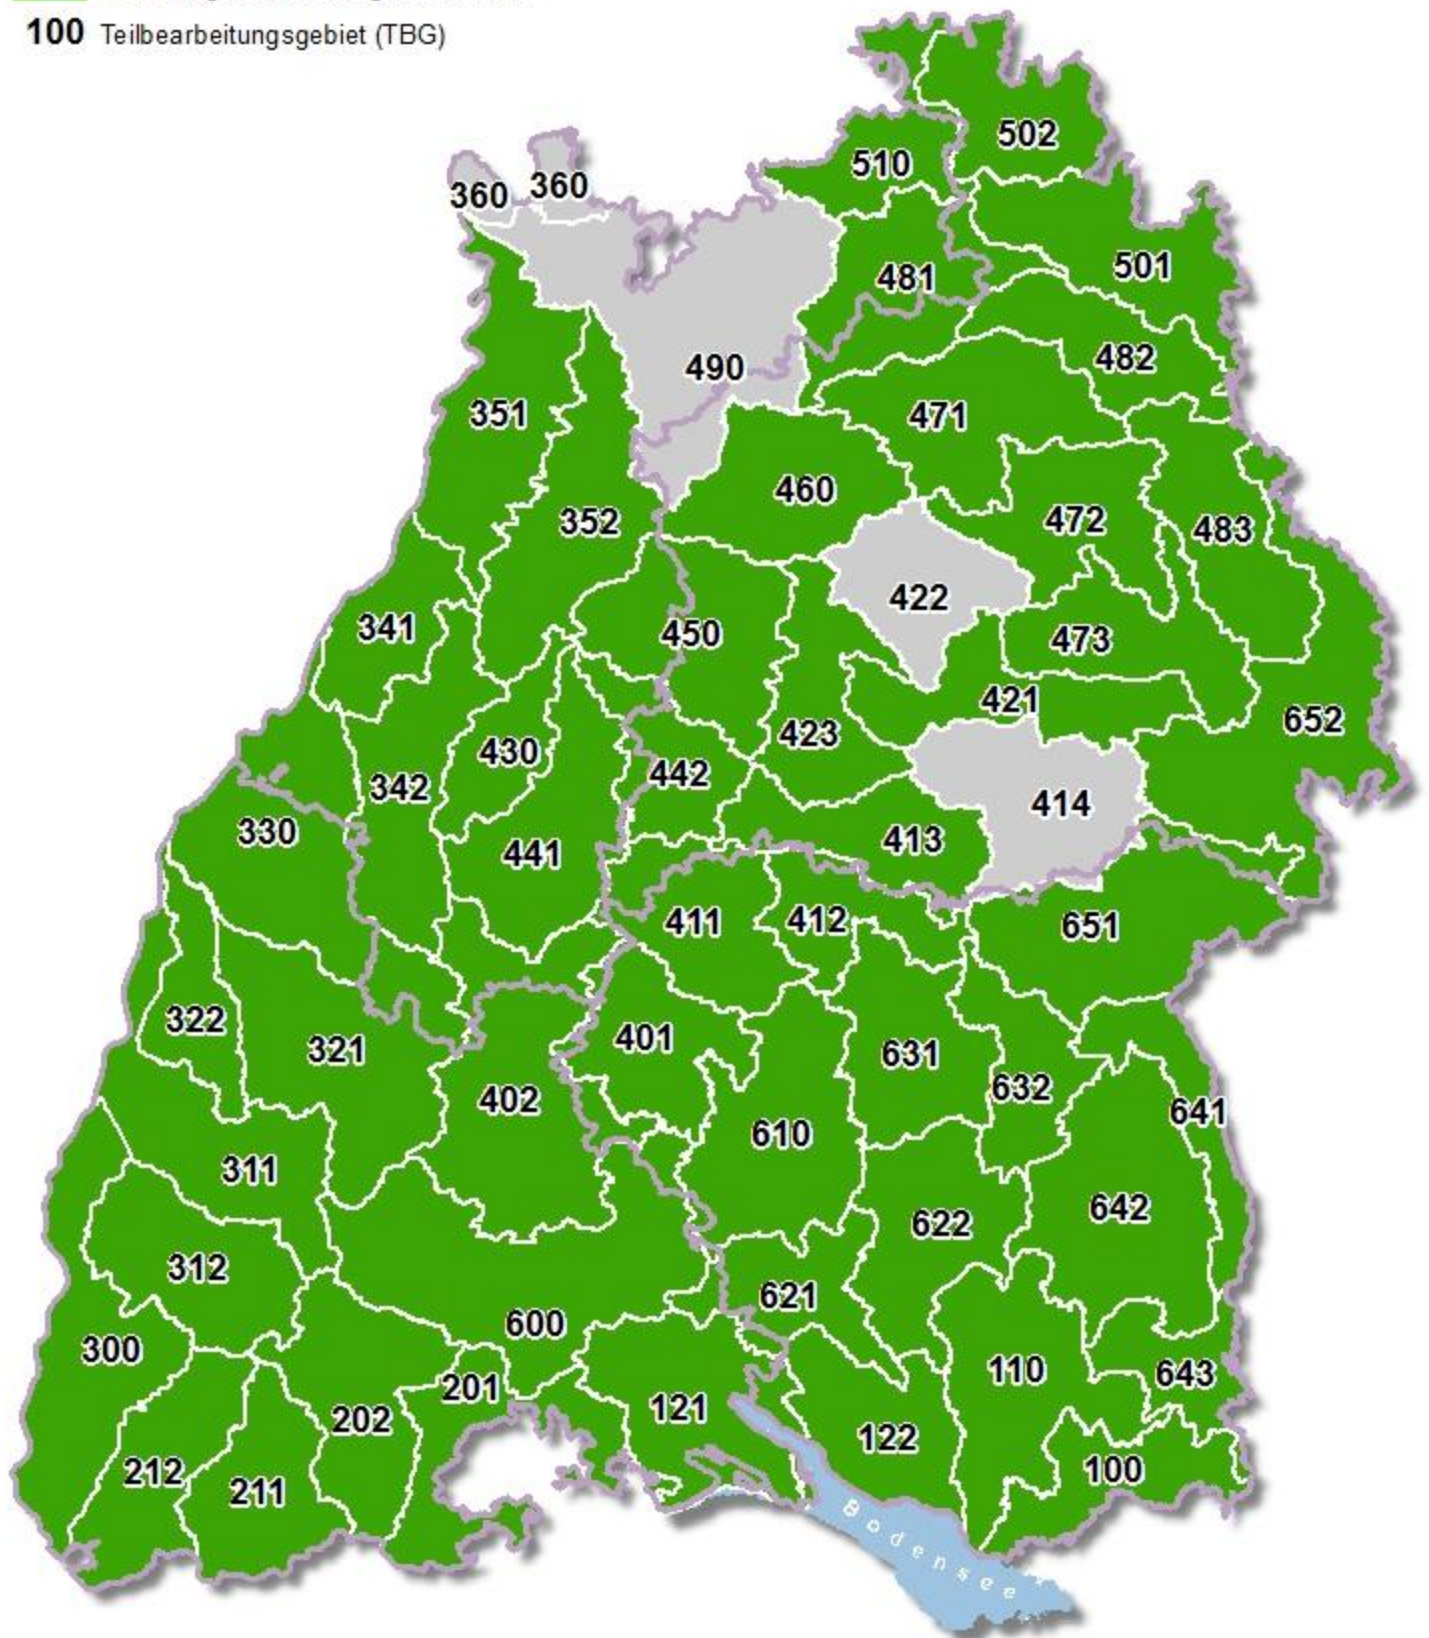

Status der vermessenen Profildaten

in Bezug auf GPro:

- Daten liegen nicht vor
- Daten liegen vollständig in GPro vor

100 Teilbearbeitungsgebiet (TBG)

Stand: 13.04.2017