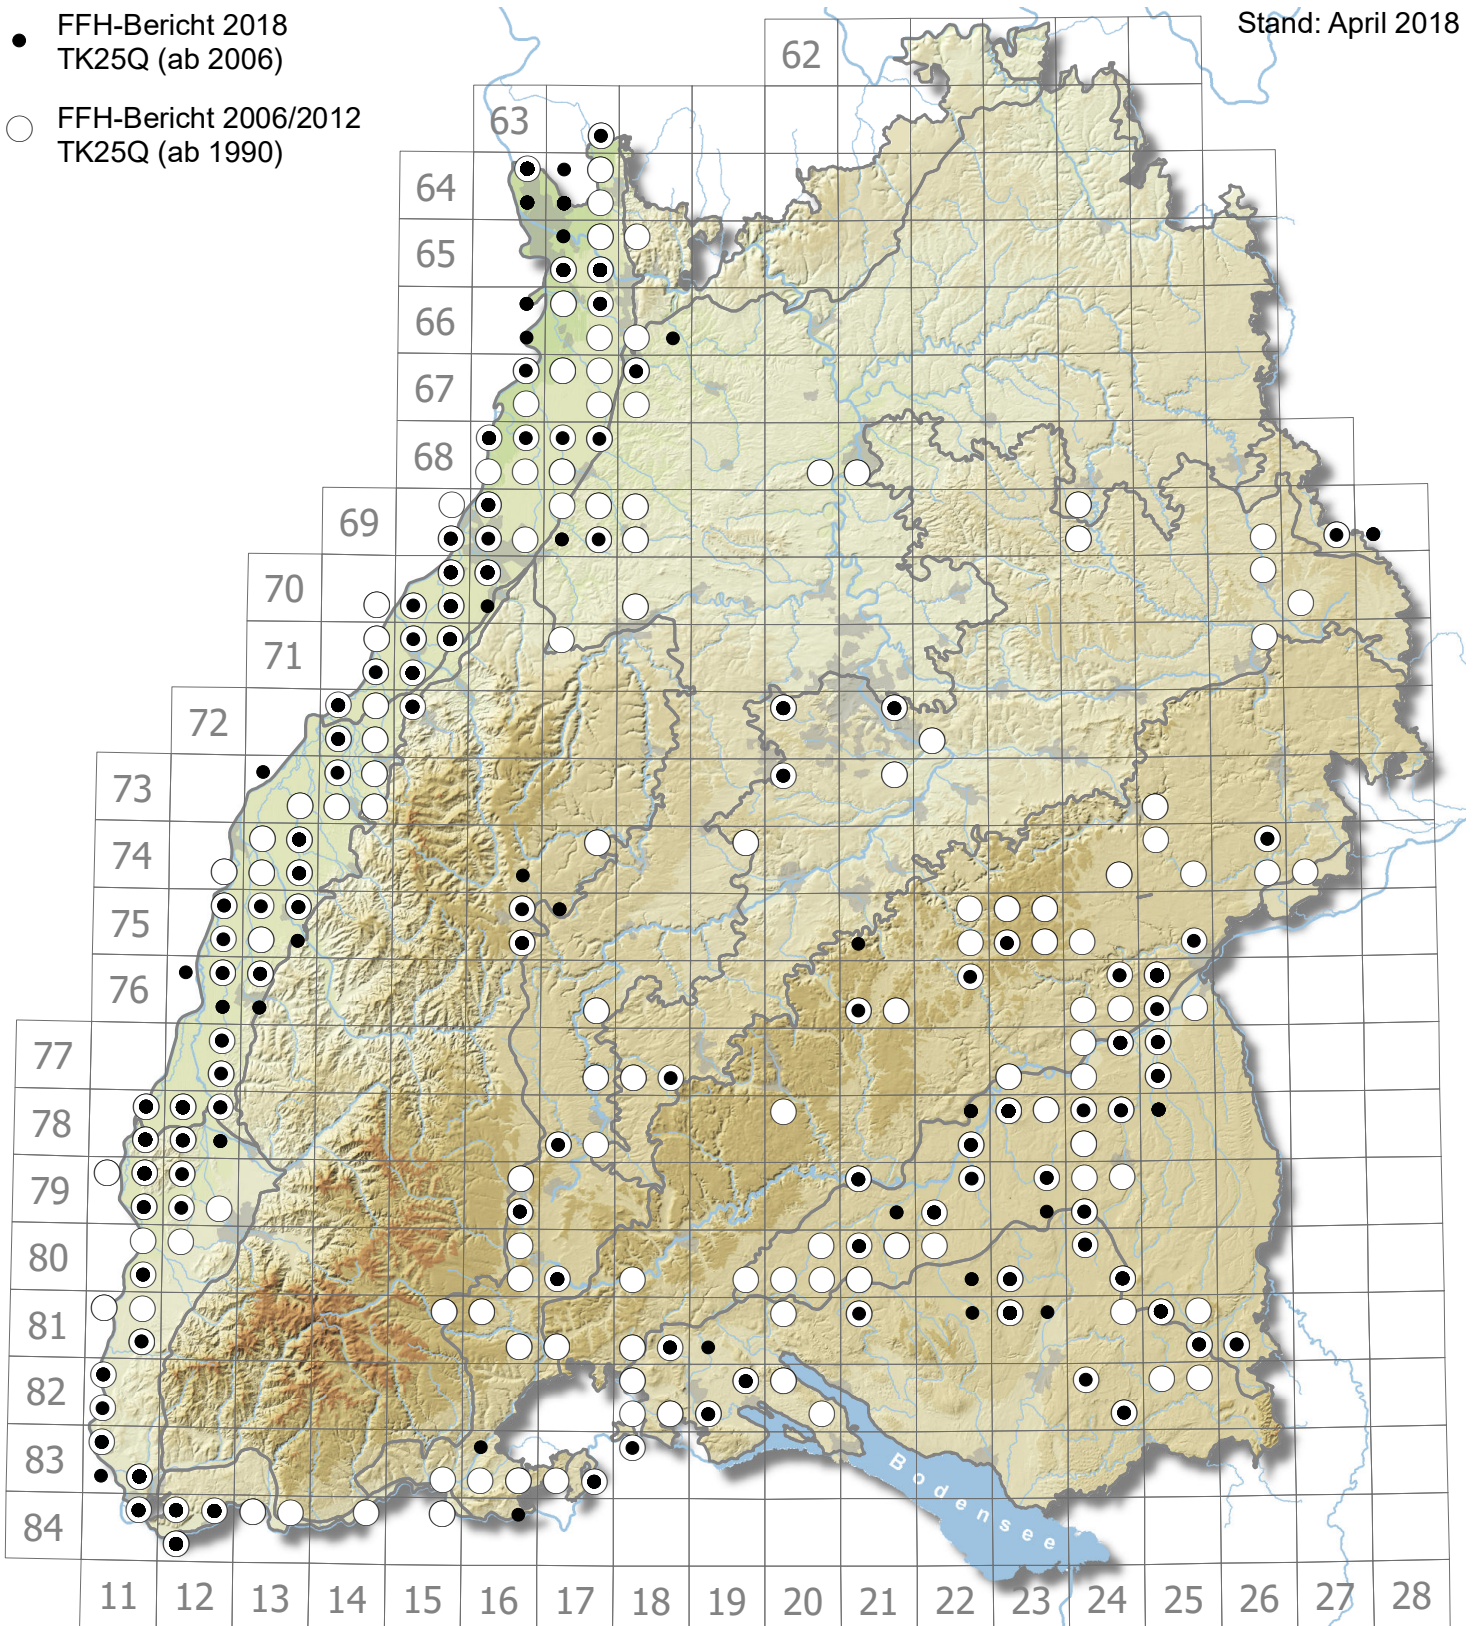

Kreuzkröte - *Epidalea calamita*

- FFH-Bericht 2018
TK25Q (ab 2006)
- FFH-Bericht 2006/2012
TK25Q (ab 1990)

Stand: April 2018

0 10 20 30 40 50 km