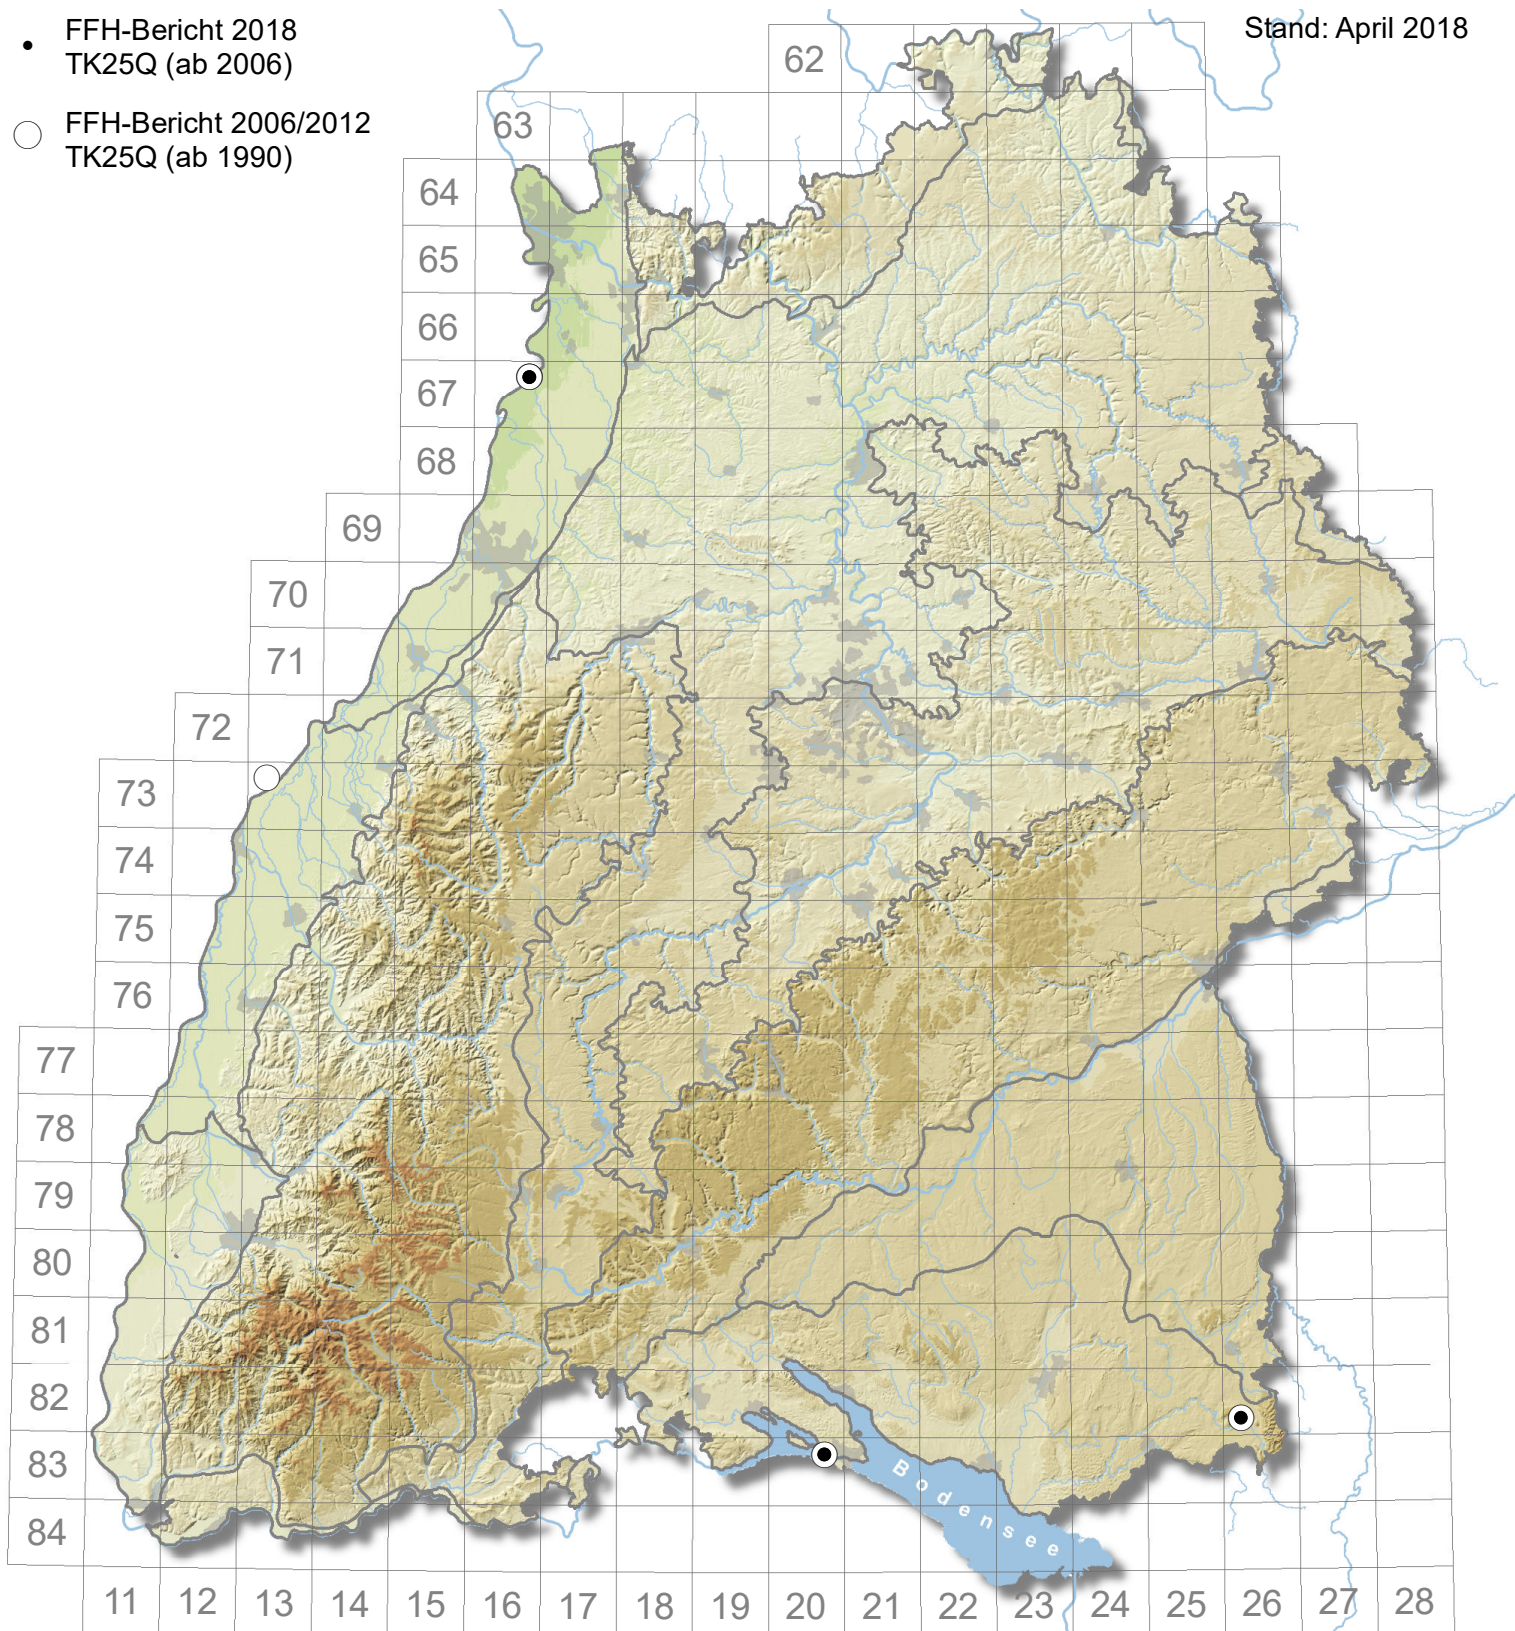

Schmalbindiger Breitflügel-Tauchkäfer - *Graphoderus bilineatus*

- FFH-Bericht 2018
TK25Q (ab 2006)
- FFH-Bericht 2006/2012
TK25Q (ab 1990)

Stand: April 2018

0 10 20 30 40 50
km