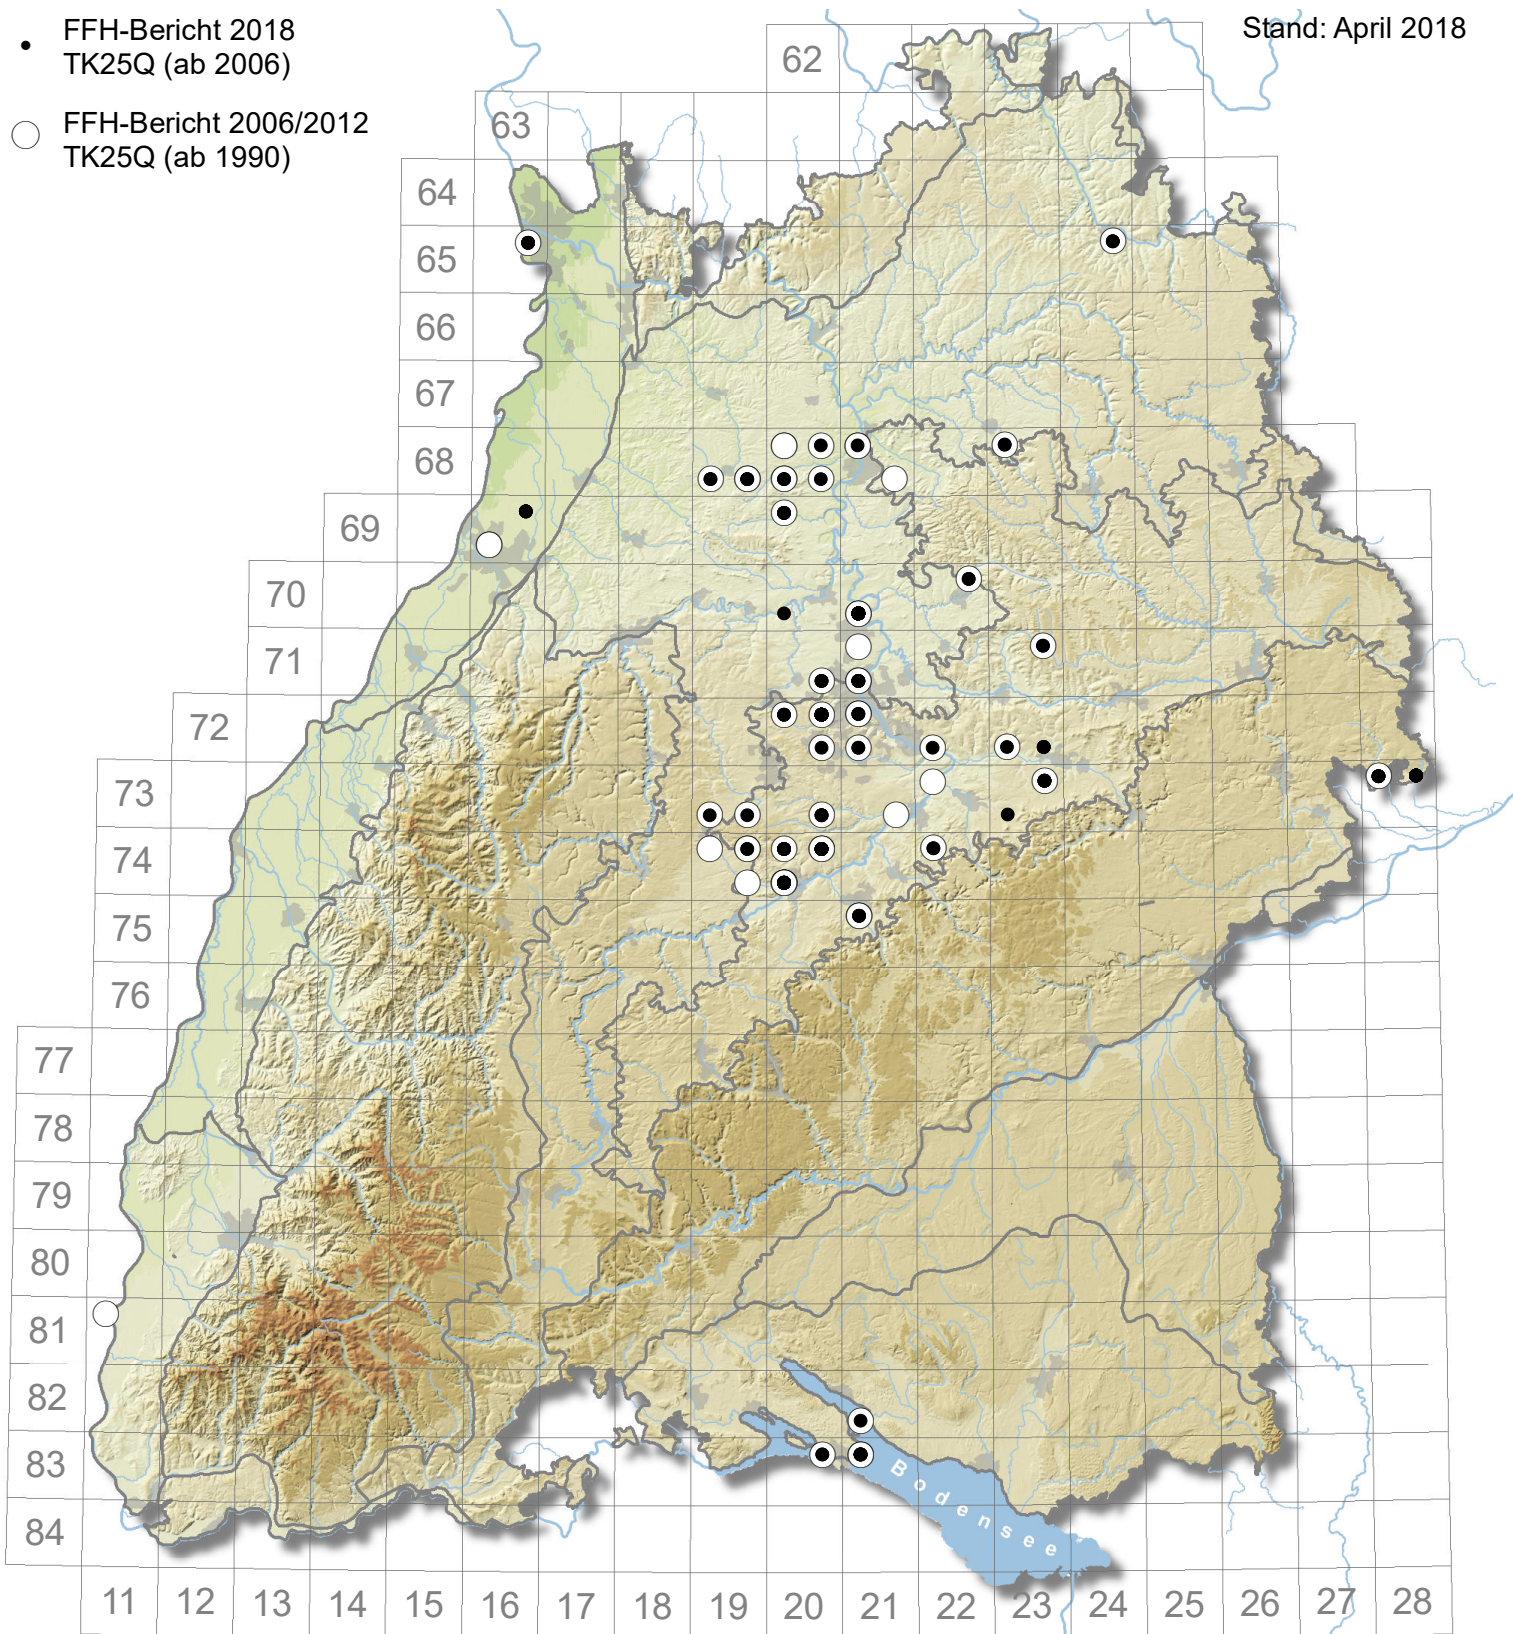

Eremit - *Osmoderma eremita*

- FFH-Bericht 2018
TK25Q (ab 2006)
- FFH-Bericht 2006/2012
TK25Q (ab 1990)

Stand: April 2018

0 10 20 30 40 50 km